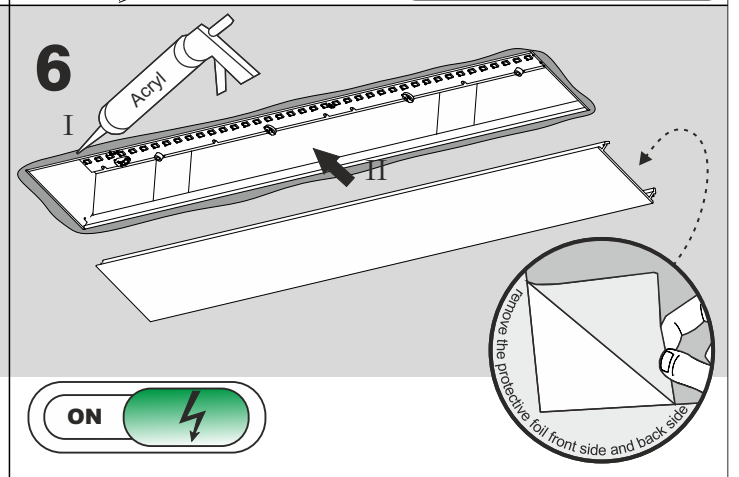

**REQUIRED**  
4x

SET TRU LED recessed							
Ver.	29	57	86	114	142	170	198
M. [mm]	292	572	862	1142	1422	1702	1982
Hmin [mm]	110						

Źródło światła zastosowane w tej oprawie oświetleniowej powinno być wymieniane wyłącznie przez producenta lub jego przedstawiciela serwisowego, lub podobnie wykwalifikowaną osobę.  
The light source contained in this luminaire shall only be replaced by the manufacturer or his service agent or a similar qualified person.