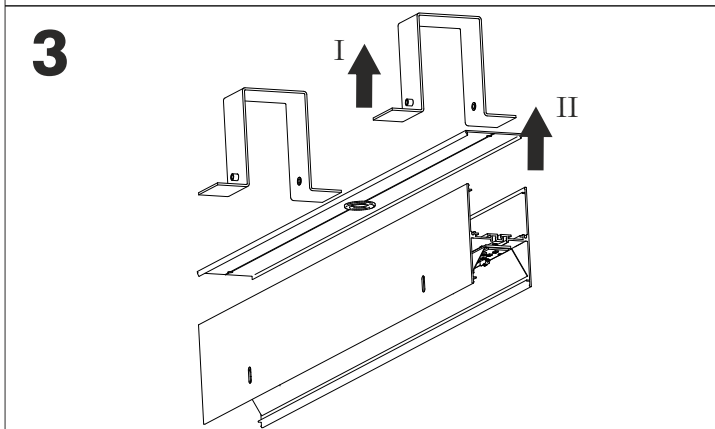

**REQUIRED**  
4x

SET TRU LED recessed							
Ver.	29	57	86	114	142	170	198
M. [mm]	292	572	862	1142	1422	1702	1982
Hmin [mm]	110						

Źródło światła zastosowane w tej oprawie oświetleniowej powinno być wymieniane wyłącznie przez producenta lub jego przedstawiciela serwisowego, lub podobnie wykwalifikowaną osobę.  
The light source contained in this luminaire shall only be replaced by the manufacturer or his service agent or a similar qualified person.