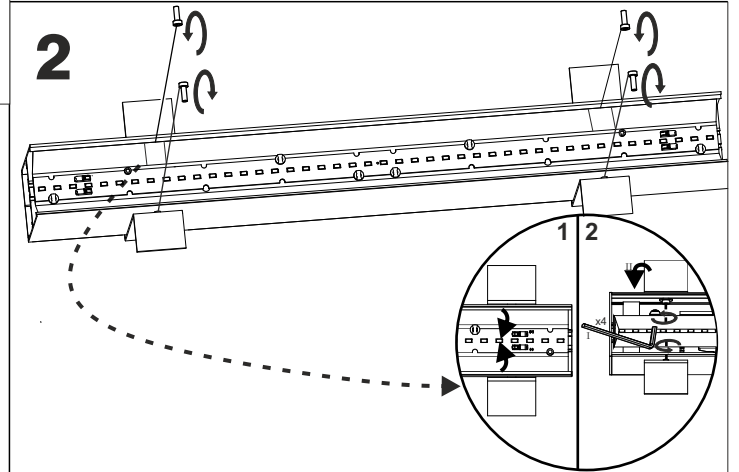

**REQUIRED**  
4x

SET TRU LED recessed							
Ver.	29	57	86	114	142	170	198
M. [mm]	292	572	862	1142	1422	1702	1982
Hmin [mm]	110						

Źródło światła zastosowane w tej oprawie oświetleniowej powinno być wymieniane wyłącznie przez producenta lub jego przedstawiciela serwisowego, lub podobnie wykwalifikowaną osobę.  
The light source contained in this luminaire shall only be replaced by the manufacturer or his service agent or a similar qualified person.