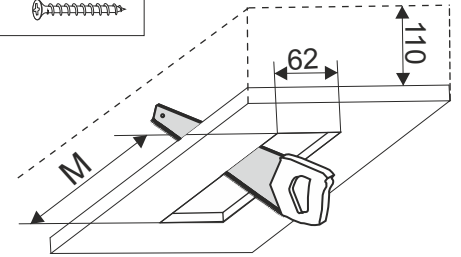

**REQUIRED**  
4x

SET TRU LED recessed							
Ver.	29	57	86	114	142	170	198
M. [mm]	292	572	862	1142	1422	1702	1982
Hmin [mm]	110						

Źródło światła zastosowane w tej oprawie oświetleniowej powinno być wymieniane wyłącznie przez producenta lub jego przedstawiciela serwisowego, lub podobnie wykwalifikowaną osobę.  
The light source contained in this luminaire shall only be replaced by the manufacturer or his service agent or a similar qualified person.