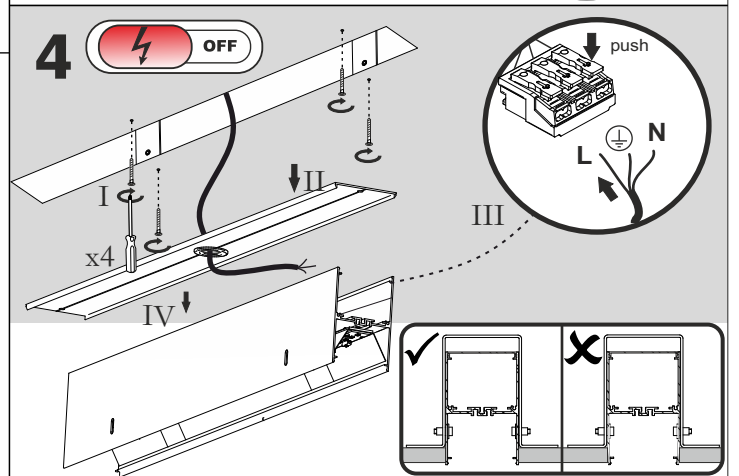

**REQUIRED**  
4x

SET TRU LED recessed							
Ver.	29	57	86	114	142	170	198
M. [mm]	292	572	862	1142	1422	1702	1982
Hmin [mm]	110						

Źródło światła zastosowane w tej oprawie oświetleniowej powinno być wymieniane wyłącznie przez producenta lub jego przedstawiciela serwisowego, lub podobnie wykwalifikowaną osobę.  
The light source contained in this luminaire shall only be replaced by the manufacturer or his service agent or a similar qualified person.