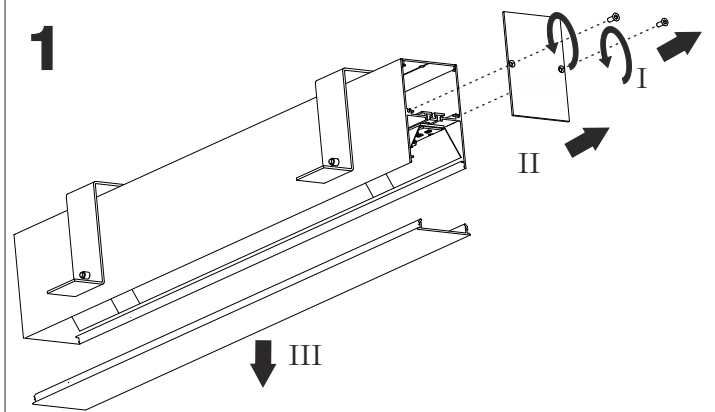

**REQUIRED**  
4x

SET TRU LED recessed							
Ver.	29	57	86	114	142	170	198
M. [mm]	292	572	862	1142	1422	1702	1982
Hmin [mm]	110						

Źródło światła zastosowane w tej oprawie oświetleniowej powinno być wymieniane wyłącznie przez producenta lub jego przedstawiciela serwisowego, lub podobnie wykwalifikowaną osobę.  
The light source contained in this luminaire shall only be replaced by the manufacturer or his service agent or a similar qualified person.