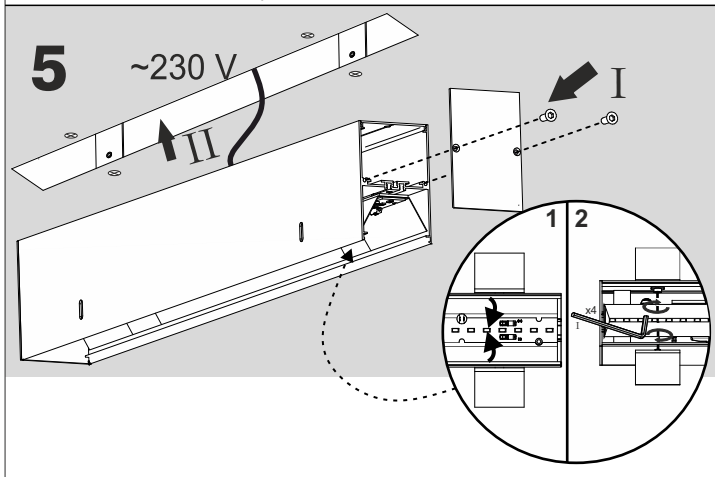

**REQUIRED**  
4x

SET TRU LED recessed							
Ver.	29	57	86	114	142	170	198
M. [mm]	292	572	862	1142	1422	1702	1982
Hmin [mm]	110						

Źródło światła zastosowane w tej oprawie oświetleniowej powinno być wymieniane wyłącznie przez producenta lub jego przedstawiciela serwisowego, lub podobnie wykwalifikowaną osobę.  
The light source contained in this luminaire shall only be replaced by the manufacturer or his service agent or a similar qualified person.