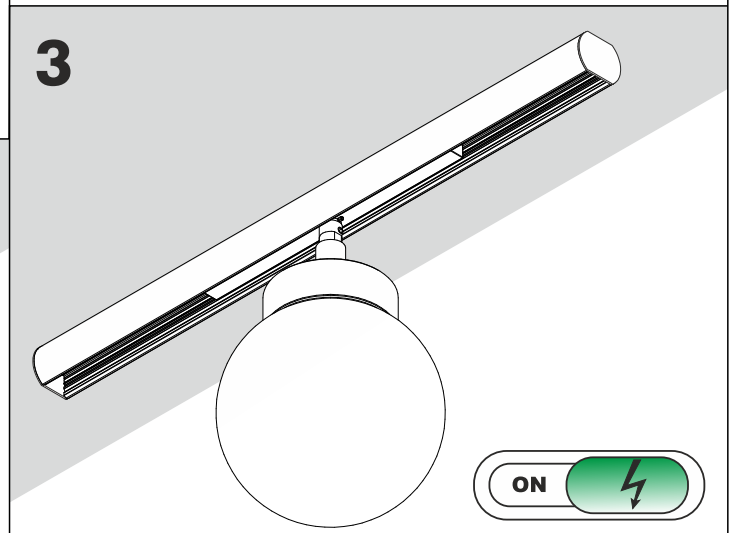

Luminaires:

MODERN BALL simple mini LED microtrack
MODERN BALL simple mini LED suspended microtrack

instruction to dismantling luminaire

Źródło światła zastosowane w tej oprawie oświetleniowej powinno być wymieniane wyłącznie przez producenta lub jego przedstawiciela serwisowego, lub podobnie wykwalifikowaną osobę.