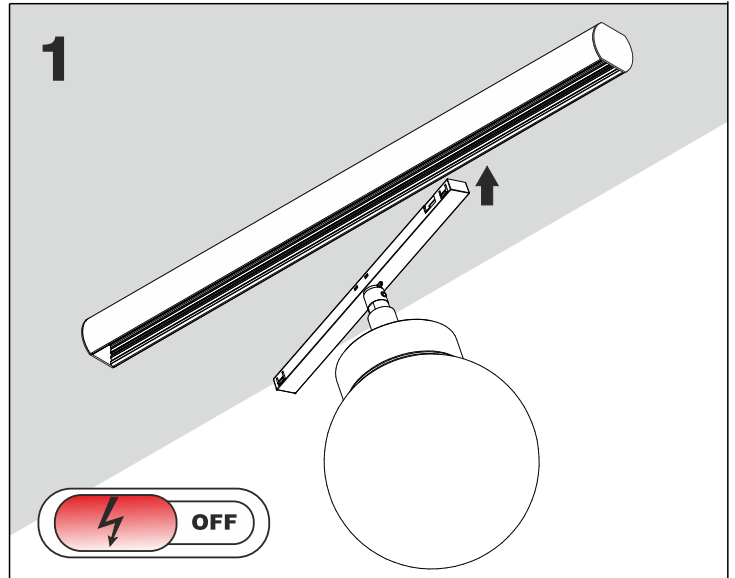

Luminaires:

MODERN BALL simple mini LED microtrack
MODERN BALL simple mini LED suspended microtrack

instruction to dismantling luminaire

Źródło światła zastosowane w tej oprawie oświetleniowej powinno być wymieniane wyłącznie przez producenta lub jego przedstawiciela serwisowego, lub podobnie wykwalifikowaną osobę.