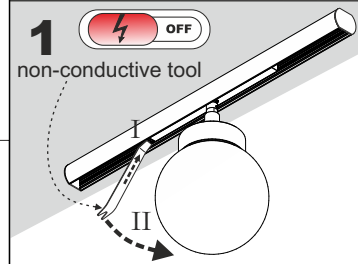

Luminaires:

MODERN BALL simple mini LED microtrack
MODERN BALL simple mini LED suspended microtrack

instruction to dismantling luminaire

Źródło światła zastosowane w tej oprawie oświetleniowej powinno być wymieniane wyłącznie przez producenta lub jego przedstawiciela serwisowego, lub podobnie wykwalifikowaną osobę.