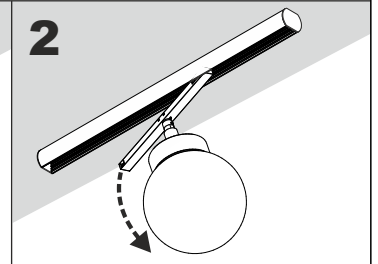

Luminaires:

MODERN BALL simple mini LED microtrack
MODERN BALL simple mini LED suspended microtrack

instruction to dismantling luminaire

Źródło światła zastosowane w tej oprawie oświetleniowej powinno być wymieniane wyłącznie przez producenta lub jego przedstawiciela serwisowego, lub podobnie wykwalifikowaną osobę.