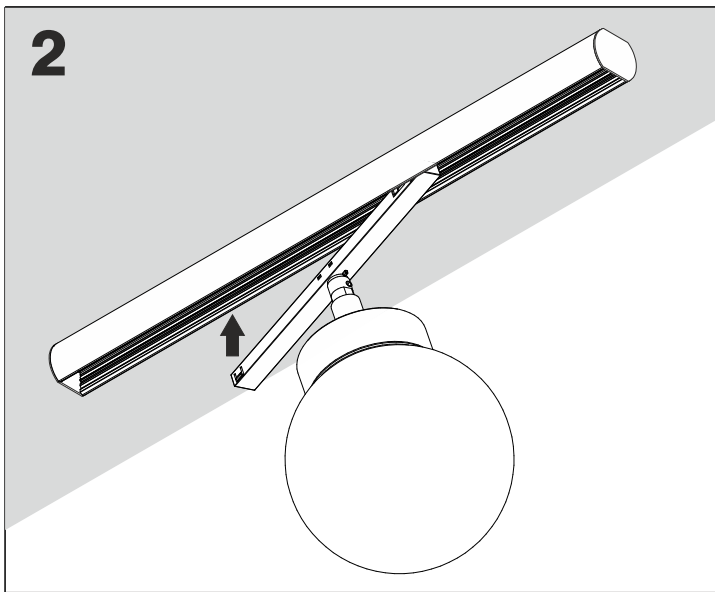

Luminaires:

MODERN BALL simple mini LED microtrack
MODERN BALL simple mini LED suspended microtrack

instruction to dismantling luminaire

Źródło światła zastosowane w tej oprawie oświetleniowej powinno być wymieniane wyłącznie przez producenta lub jego przedstawiciela serwisowego, lub podobnie wykwalifikowaną osobę.