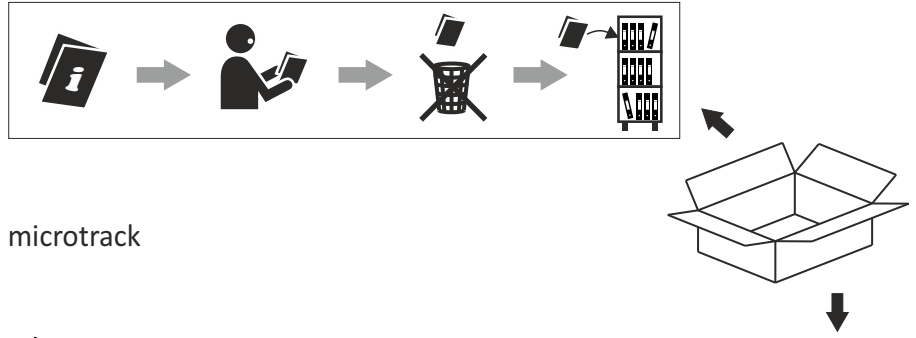

Luminaires:

MODERN BALL simple mini LED microtrack
MODERN BALL simple mini LED suspended microtrack

instruction to dismantling luminaire

Źródło światła zastosowane w tej oprawie oświetleniowej powinno być wymieniane wyłącznie przez producenta lub jego przedstawiciela serwisowego, lub podobnie wykwalifikowaną osobę.

The light source contained in this luminaire shall only be replaced by the manufacturer or his service agent or a similar qualified person.

48Vdc

> 0.2 m

Ten produkt zawiera źródła światła o klasie efektywności energetycznej E.
This product contains a light sources of energy efficiency class E.