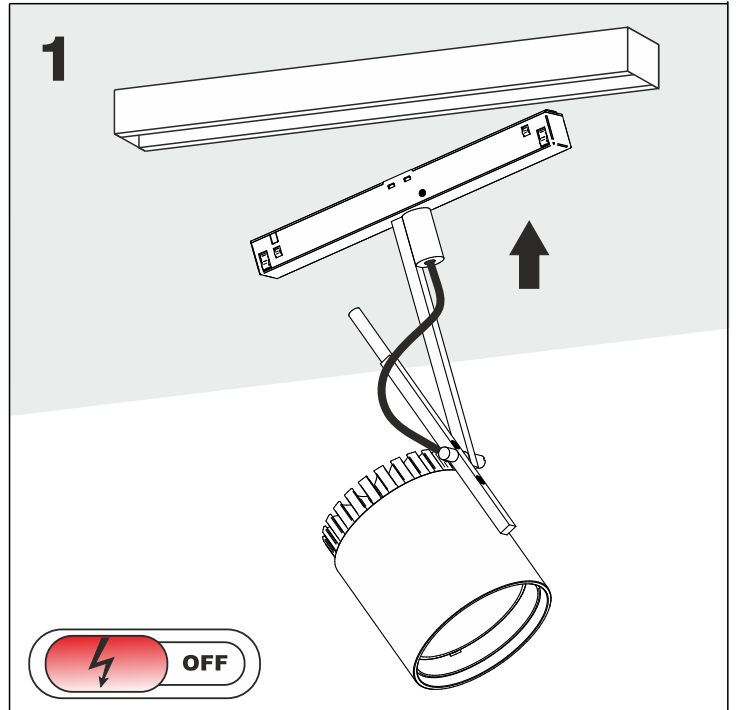

Luminaires:
1000 PRO LED multitrack

Źródło światła zastosowane w tej oprawie oświetleniowej powinno być wymieniane wyłącznie przez producenta lub jego przedstawiciela serwisowego, lub podobnie wykwalifikowaną osobę.

The light source contained in this luminaire shall only be replaced by the manufacturer or his service agent or a similar qualified person.

48Vdc

> 0.2 m

Ten produkt zawiera źródła światła o klasie efektywności energetycznej E.
This product contains a light sources of energy efficiency class E.