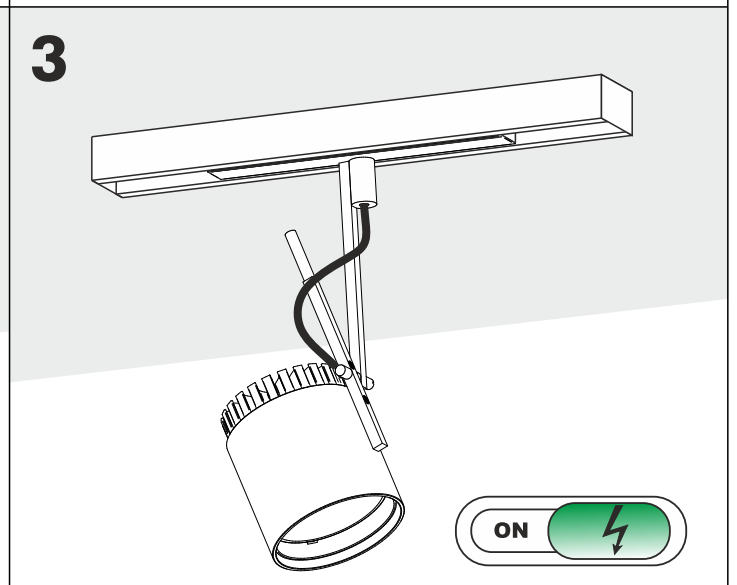

Luminaires:
1000 PRO LED multitrack

Źródło światła zastosowane w tej oprawie oświetleniowej powinno być wymieniane wyłącznie przez producenta lub jego przedstawiciela serwisowego, lub podobnie wykwalifikowaną osobę.

The light source contained in this luminaire shall only be replaced by the manufacturer or his service agent or a similar qualified person.

48Vdc

> 0.2 m

Ten produkt zawiera źródła światła o klasie efektywności energetycznej E.
This product contains a light sources of energy efficiency class E.