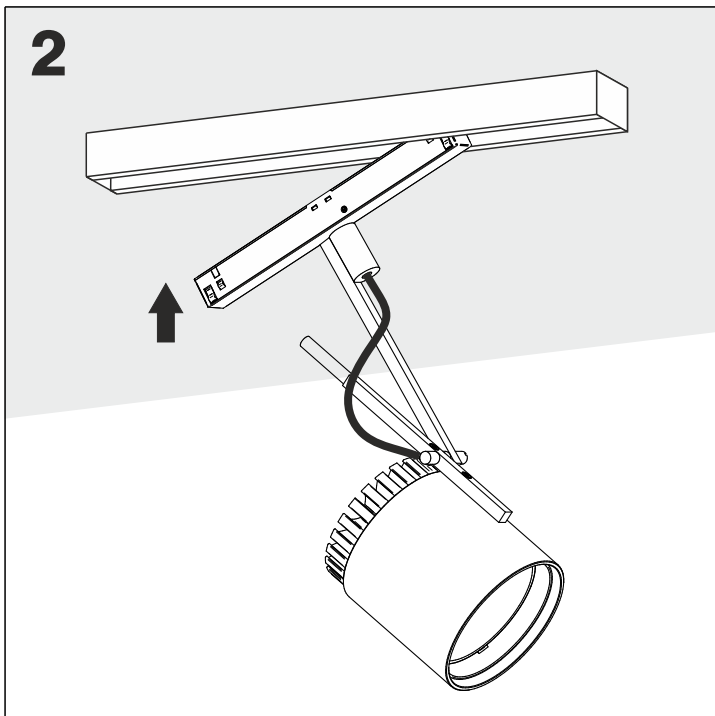

Luminaires:
1000 PRO LED multitrack

Źródło światła zastosowane w tej oprawie oświetleniowej powinno być wymieniane wyłącznie przez producenta lub jego przedstawiciela serwisowego, lub podobnie wykwalifikowaną osobę.

The light source contained in this luminaire shall only be replaced by the manufacturer or his service agent or a similar qualified person.

48Vdc

> 0.2 m

Ten produkt zawiera źródła światła o klasie efektywności energetycznej E.
This product contains a light sources of energy efficiency class E.