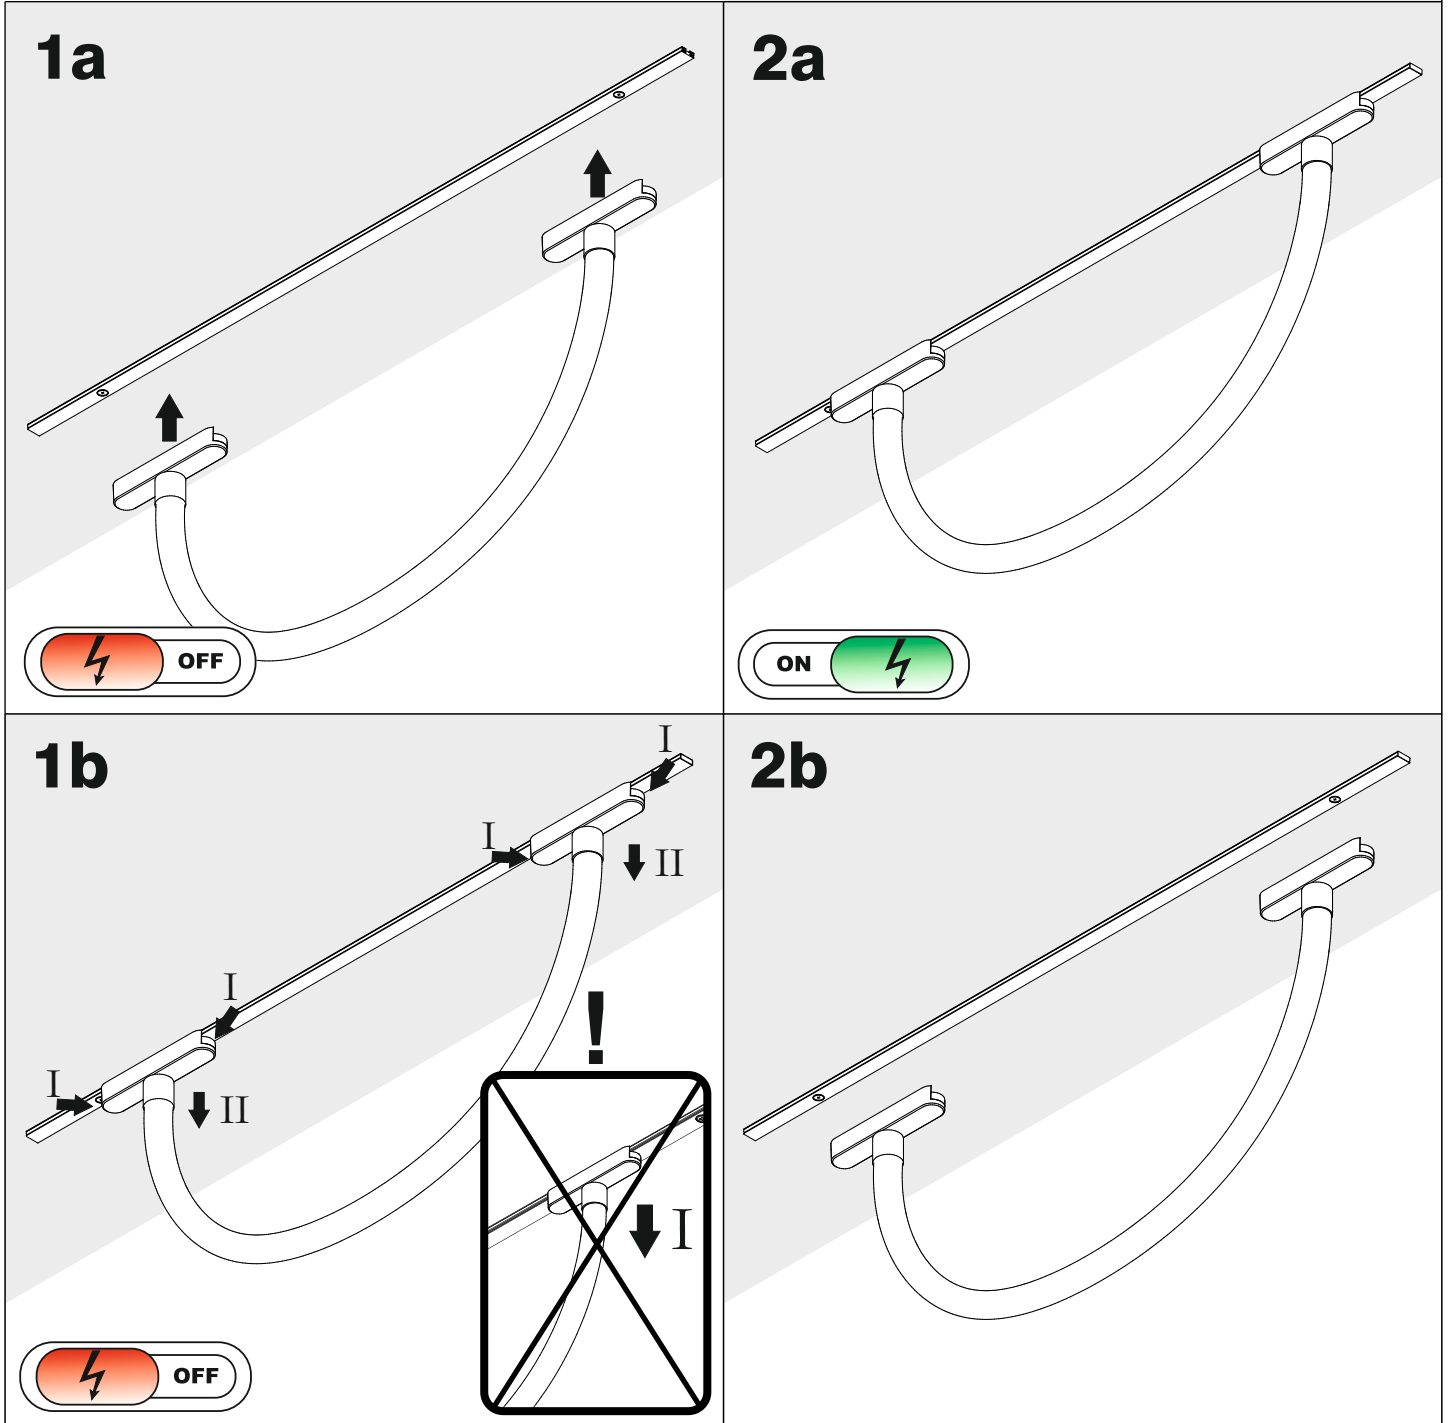

Luminaires:

TUBE flex LED flatrack

48Vdc   > 0.2 m  

Ten produkt zawiera źródła światła o klasie efektywności energetycznej E.
This product contains a light sources of energy efficiency class E.

LED
int