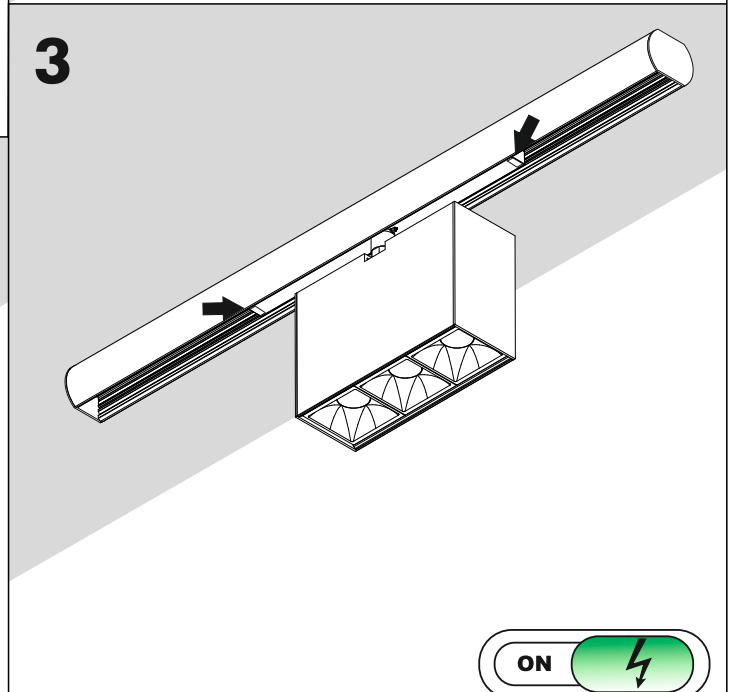

Luminaires:

- RAFTER points LED microtrack
- RAFTER mini points LED microtrack
- RAFTER mini points move LED microtrack

Źródło światła zastosowane w tej oprawie oświetleniowej powinno być wymieniane wyłącznie przez producenta lub jego przedstawiciela serwisowego, lub podobnie wykwalifikowaną osobę.
The light source contained in this luminaire shall only be replaced by the manufacturer or his service agent or a similar qualified person.