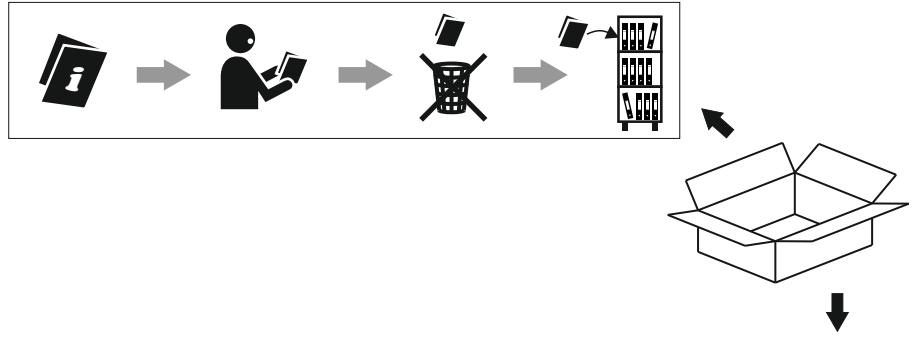

Luminaires:

- RAFTER points LED microtrack
- RAFTER mini points LED microtrack
- RAFTER mini points move LED microtrack

Źródło światła zastosowane w tej oprawie oświetleniowej powinno być wymieniane wyłącznie przez producenta lub jego przedstawiciela serwisowego, lub podobnie wykwalifikowaną osobę.
The light source contained in this luminaire shall only be replaced by the manufacturer or his service agent or a similar qualified person.