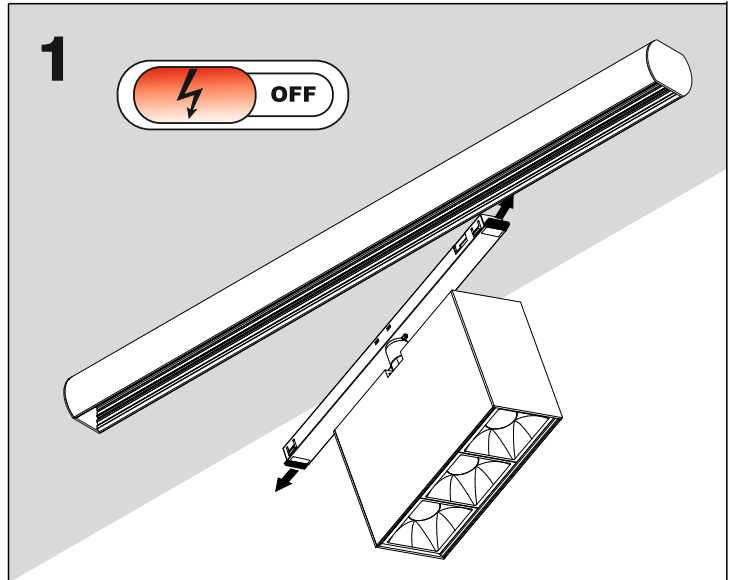

Luminaires:

- RAFTER points LED microtrack
- RAFTER mini points LED microtrack
- RAFTER mini points move LED microtrack

Źródło światła zastosowane w tej oprawie oświetleniowej powinno być wymieniane wyłącznie przez producenta lub jego przedstawiciela serwisowego, lub podobnie wykwalifikowaną osobę.
The light source contained in this luminaire shall only be replaced by the manufacturer or his service agent or a similar qualified person.