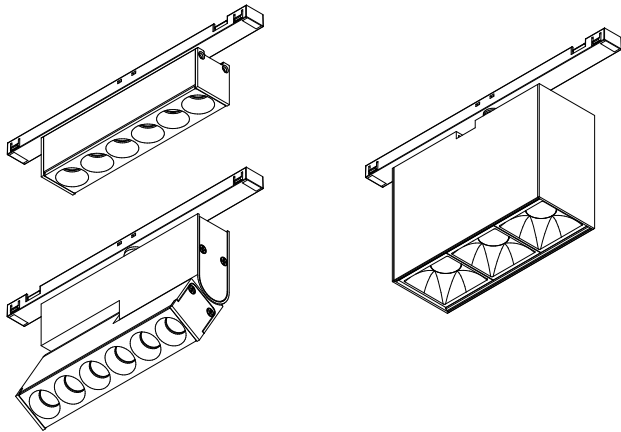

Luminaires:

- RAFTER points LED microtrack
- RAFTER mini points LED microtrack
- RAFTER mini points move LED microtrack

Źródło światła zastosowane w tej oprawie oświetleniowej powinno być wymieniane wyłącznie przez producenta lub jego przedstawiciela serwisowego, lub podobnie wykwalifikowaną osobę.
The light source contained in this luminaire shall only be replaced by the manufacturer or his service agent or a similar qualified person.