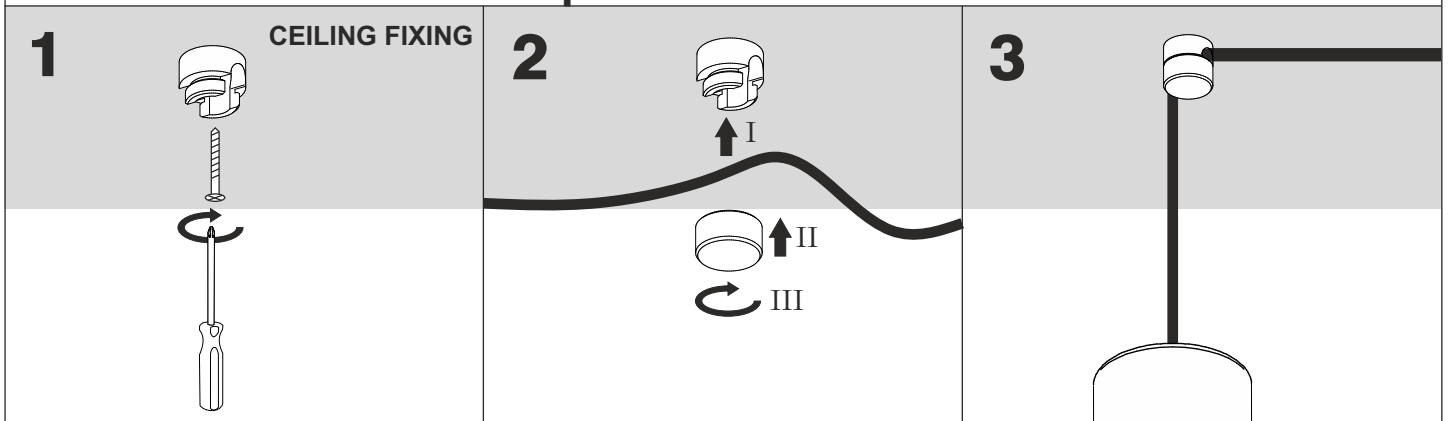

optional element

Ten produkt zawiera źródła światła o klasie efektywności energetycznej D.
This product contains a light sources of energy efficiency class D.

LED
int

DO NOT switch on luminaire without connecting the whole system!

Nie uruchamiać oprawy przed połączeniem wszystkich elementów zestawu!

Spider system powered by mains voltage (~230 Vac)

Ten produkt zawiera źródła światła o klasie efektywności energetycznej D.
This product contains a light sources of energy efficiency class D.