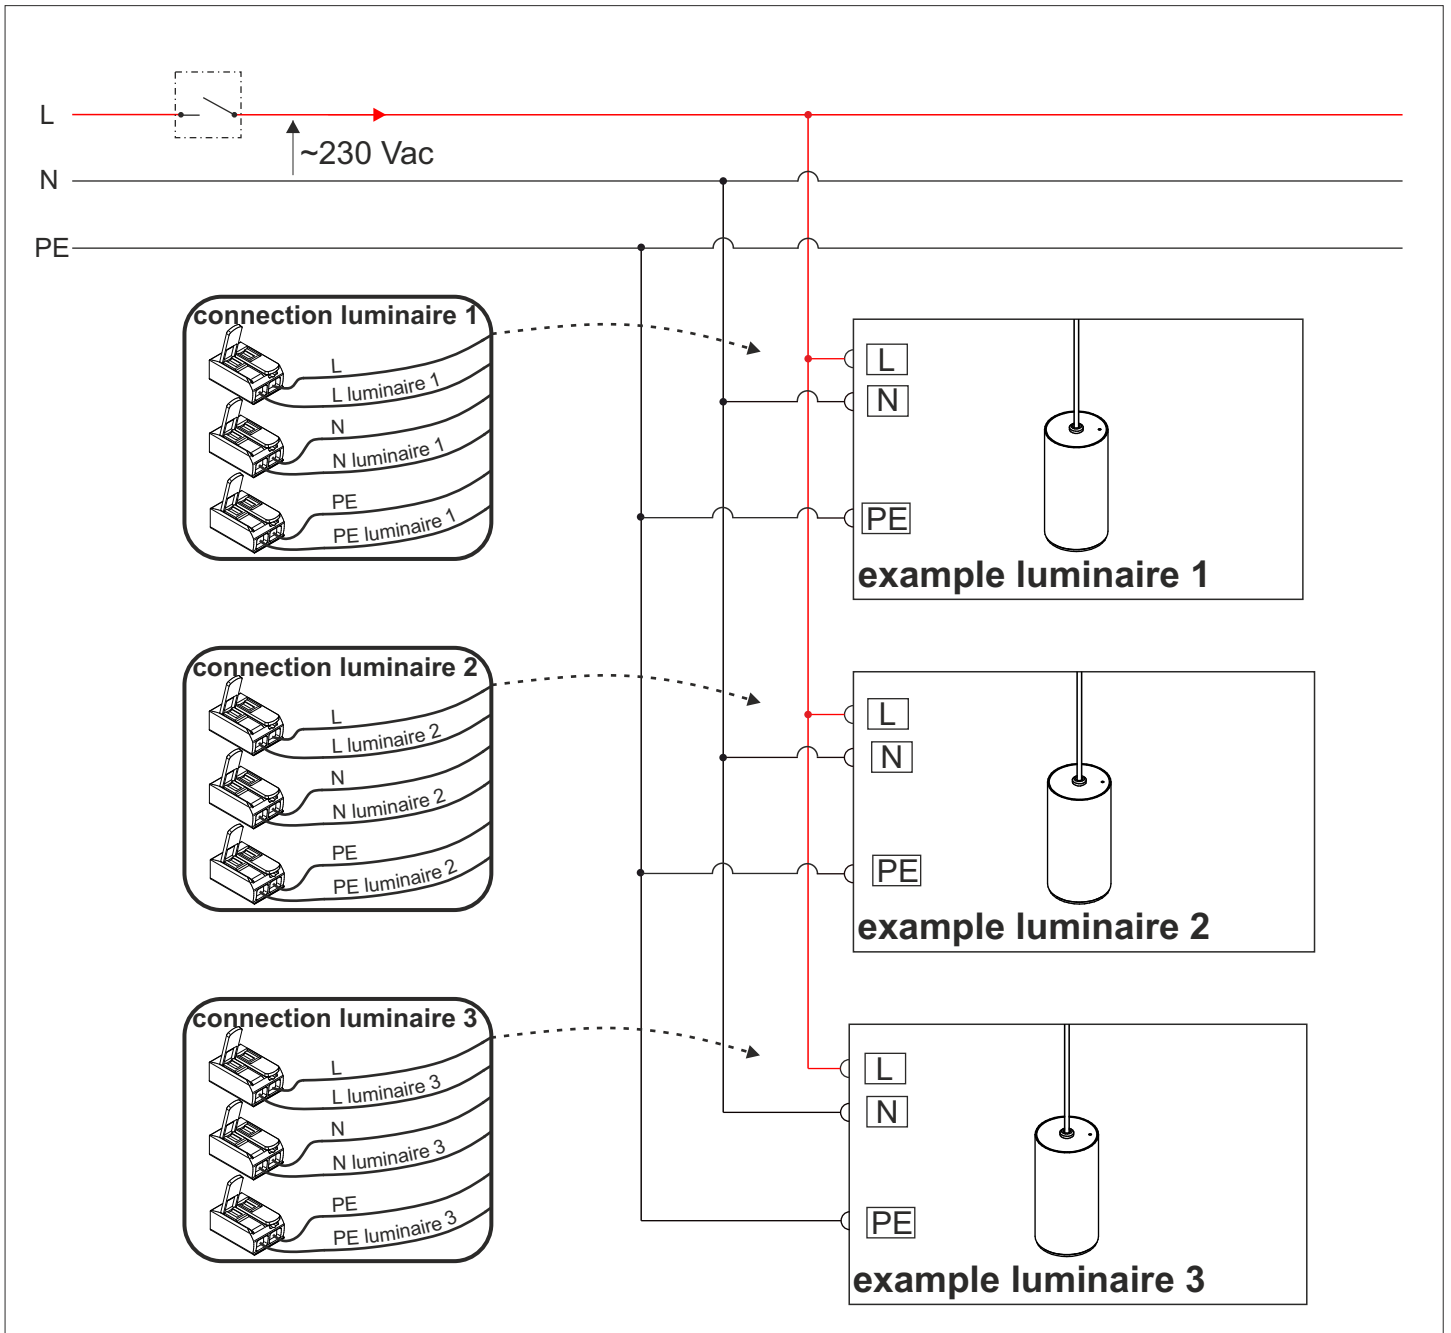

optional element

Ten produkt zawiera źródła światła o klasie efektywności energetycznej D.
This product contains a light sources of energy efficiency class D.

LED
int

DO NOT switch on luminaire without connecting the whole system!

Nie uruchamiać oprawy przed połączeniem wszystkich elementów zestawu!

Spider system powered by mains voltage (~230 Vac)

Ten produkt zawiera źródła światła o klasie efektywności energetycznej D.
This product contains a light sources of energy efficiency class D.