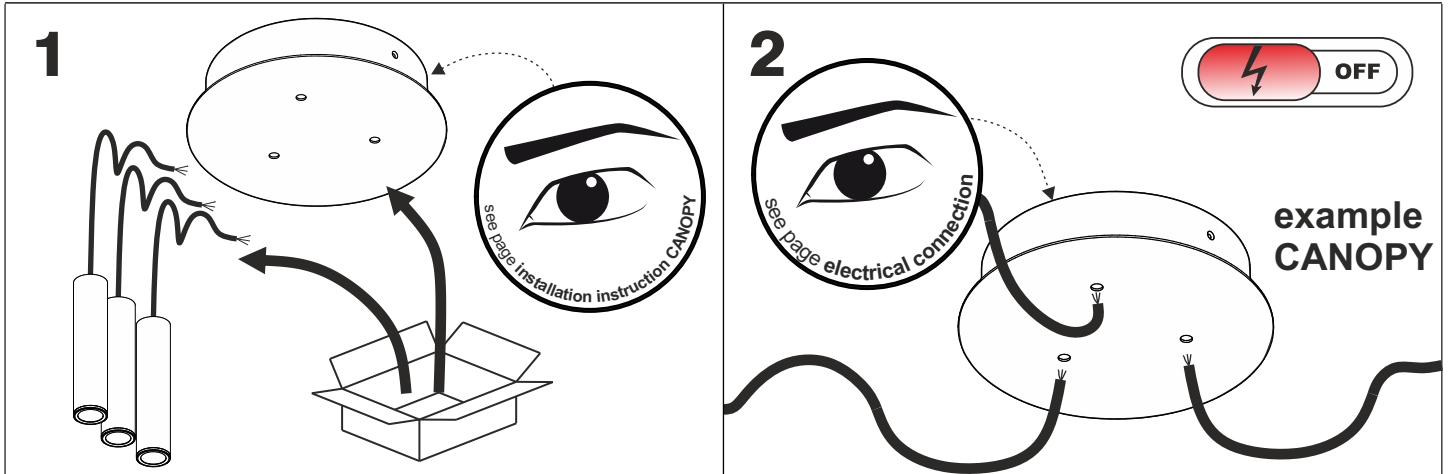

optional element

Ten produkt zawiera źródła światła o klasie efektywności energetycznej D.
This product contains a light sources of energy efficiency class D.

LED
int

DO NOT switch on luminaire without connecting the whole system!

Nie uruchamiać oprawy przed połączeniem wszystkich elementów zestawu!

Spider system powered by mains voltage (~230 Vac)

Ten produkt zawiera źródła światła o klasie efektywności energetycznej D.
This product contains a light sources of energy efficiency class D.