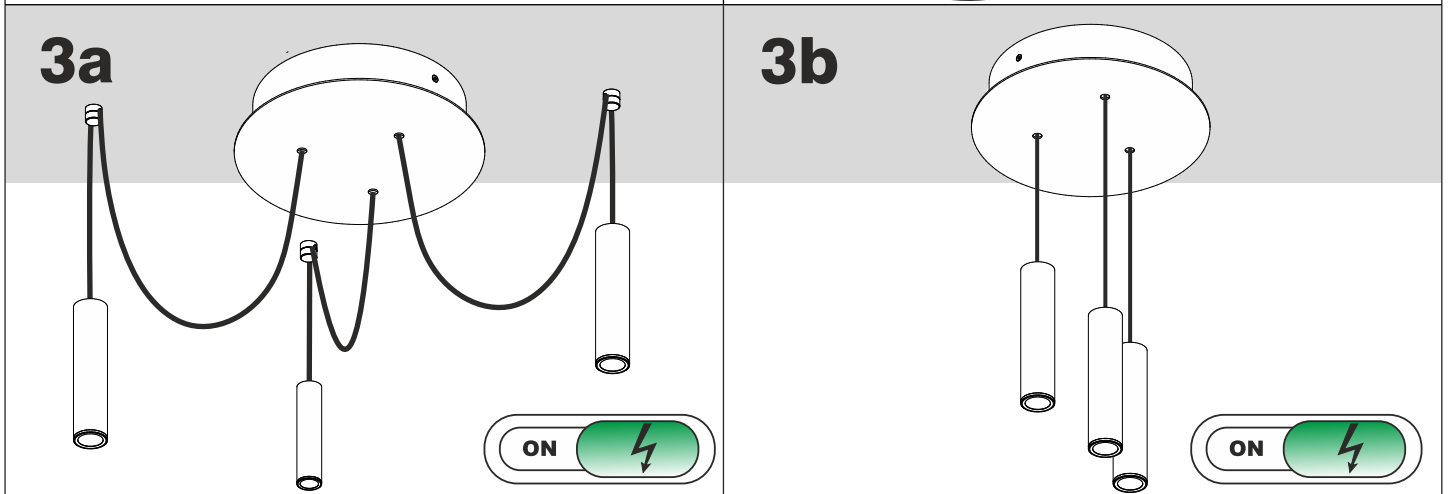

optional element

Ten produkt zawiera źródła światła o klasie efektywności energetycznej D.
This product contains a light sources of energy efficiency class D.

LED
int

DO NOT switch on luminaire without connecting the whole system!

Nie uruchamiać oprawy przed połączeniem wszystkich elementów zestawu!

Spider system powered by mains voltage (~230 Vac)

Ten produkt zawiera źródła światła o klasie efektywności energetycznej D.
This product contains a light sources of energy efficiency class D.