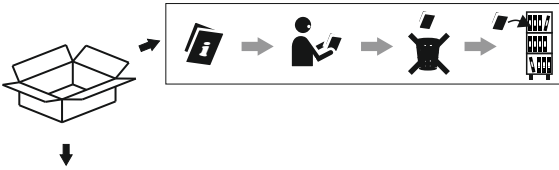

Luminares (on / off):

PET mini LED G/K spot
 PET midi LED G/K spot
 PET midi LED G/K suspended
 PET mini LED G/K suspended

3

Ten produkt zawiera źródła światła o klasie efektywności energetycznej D.
 This product contains a light sources of energy efficiency class D.