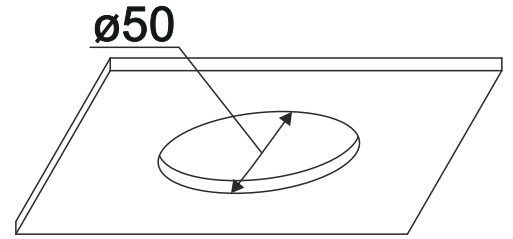

Luminares (on / off):

PET mini LED G/K spot
 PET midi LED G/K spot
 PET midi LED G/K suspended
 PET mini LED G/K suspended

3

Ten produkt zawiera źródła światła o klasie efektywności energetycznej D.
 This product contains a light sources of energy efficiency class D.