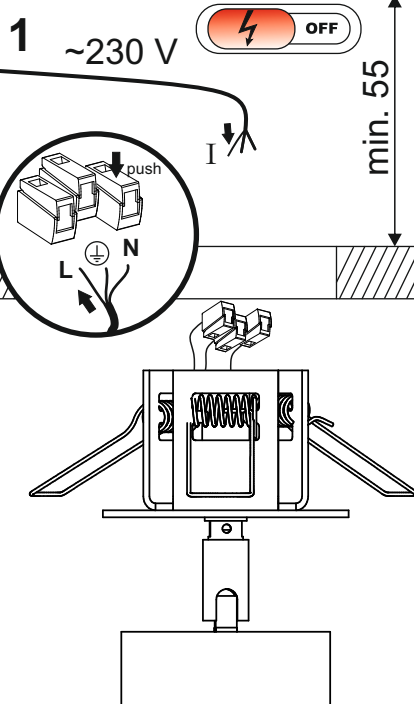

Luminares (on / off):

PET mini LED G/K spot
 PET midi LED G/K spot
 PET midi LED G/K suspended
 PET mini LED G/K suspended

3

Ten produkt zawiera źródła światła o klasie efektywności energetycznej D.
 This product contains a light sources of energy efficiency class D.