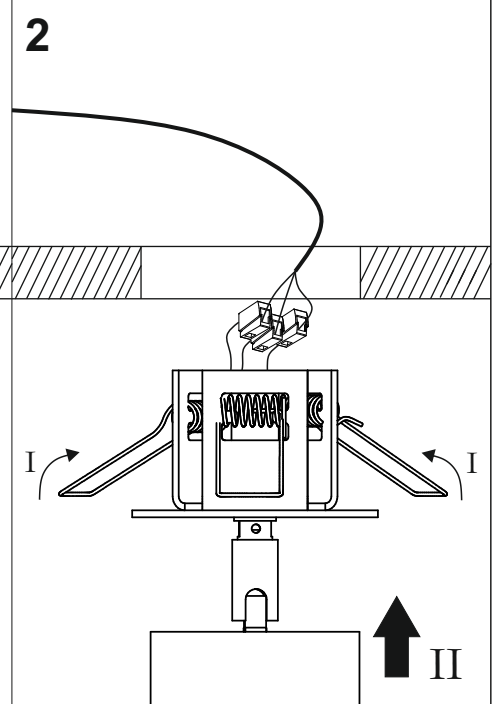

Luminares (on / off):

PET mini LED G/K spot
 PET midi LED G/K spot
 PET midi LED G/K suspended
 PET mini LED G/K suspended

3

Ten produkt zawiera źródła światła o klasie efektywności energetycznej D.
 This product contains a light sources of energy efficiency class D.