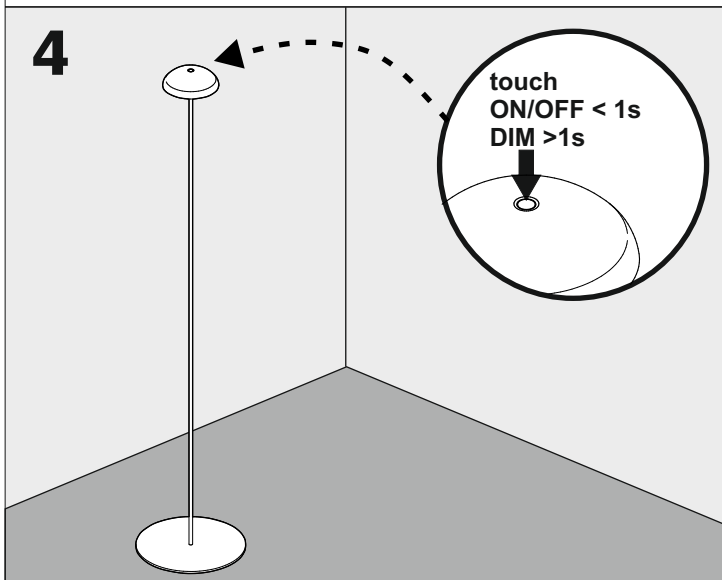

Ten produkt zawiera źródła światła o klasie efektywności energetycznej F.
This product contains a light sources of energy efficiency class F.

Battery discharge time max 8 hours

INDICATOR LIGHT	
	No light
	RED
	RED flash (30s)
	RED (Battery charge time max 8 hours)