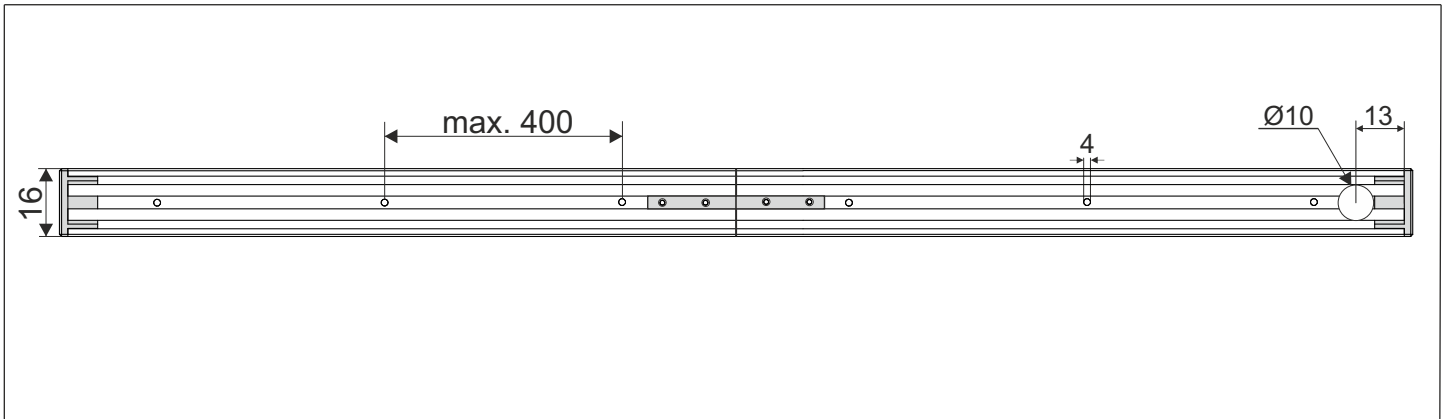

mechanical connection

„L” - connection

<p>1</p> 	<p>2</p> 
---	--

straight connection

<p>1</p> 	<p>2</p> 
--	--

wall-ceiling connection

<p>1</p> 	<p>2</p> 
---	---

Ten produkt zawiera źródła światła o klasie efektywności energetycznej F.
This product contains a light sources of energy efficiency class F.

LED
int

ALULINE mini LED surface

ALULINE mini LED surface - dimensions

Ten produkt zawiera źródła światła o klasie efektywności energetycznej F.
This product contains a light sources of energy efficiency class F.