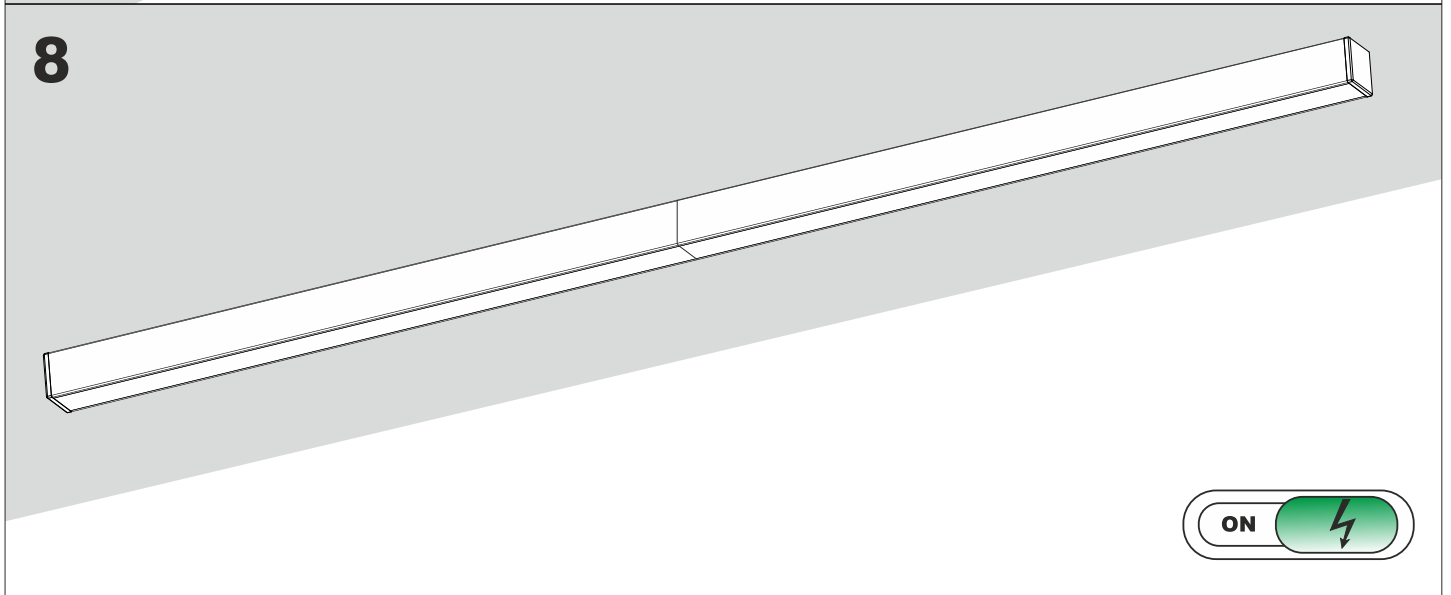

mechanical connection

„L” - connection

<p>1</p> 	<p>2</p> 
---	--

straight connection

<p>1</p> 	<p>2</p> 
--	--

wall-ceiling connection

<p>1</p> 	<p>2</p> 
---	---

Ten produkt zawiera źródła światła o klasie efektywności energetycznej F.
This product contains a light sources of energy efficiency class F.

LED
int

ALULINE mini LED surface

ALULINE mini LED surface - dimensions

Ten produkt zawiera źródła światła o klasie efektywności energetycznej F.
This product contains a light sources of energy efficiency class F.