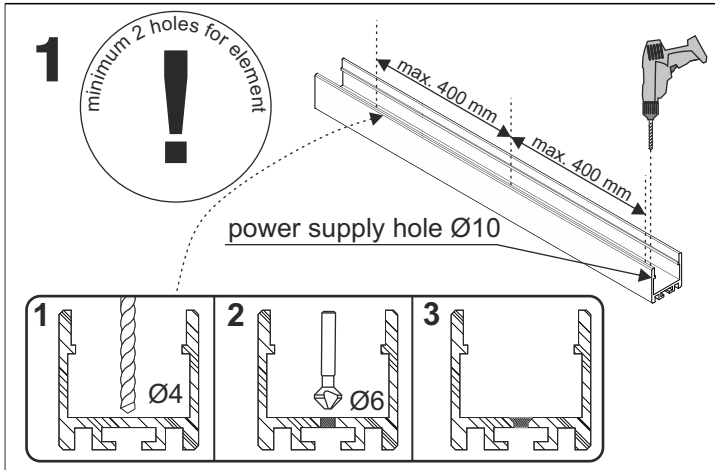

Ten produkt zawiera źródła światła o klasie efektywności energetycznej F.
This product contains a light sources of energy efficiency class F.

LED
int