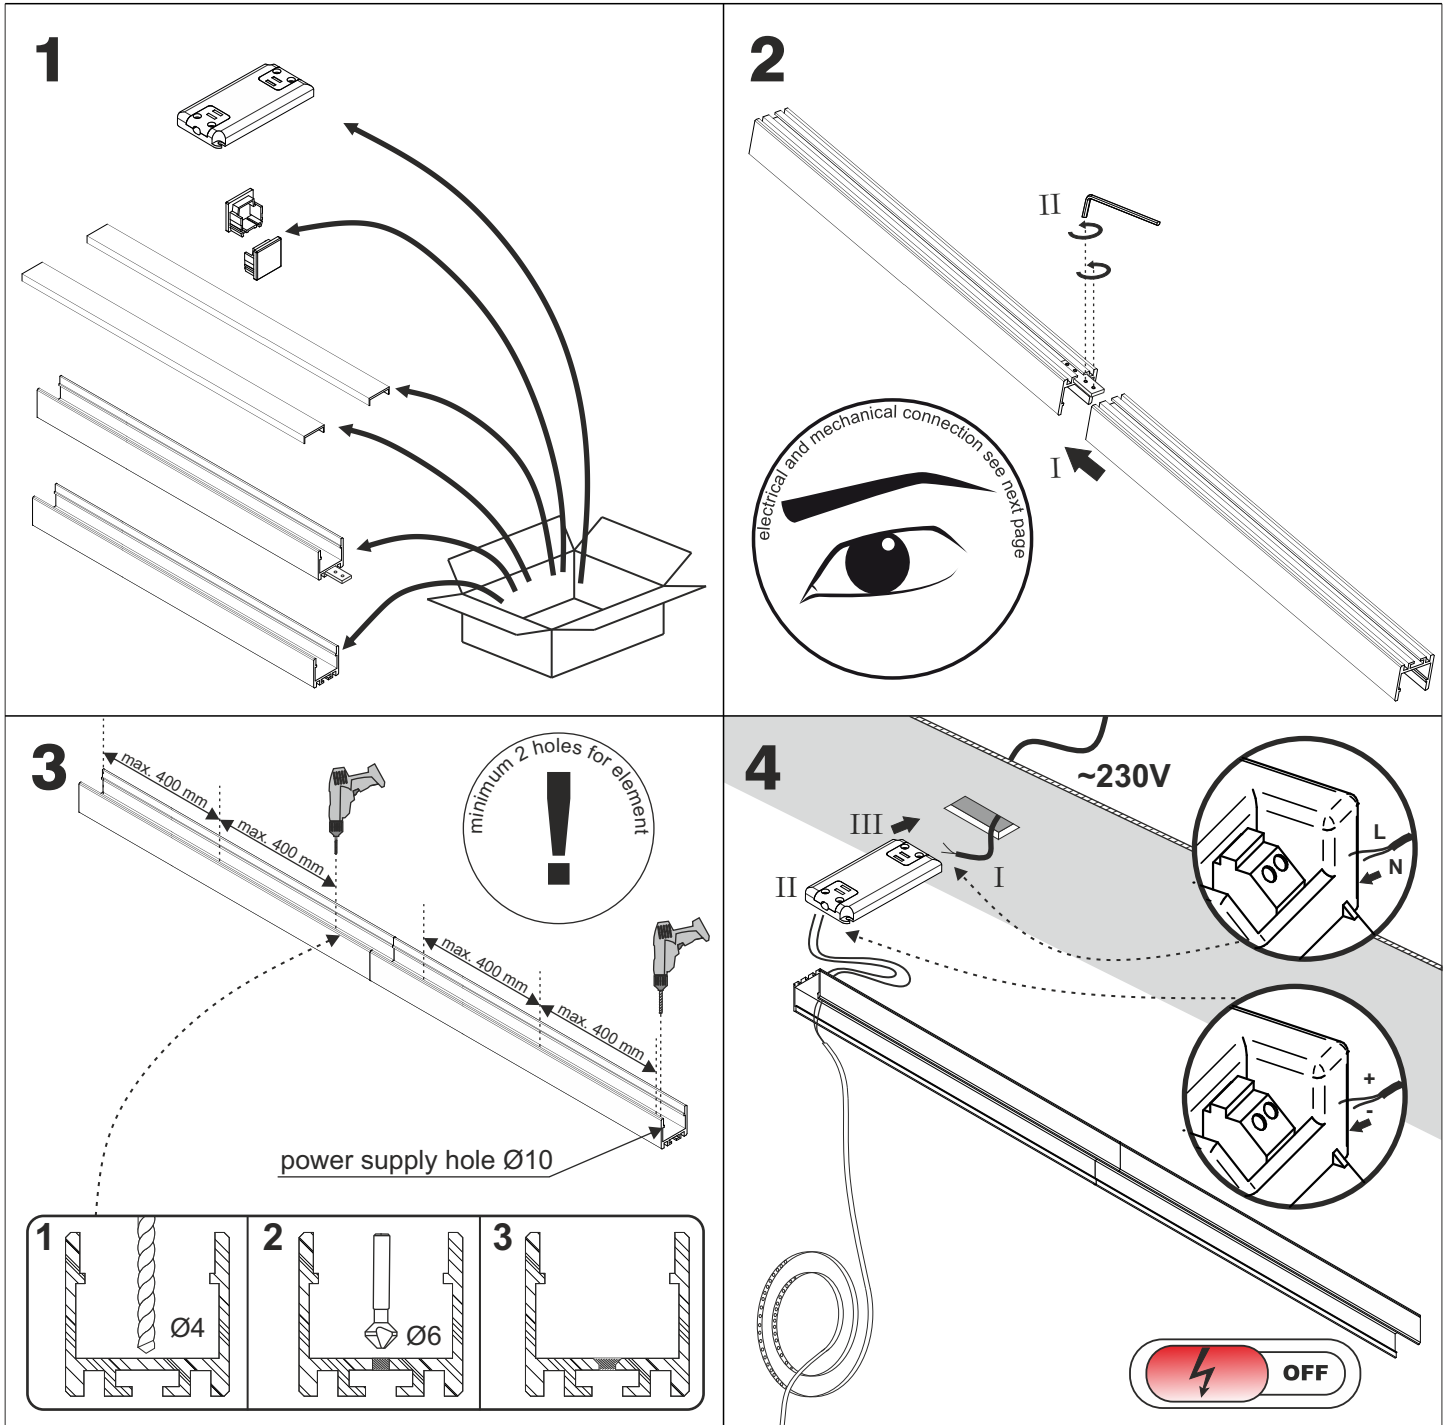

Ten produkt zawiera źródła światła o klasie efektywności energetycznej F.
This product contains a light sources of energy efficiency class F.

LED
int