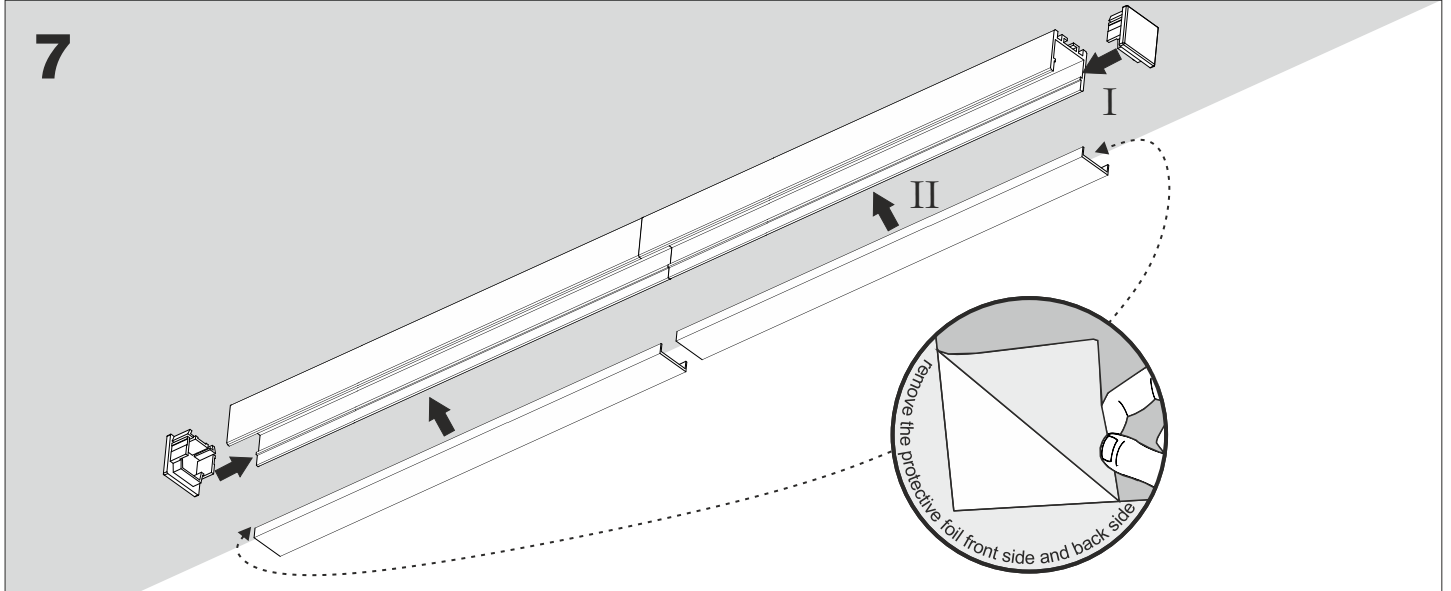

mechanical connection

„L” - connection

<p>1</p> 	<p>2</p> 
---	--

straight connection

<p>1</p> 	<p>2</p> 
--	--

wall-ceiling connection

<p>1</p> 	<p>2</p> 
---	---

Ten produkt zawiera źródła światła o klasie efektywności energetycznej F.
This product contains a light sources of energy efficiency class F.

LED
int

ALULINE mini LED surface

ALULINE mini LED surface - dimensions

Ten produkt zawiera źródła światła o klasie efektywności energetycznej F.
This product contains a light sources of energy efficiency class F.