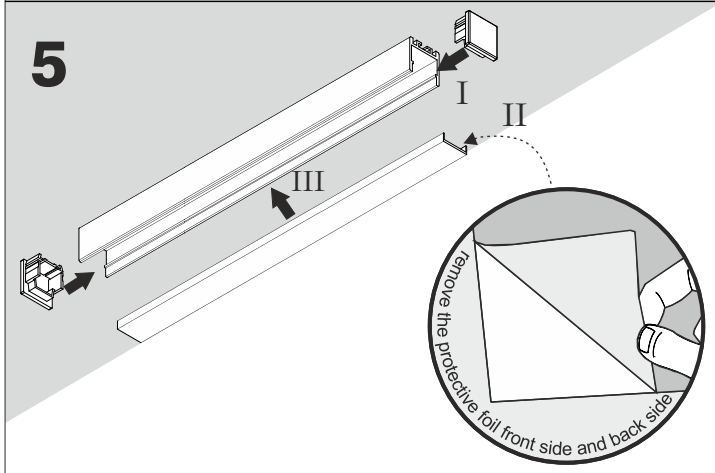

Ten produkt zawiera źródła światła o klasie efektywności energetycznej F.
This product contains a light sources of energy efficiency class F.

LED
int