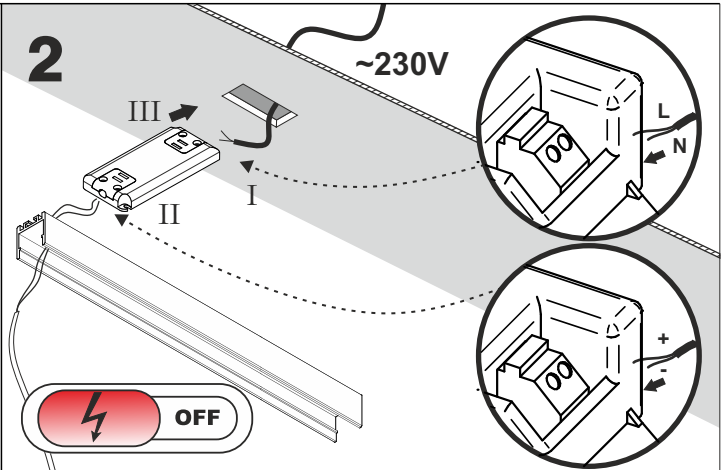

Ten produkt zawiera źródła światła o klasie efektywności energetycznej F.
This product contains a light sources of energy efficiency class F.

LED
int