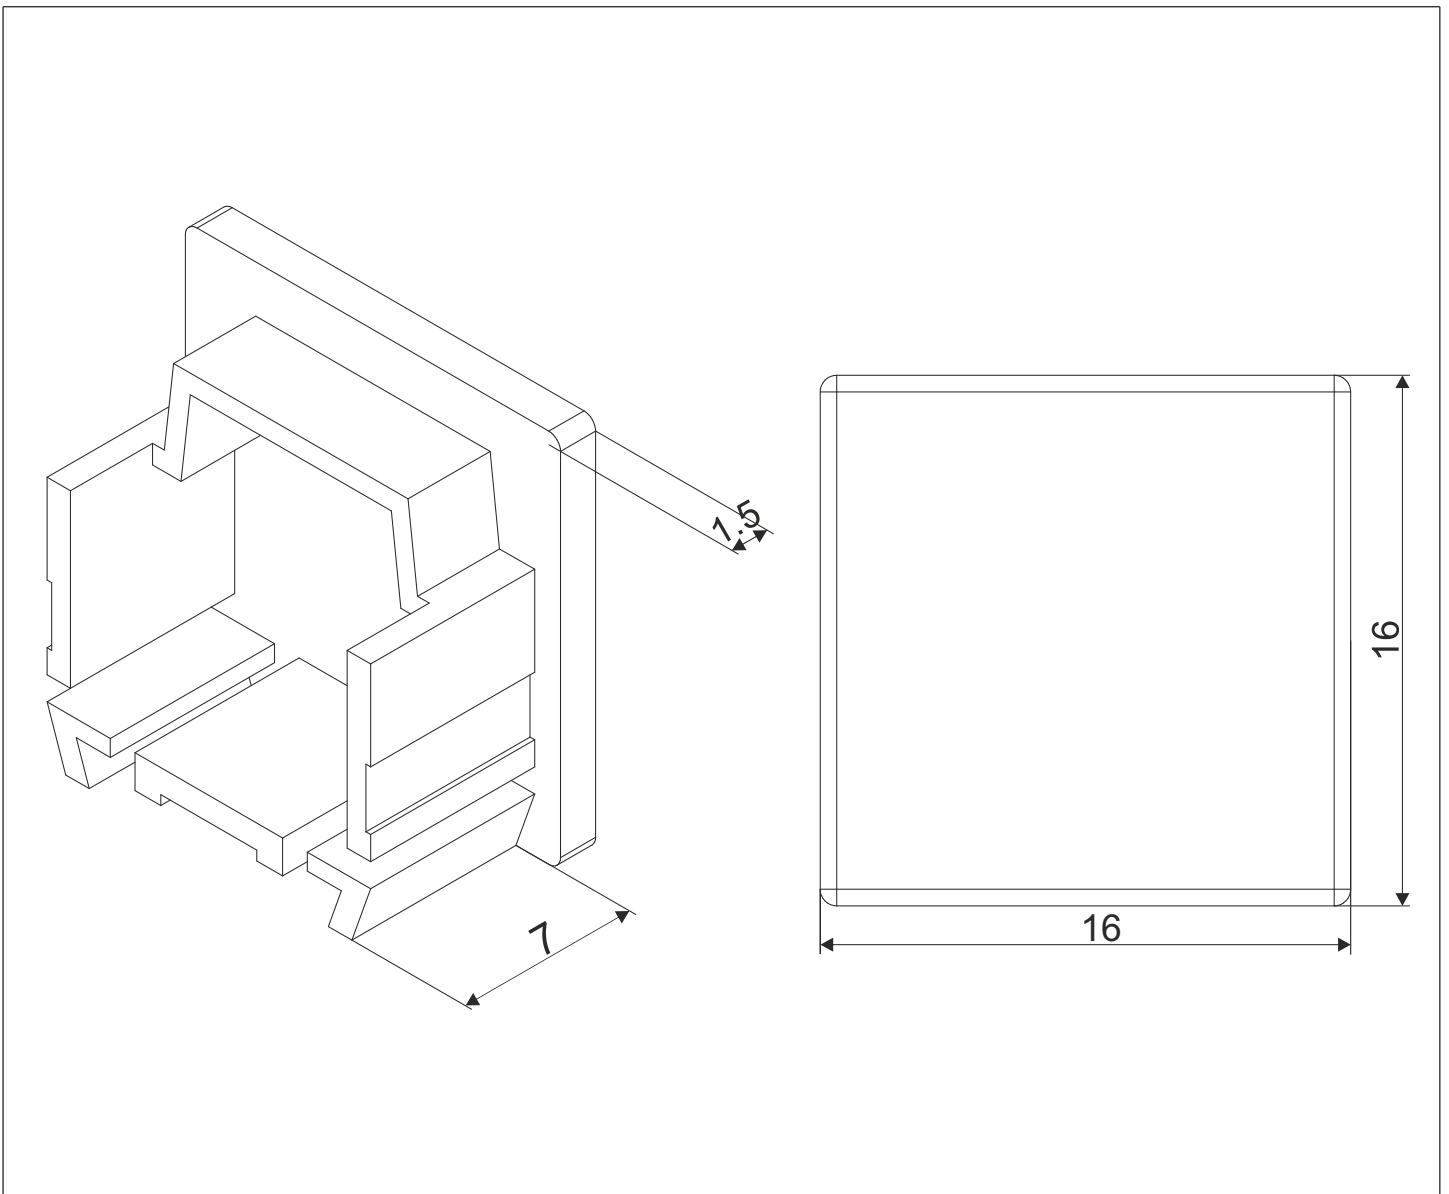

mechanical connection

„L” - connection

<p>1</p> 	<p>2</p> 
---	--

straight connection

<p>1</p> 	<p>2</p> 
--	--

wall-ceiling connection

<p>1</p> 	<p>2</p> 
---	---

Ten produkt zawiera źródła światła o klasie efektywności energetycznej F.
This product contains a light sources of energy efficiency class F.

LED
int

ALULINE mini LED surface

ALULINE mini LED surface - dimensions

Ten produkt zawiera źródła światła o klasie efektywności energetycznej F.
This product contains a light sources of energy efficiency class F.