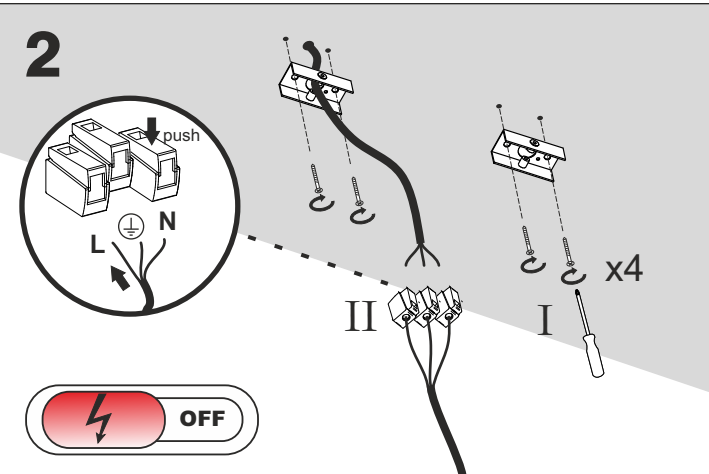

Ver.	Equilibra 92/120/148 LED		
L [mm]	920	1200	1480
M. [mm]	320	400	494

Źródło światła zastosowane w tej oprawie oświetleniowej powinno być wymieniane wyłącznie przez producenta lub jego przedstawiciela serwisowego, lub podobnie wykwalifikowaną osobę.  
 The light source contained in this luminaire shall only be replaced by the manufacturer or his service agent or a similar qualified person.