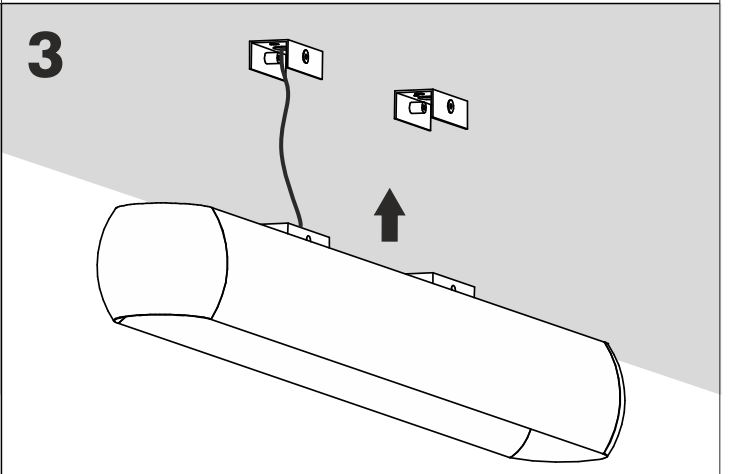

Ver.	Equilibra 92/120/148 LED		
L [mm]	920	1200	1480
M. [mm]	320	400	494

Źródło światła zastosowane w tej oprawie oświetleniowej powinno być wymieniane wyłącznie przez producenta lub jego przedstawiciela serwisowego, lub podobnie wykwalifikowaną osobę.  
 The light source contained in this luminaire shall only be replaced by the manufacturer or his service agent or a similar qualified person.