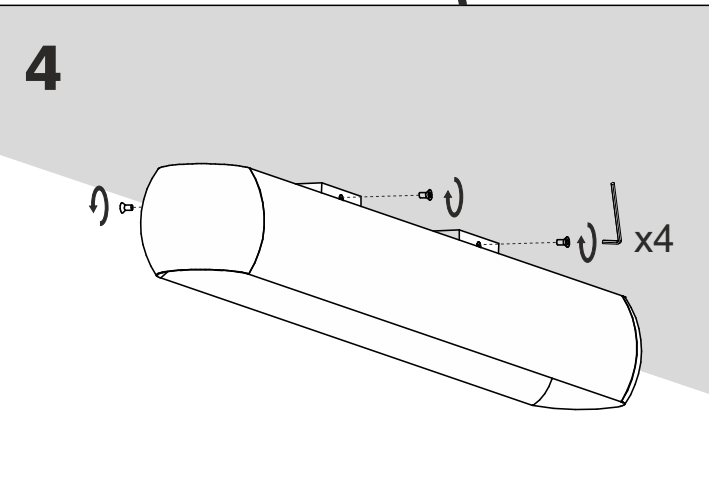

Ver.	Equilibra 92/120/148 LED		
L [mm]	920	1200	1480
M. [mm]	320	400	494

Źródło światła zastosowane w tej oprawie oświetleniowej powinno być wymieniane wyłącznie przez producenta lub jego przedstawiciela serwisowego, lub podobnie wykwalifikowaną osobę.  
 The light source contained in this luminaire shall only be replaced by the manufacturer or his service agent or a similar qualified person.