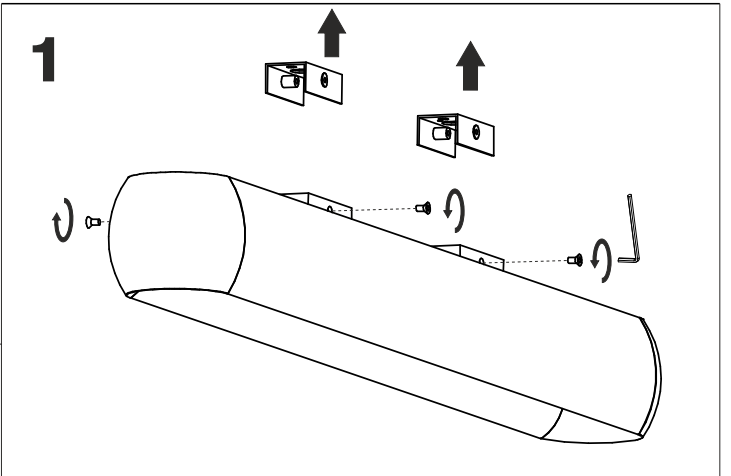

Ver.	Equilibra 92/120/148 LED		
L [mm]	920	1200	1480
M. [mm]	320	400	494

Źródło światła zastosowane w tej oprawie oświetleniowej powinno być wymieniane wyłącznie przez producenta lub jego przedstawiciela serwisowego, lub podobnie wykwalifikowaną osobę.  
 The light source contained in this luminaire shall only be replaced by the manufacturer or his service agent or a similar qualified person.