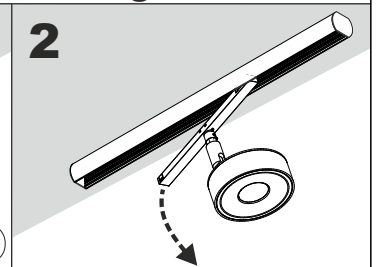

Luminaires:

QRLED mini suspended microtrack
QRLED mini move microtrack

instruction to dismantling luminaire

Źródło światła zastosowane w tej oprawie oświetleniowej powinno być wymieniane wyłącznie przez producenta lub jego przedstawiciela serwisowego, lub podobnie wykwalifikowaną osobę.