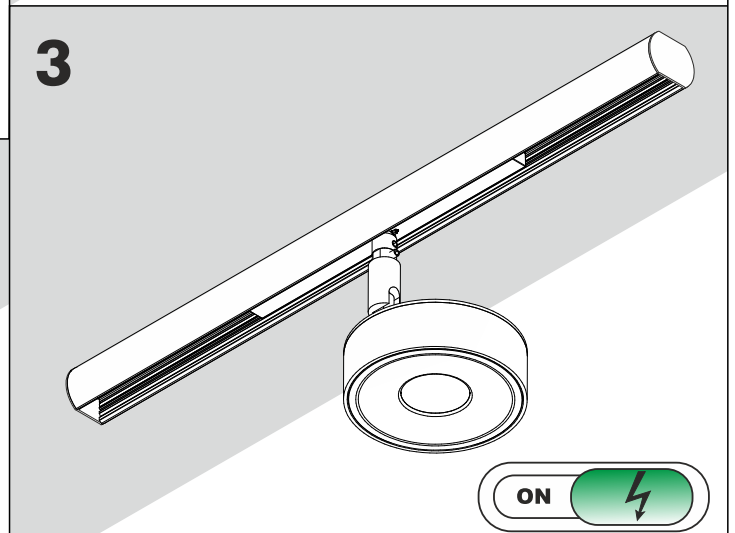

Luminaires:

QRLED mini suspended microtrack
QRLED mini move microtrack

instruction to dismantling luminaire

Źródło światła zastosowane w tej oprawie oświetleniowej powinno być wymieniane wyłącznie przez producenta lub jego przedstawiciela serwisowego, lub podobnie wykwalifikowaną osobę.