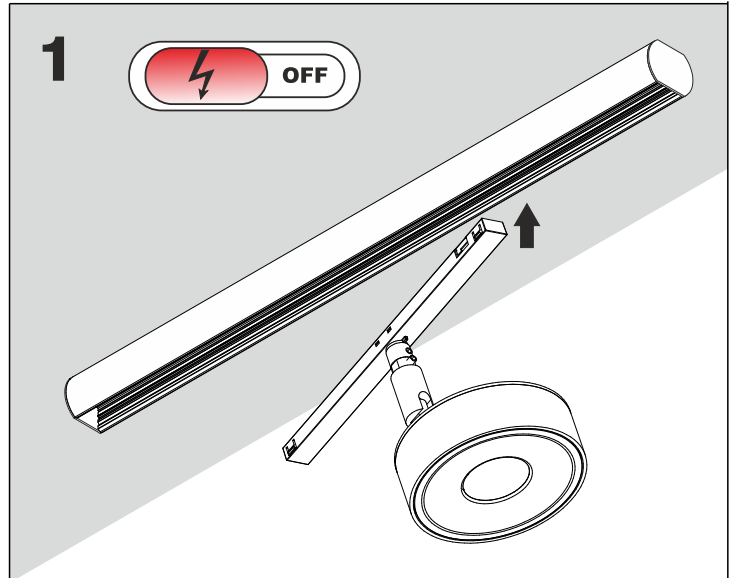

Luminaires:

QRLED mini suspended microtrack
QRLED mini move microtrack

instruction to dismantling luminaire

Źródło światła zastosowane w tej oprawie oświetleniowej powinno być wymieniane wyłącznie przez producenta lub jego przedstawiciela serwisowego, lub podobnie wykwalifikowaną osobę.