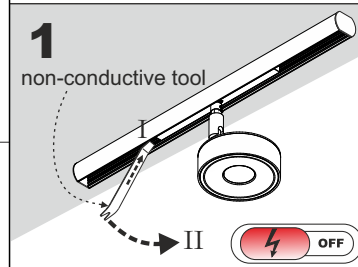

Luminaires:

QRLED mini suspended microtrack
QRLED mini move microtrack

instruction to dismantling luminaire

Źródło światła zastosowane w tej oprawie oświetleniowej powinno być wymieniane wyłącznie przez producenta lub jego przedstawiciela serwisowego, lub podobnie wykwalifikowaną osobę.