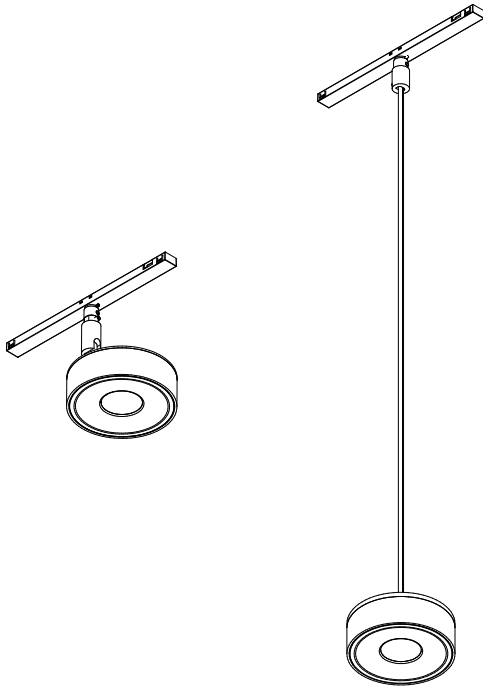

Luminaires:

QRLED mini suspended microtrack
QRLED mini move microtrack

instruction to dismantling luminaire

Źródło światła zastosowane w tej oprawie oświetleniowej powinno być wymieniane wyłącznie przez producenta lub jego przedstawiciela serwisowego, lub podobnie wykwalifikowaną osobę.