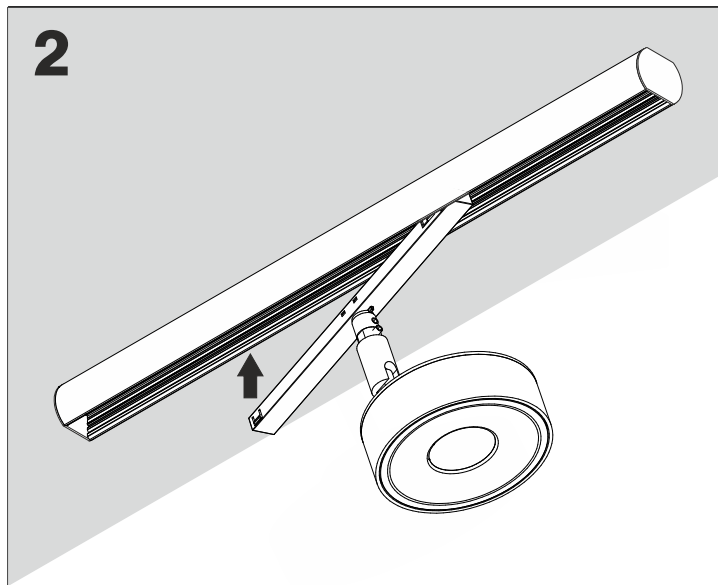

Luminaires:

QRLED mini suspended microtrack
QRLED mini move microtrack

instruction to dismantling luminaire

Źródło światła zastosowane w tej oprawie oświetleniowej powinno być wymieniane wyłącznie przez producenta lub jego przedstawiciela serwisowego, lub podobnie wykwalifikowaną osobę.