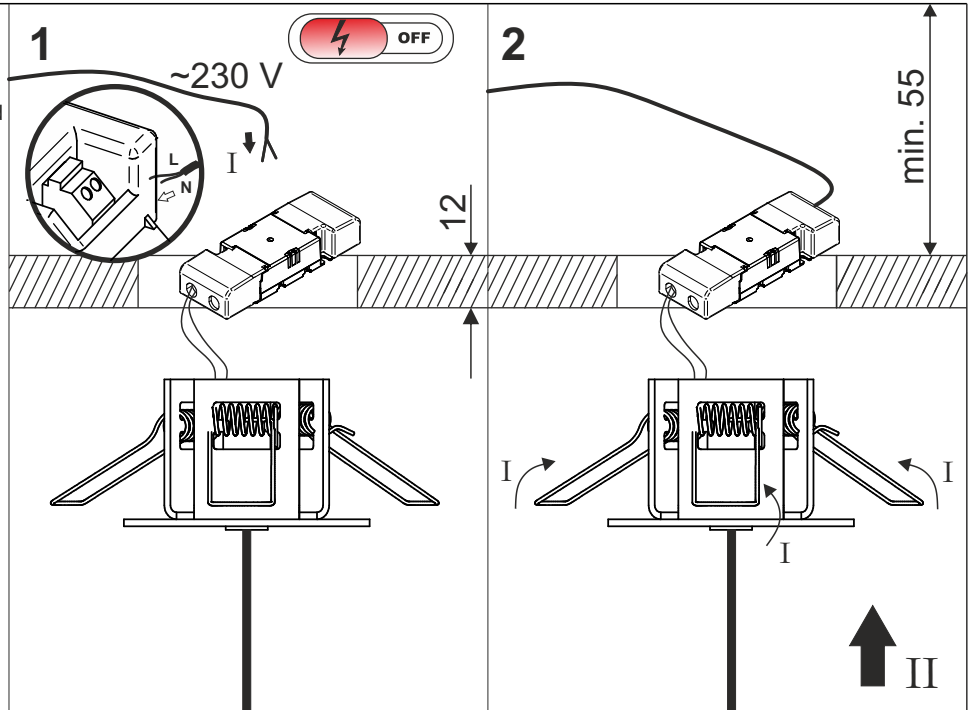

Luminaires:

MODERN BALL simple midi LED G/K suspended

3

230V

Ten produkt zawiera źródła światła o klasie efektywności energetycznej D.
This product contains a light sources of energy efficiency class D.

LED
int