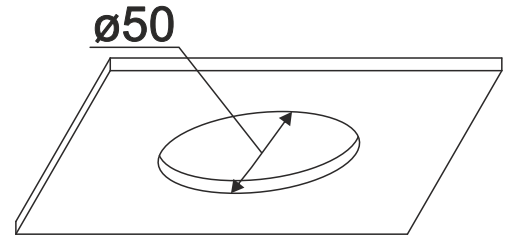

Luminaires:

MODERN BALL simple midi LED G/K suspended

3

230V

Ten produkt zawiera źródła światła o klasie efektywności energetycznej D.
This product contains a light sources of energy efficiency class D.

LED
int