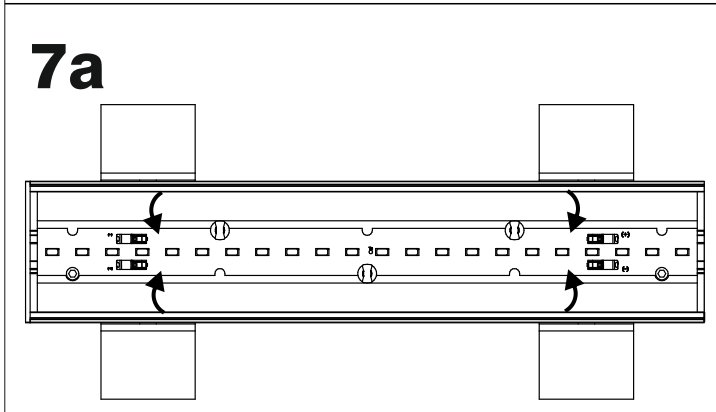

LED
int

Ten produkt zawiera źródła światła o klasie efektywności energetycznej D.
This product contains a light sources of energy efficiency class D.

LED
int

electrical connection

DO NOT switch on luminaire without connecting the whole system!

Nie uruchamiać oprawy przed połączeniem wszystkich elementów zestawu!

DALI connection

Power connection

LED module connection

mechanical connection

„L” - connection

straight connection

Ten produkt zawiera źródła światła o klasie efektywności energetycznej D.
This product contains a light sources of energy efficiency class D.

LED
int

TRU LED recessed - cutout

TRU LED recessed - dimensions

Ten produkt zawiera źródła światła o klasie efektywności energetycznej D.
This product contains a light sources of energy efficiency class D.