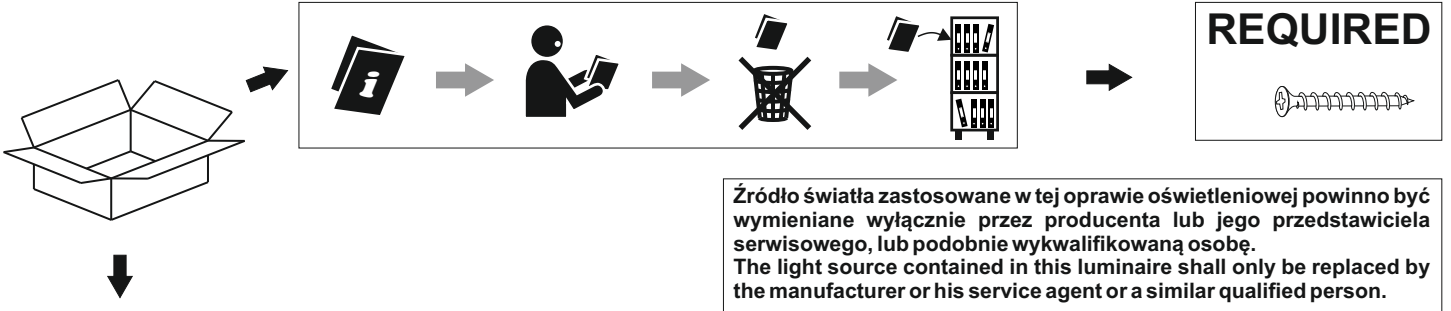

Ten produkt zawiera źródła światła o klasie efektywności energetycznej D.
This product contains a light sources of energy efficiency class D.

LED
int

Ten produkt zawiera źródła światła o klasie efektywności energetycznej D.
This product contains a light sources of energy efficiency class D.

LED
int

Ten produkt zawiera źródła światła o klasie efektywności energetycznej D.
This product contains a light sources of energy efficiency class D.

LED
int

electrical connection

DO NOT switch on luminaire without connecting the whole system!

Nie uruchamiać oprawy przed połączeniem wszystkich elementów zestawu!

DALI connection

Power connection

LED module connection

mechanical connection

„L” - connection

straight connection

Ten produkt zawiera źródła światła o klasie efektywności energetycznej D.
This product contains a light sources of energy efficiency class D.