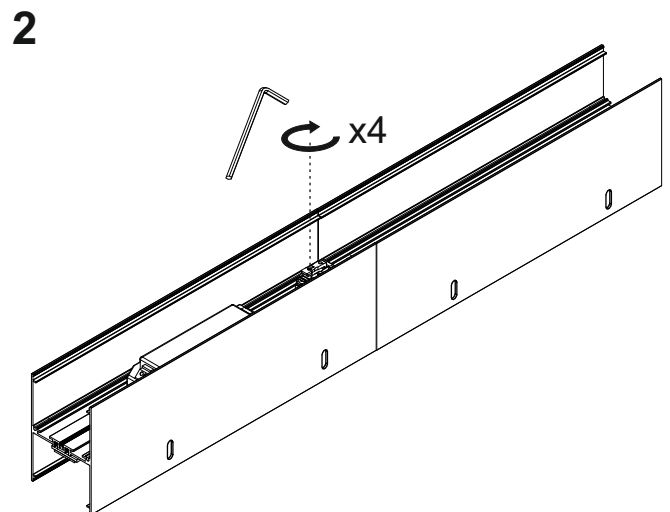

Nie uruchamiać oprawy przed połączeniem wszystkich elementów zestawu!

DALI connection

Power connection

LED module connection

mechanical connection

„L” - connection

straight connection

Ten produkt zawiera źródła światła o klasie efektywności energetycznej D.
This product contains a light sources of energy efficiency class D.

LED
int

TRU LED recessed - cutout

TRU LED recessed - dimensions

Ten produkt zawiera źródła światła o klasie efektywności energetycznej D.
This product contains a light sources of energy efficiency class D.