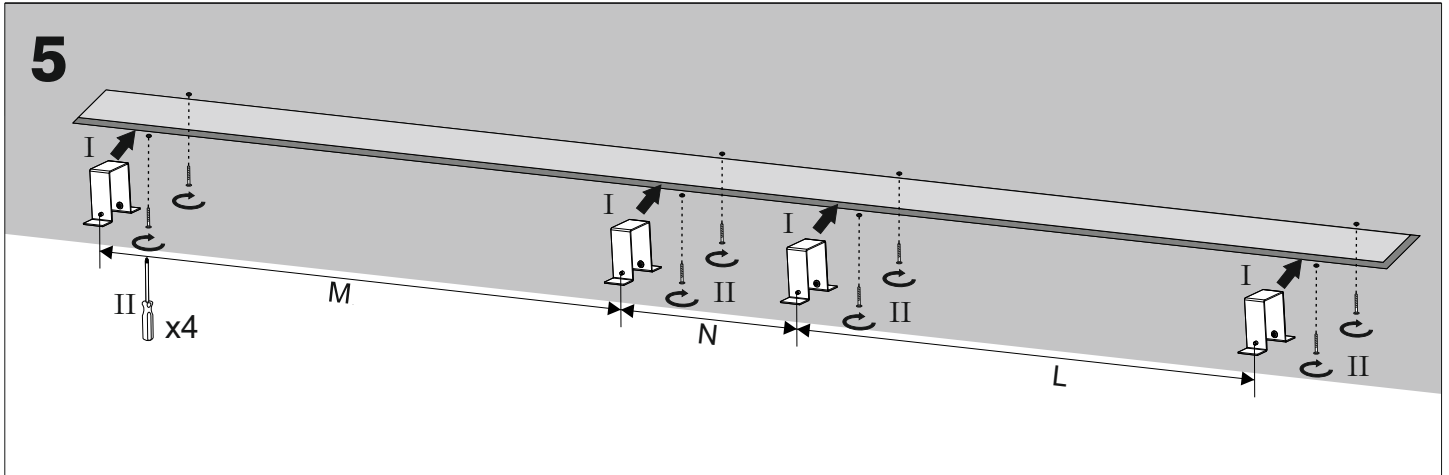

Ten produkt zawiera źródła światła o klasie efektywności energetycznej D.
This product contains a light sources of energy efficiency class D.

LED
int