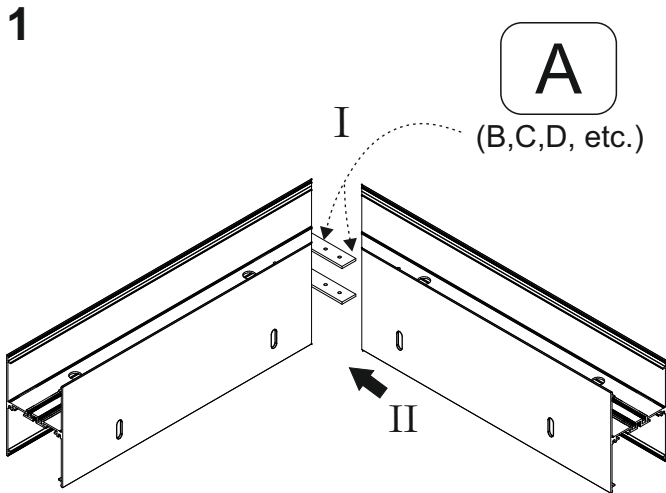

Nie uruchamiać oprawy przed połączeniem wszystkich elementów zestawu!

DALI connection

Power connection

LED module connection

mechanical connection

„L” - connection

straight connection

Ten produkt zawiera źródła światła o klasie efektywności energetycznej D.
This product contains a light sources of energy efficiency class D.

LED
int

TRU LED recessed - cutout

TRU LED recessed - dimensions

Ten produkt zawiera źródła światła o klasie efektywności energetycznej D.
This product contains a light sources of energy efficiency class D.