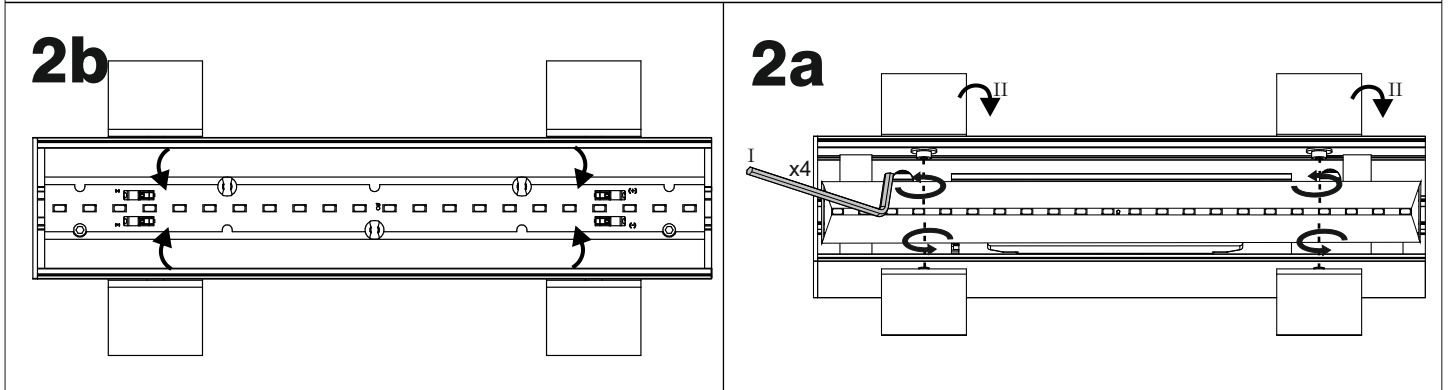

Ten produkt zawiera źródła światła o klasie efektywności energetycznej D.
This product contains a light sources of energy efficiency class D.

LED
int