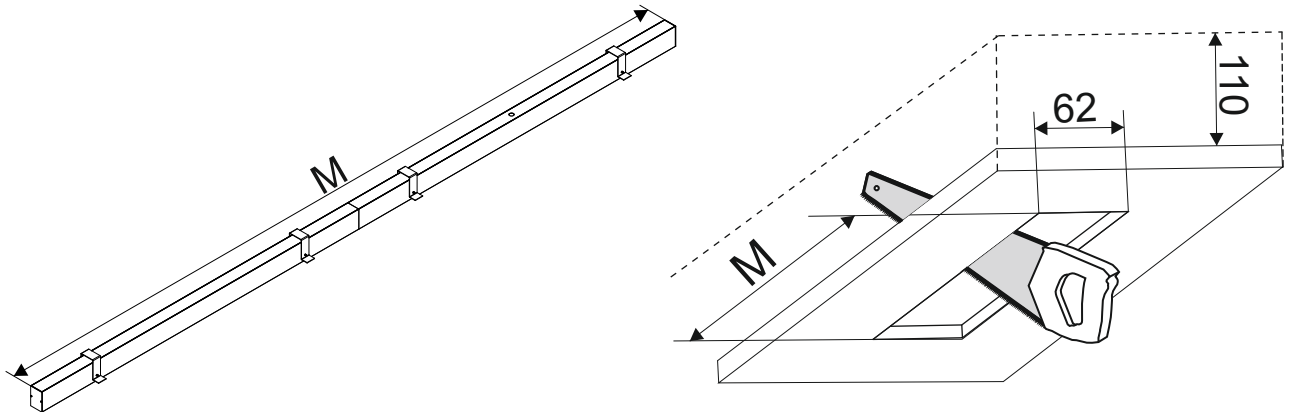

Nie uruchamiać oprawy przed połączeniem wszystkich elementów zestawu!

DALI connection

Power connection

LED module connection

mechanical connection

„L” - connection

straight connection

Ten produkt zawiera źródła światła o klasie efektywności energetycznej D.
This product contains a light sources of energy efficiency class D.

LED
int

TRU LED recessed - cutout

TRU LED recessed - dimensions

Ten produkt zawiera źródła światła o klasie efektywności energetycznej D.
This product contains a light sources of energy efficiency class D.