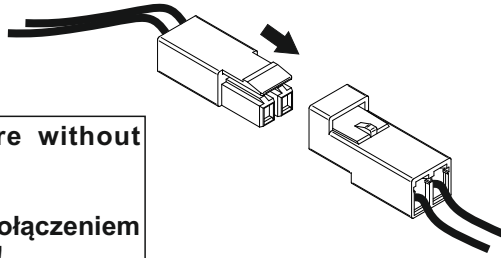

LED
int

Ten produkt zawiera źródła światła o klasie efektywności energetycznej D.
This product contains a light sources of energy efficiency class D.

LED
int

electrical connection

DO NOT switch on luminaire without connecting the whole system!

Nie uruchamiać oprawy przed połączeniem wszystkich elementów zestawu!

DALI connection

Power connection

LED module connection

mechanical connection

„L” - connection

straight connection

Ten produkt zawiera źródła światła o klasie efektywności energetycznej D.
This product contains a light sources of energy efficiency class D.

LED
int

TRU LED recessed - cutout

TRU LED recessed - dimensions

Ten produkt zawiera źródła światła o klasie efektywności energetycznej D.
This product contains a light sources of energy efficiency class D.