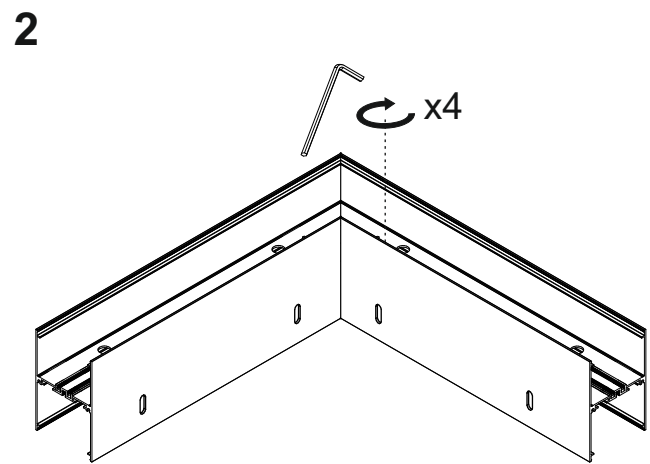

electrical connection

DO NOT switch on luminaire without connecting the whole system!

Nie uruchamiać oprawy przed połączeniem wszystkich elementów zestawu!

DALI connection

Power connection

LED module connection

mechanical connection

„L” - connection

straight connection

Ten produkt zawiera źródła światła o klasie efektywności energetycznej D.
This product contains a light sources of energy efficiency class D.

LED
int