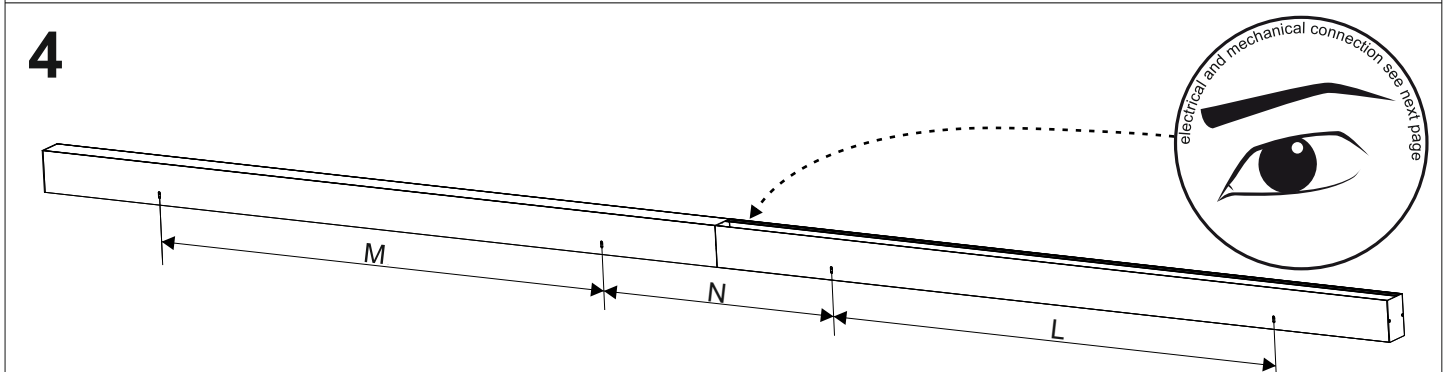

Ten produkt zawiera źródła światła o klasie efektywności energetycznej D.
This product contains a light sources of energy efficiency class D.

LED
int