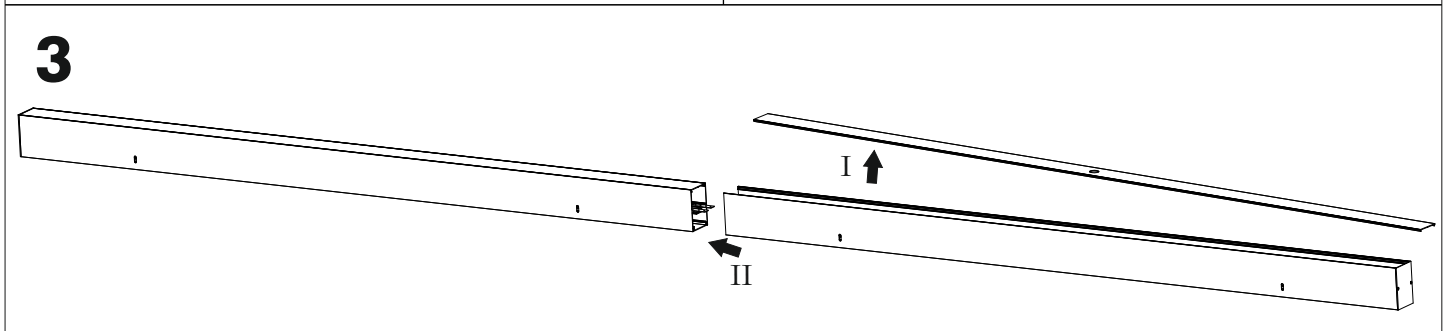

Ten produkt zawiera źródła światła o klasie efektywności energetycznej D.
This product contains a light sources of energy efficiency class D.

LED
int