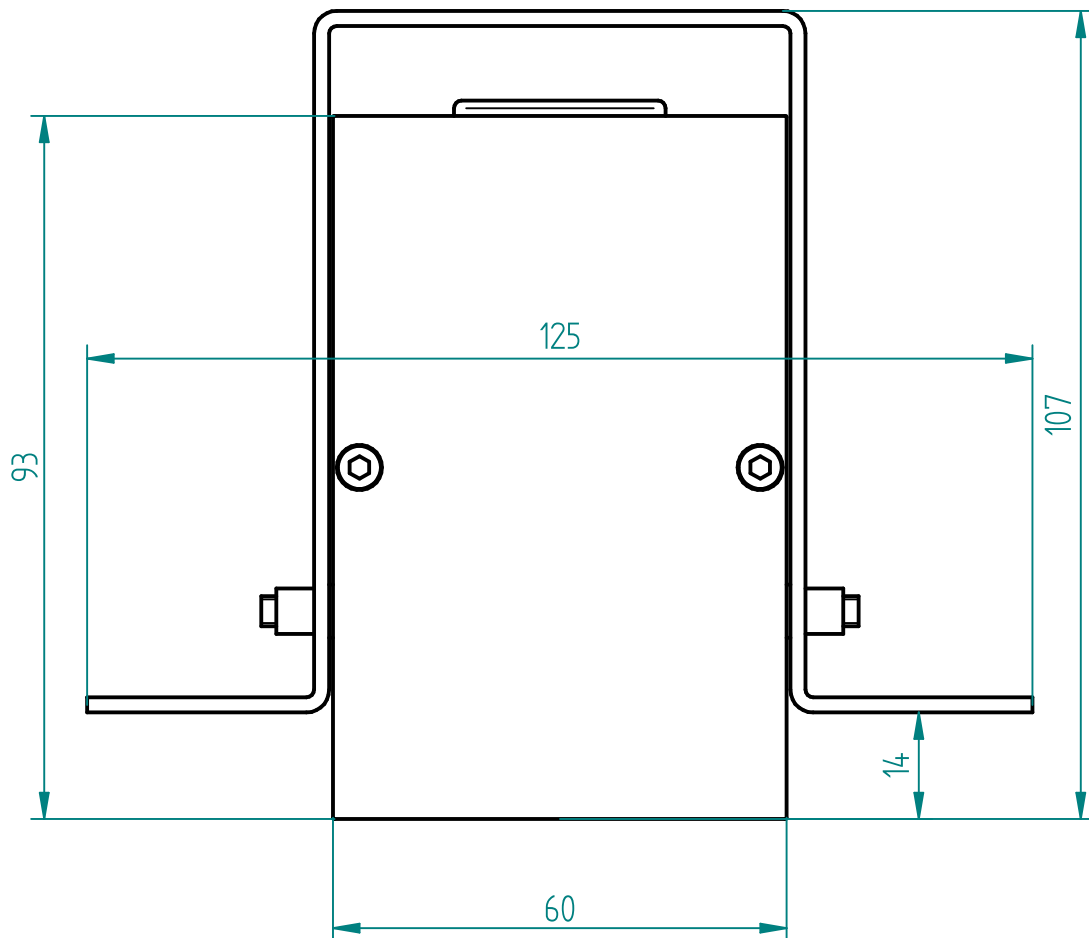

Nie uruchamiać oprawy przed połączeniem wszystkich elementów zestawu!

DALI connection

Power connection

LED module connection

mechanical connection

„L” - connection

straight connection

Ten produkt zawiera źródła światła o klasie efektywności energetycznej D.
This product contains a light sources of energy efficiency class D.

LED
int

TRU LED recessed - cutout

TRU LED recessed - dimensions

Ten produkt zawiera źródła światła o klasie efektywności energetycznej D.
This product contains a light sources of energy efficiency class D.