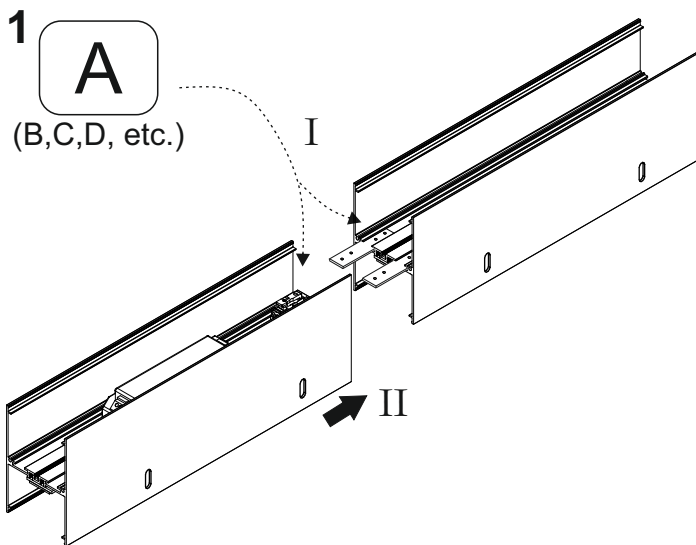

Nie uruchamiać oprawy przed połączeniem wszystkich elementów zestawu!

DALI connection

Power connection

LED module connection

mechanical connection

„L” - connection

straight connection

Ten produkt zawiera źródła światła o klasie efektywności energetycznej D.
This product contains a light sources of energy efficiency class D.

LED
int

TRU LED recessed - cutout

TRU LED recessed - dimensions

Ten produkt zawiera źródła światła o klasie efektywności energetycznej D.
This product contains a light sources of energy efficiency class D.