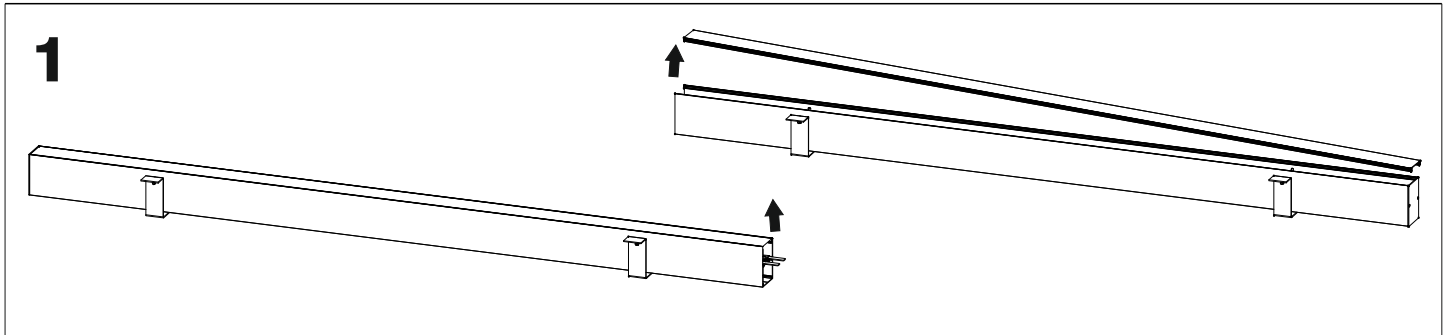

Ten produkt zawiera źródła światła o klasie efektywności energetycznej D.
This product contains a light sources of energy efficiency class D.

LED
int