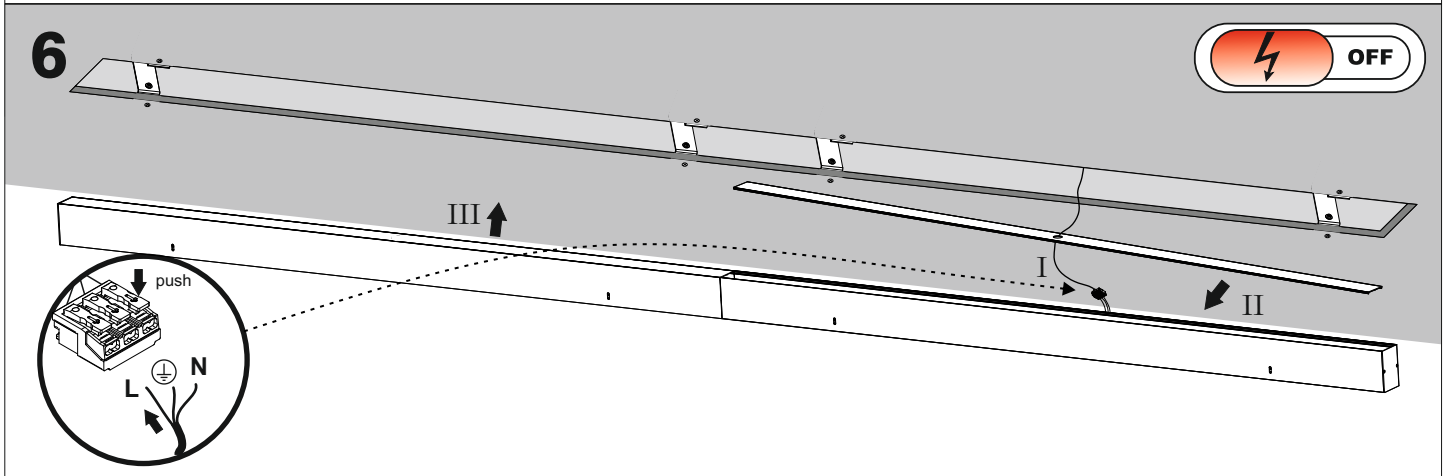

LED
int

Ten produkt zawiera źródła światła o klasie efektywności energetycznej D.
This product contains a light sources of energy efficiency class D.

LED
int

electrical connection

DO NOT switch on luminaire without connecting the whole system!

Nie uruchamiać oprawy przed połączeniem wszystkich elementów zestawu!

DALI connection

Power connection

LED module connection

mechanical connection

„L” - connection

straight connection

Ten produkt zawiera źródła światła o klasie efektywności energetycznej D.
This product contains a light sources of energy efficiency class D.

LED
int

TRU LED recessed - cutout

TRU LED recessed - dimensions

Ten produkt zawiera źródła światła o klasie efektywności energetycznej D.
This product contains a light sources of energy efficiency class D.