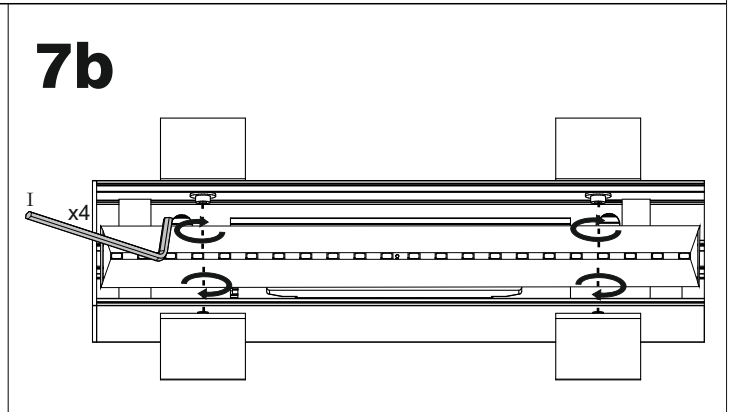

Ten produkt zawiera źródła światła o klasie efektywności energetycznej D.
This product contains a light sources of energy efficiency class D.

LED
int