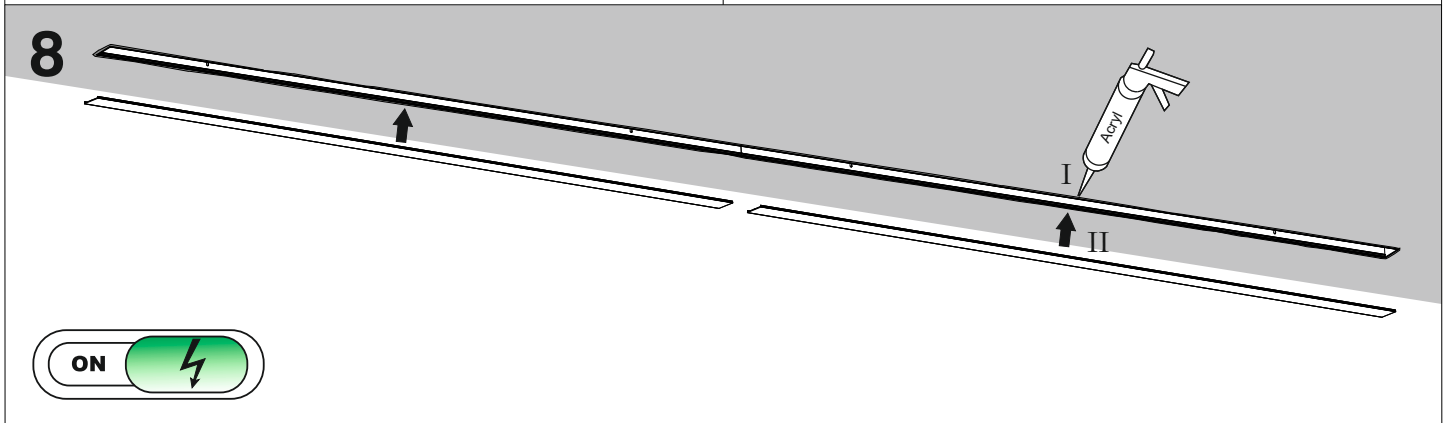

Ten produkt zawiera źródła światła o klasie efektywności energetycznej D.
This product contains a light sources of energy efficiency class D.

LED
int