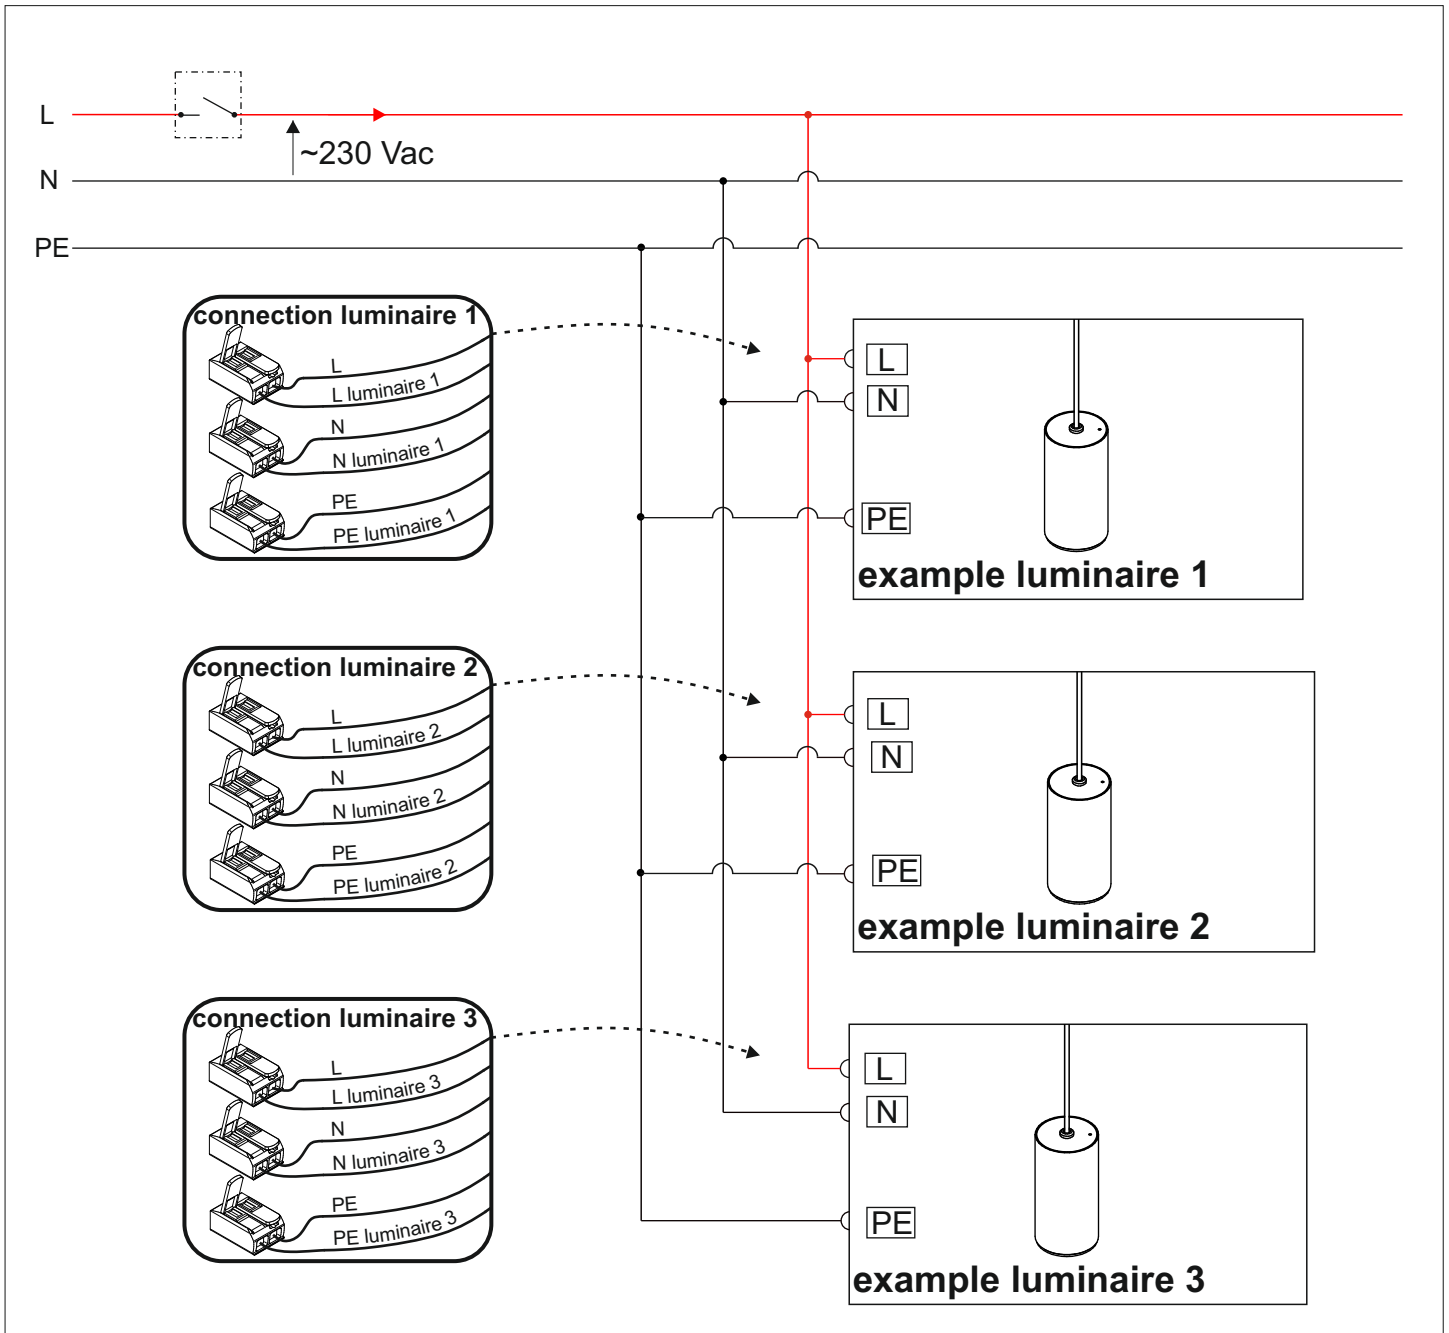

optional element

Ten produkt zawiera źródła światła o klasie efektywności energetycznej E.
This product contains a light sources of energy efficiency class E.

LED
int

!	DO NOT switch on luminaire without connecting the whole system!	
	Nie uruchamiać oprawy przed połączeniem wszystkich elementów zestawu!	

Spider system powered by mains voltage (~230 Vac)

Ten produkt zawiera źródła światła o klasie efektywności energetycznej E.
This product contains a light sources of energy efficiency class E.

LED
int