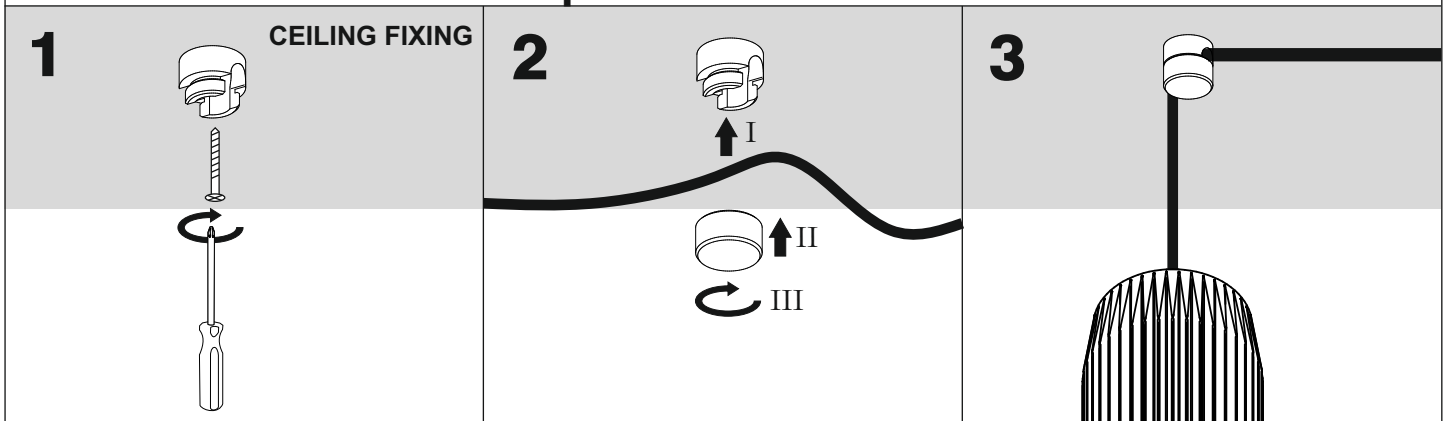

REQUIRED

Źródło światła zastosowane w tej oprawie oświetleniowej powinno być wymieniane wyłącznie przez producenta lub jego przedstawiciela serwisowego, lub podobnie wykwalifikowaną osobę.
The light source contained in this luminaire shall only be replaced by the manufacturer or his service agent or a similar qualified person.

optional element

Ten produkt zawiera źródła światła o klasie efektywności energetycznej E.
This product contains a light sources of energy efficiency class E.

LED
int

!	DO NOT switch on luminaire without connecting the whole system!	
	Nie uruchamiać oprawy przed połączeniem wszystkich elementów zestawu!	