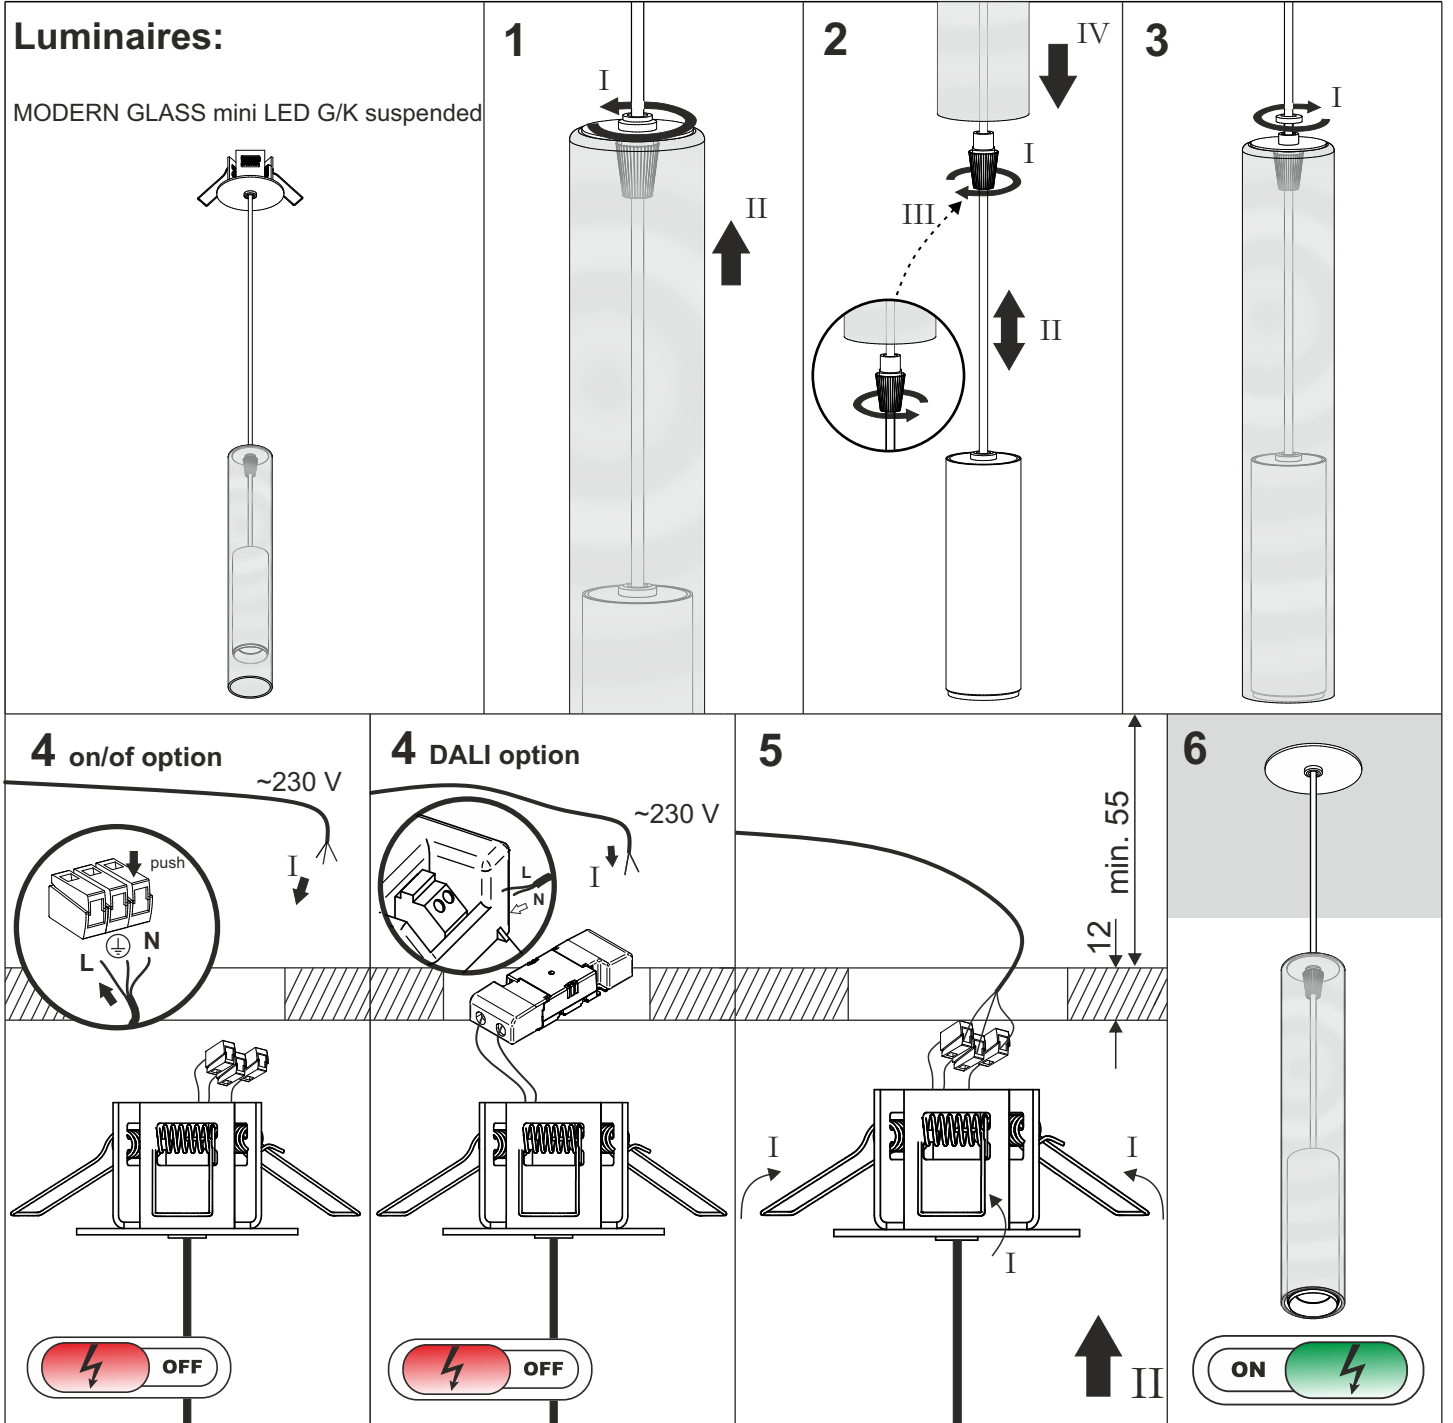

Źródło światła zastosowane w tej oprawie oświetleniowej powinno być wymieniane wyłącznie przez producenta lub jego przedstawiciela serwisowego, lub podobnie wykwalifikowaną osobę.

The light source contained in this luminaire shall only be replaced by the manufacturer or his service agent or a similar qualified person.

Ten produkt zawiera źródła światła o klasie efektywności energetycznej D.
This product contains a light sources of energy efficiency class D.

LED
int