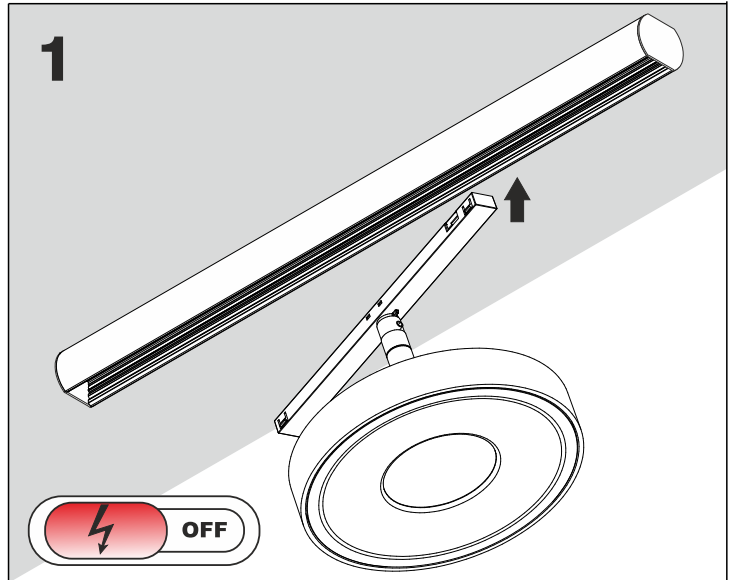

Luminaires:

KARI LED microtrack
KARI LED suspended microtrack

Źródło światła zastosowane w tej oprawie oświetleniowej powinno być wymieniane wyłącznie przez producenta lub jego przedstawiciela serwisowego, lub podobnie wykwalifikowaną osobę.

The light source contained in this luminaire shall only be replaced by the manufacturer or his service agent or a similar qualified person.

instruction to dismantling luminaire

Ten produkt zawiera źródła światła o klasie efektywności energetycznej D.
This product contains a light sources of energy efficiency class D.

LED
int