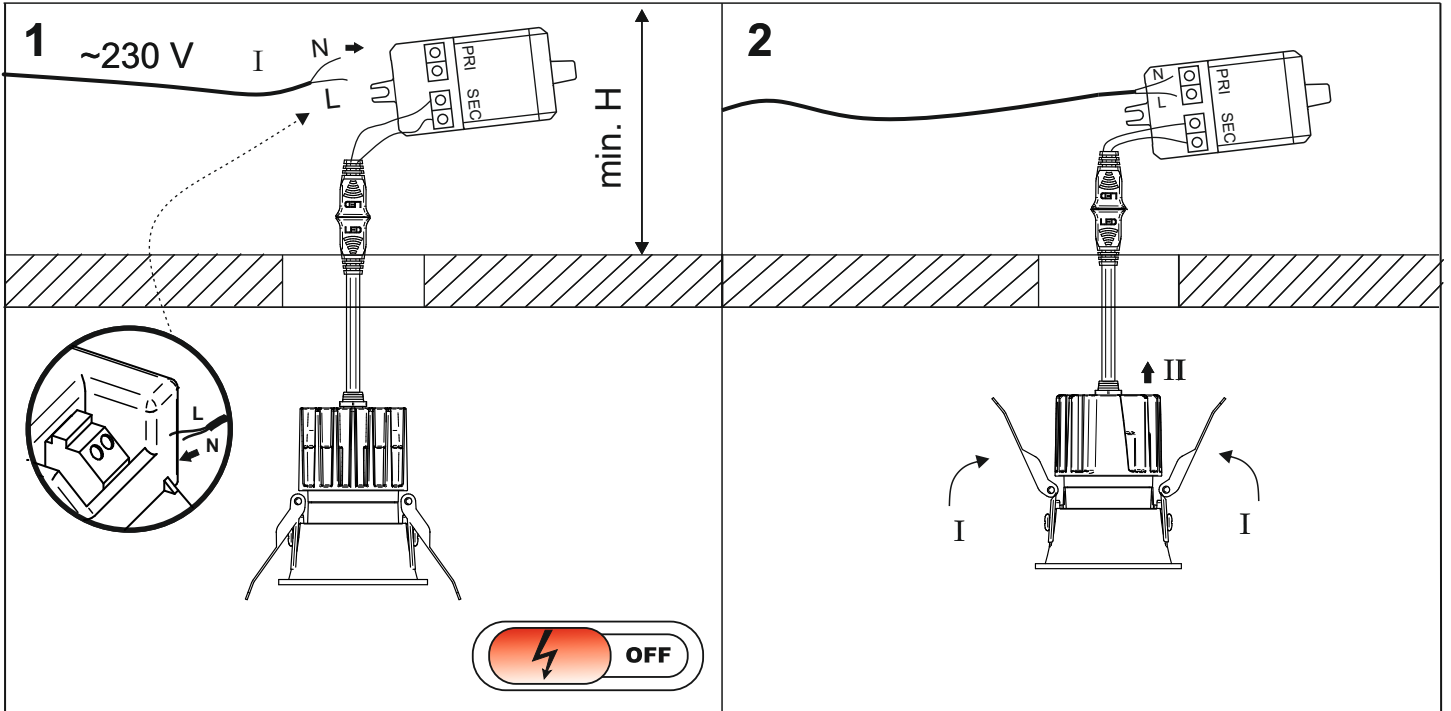

Ver.	HOLLOW 6 LED	HOLLOW 8 LED	HOLLOW 8 LENS LED
M	56	70	70
H	90	105	65

Ten produkt zawiera źródła światła o klasie efektywności energetycznej E.
This product contains a light sources of energy efficiency class E.