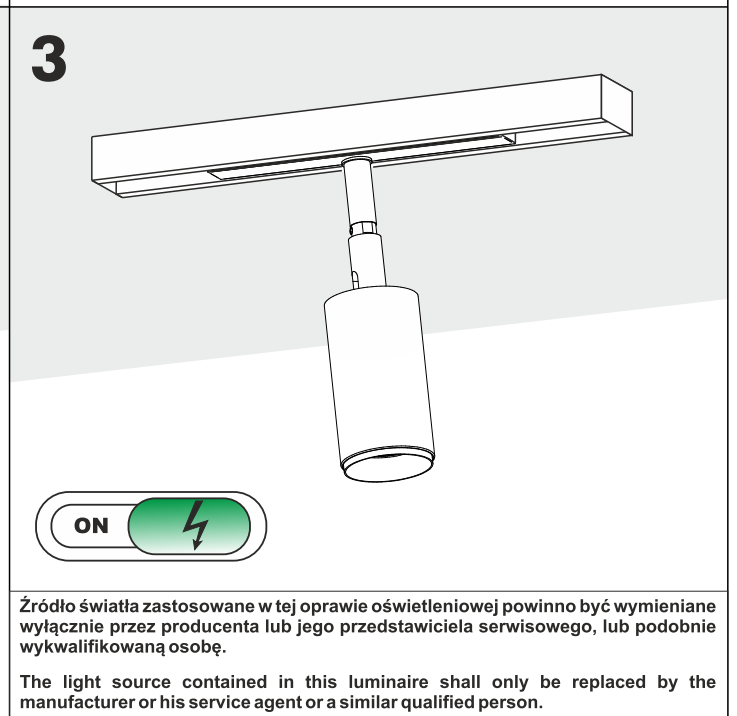

#### Luminaires:

PET next mini LED multitrack  
 PET next mini LED high multitrack  
 PET next mini LED suspended multitrack

Ten produkt zawiera źródła światła o klasie efektywności energetycznej D.  
 This product contains a light sources of energy efficiency class D.

**LED**  
 int