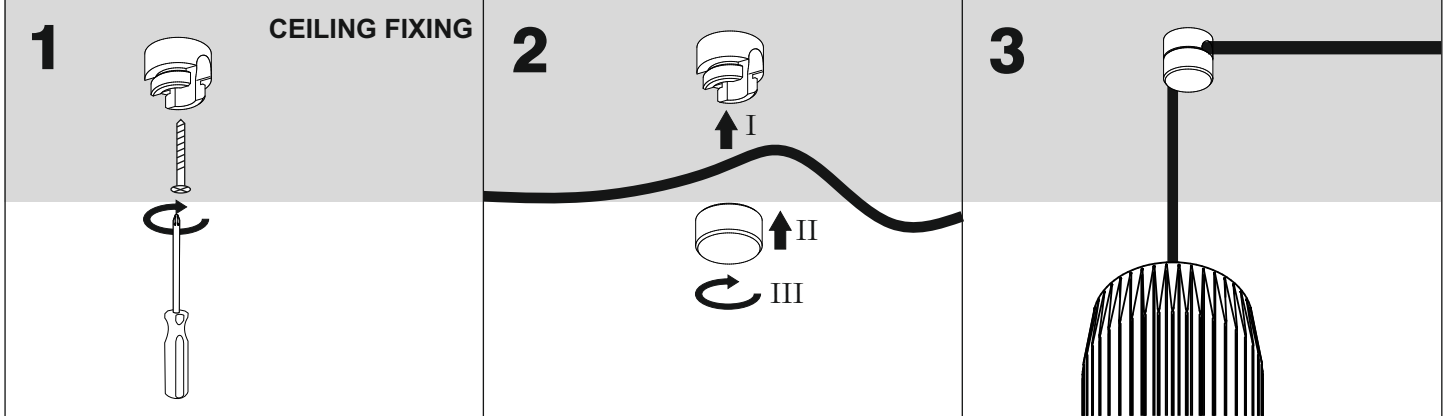

optional element

DO NOT switch on luminaire without connecting the whole system!

Nie uruchamiać oprawy przed połączeniem wszystkich elementów zestawu!

Spider system powered by mains voltage (~230 Vac)