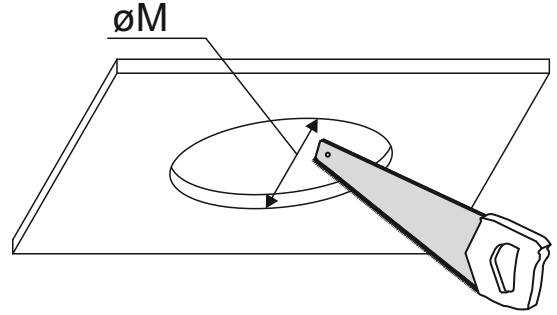

Ver.	HOLLOW 6 move LED	HOLLOW 8 move LED	Hollow 8 lens move LED
M.	56	74	74
H.	90	105	65

Ten produkt zawiera źródła światła o klasie efektywności energetycznej E.  
This product contains a light sources of energy efficiency class E.