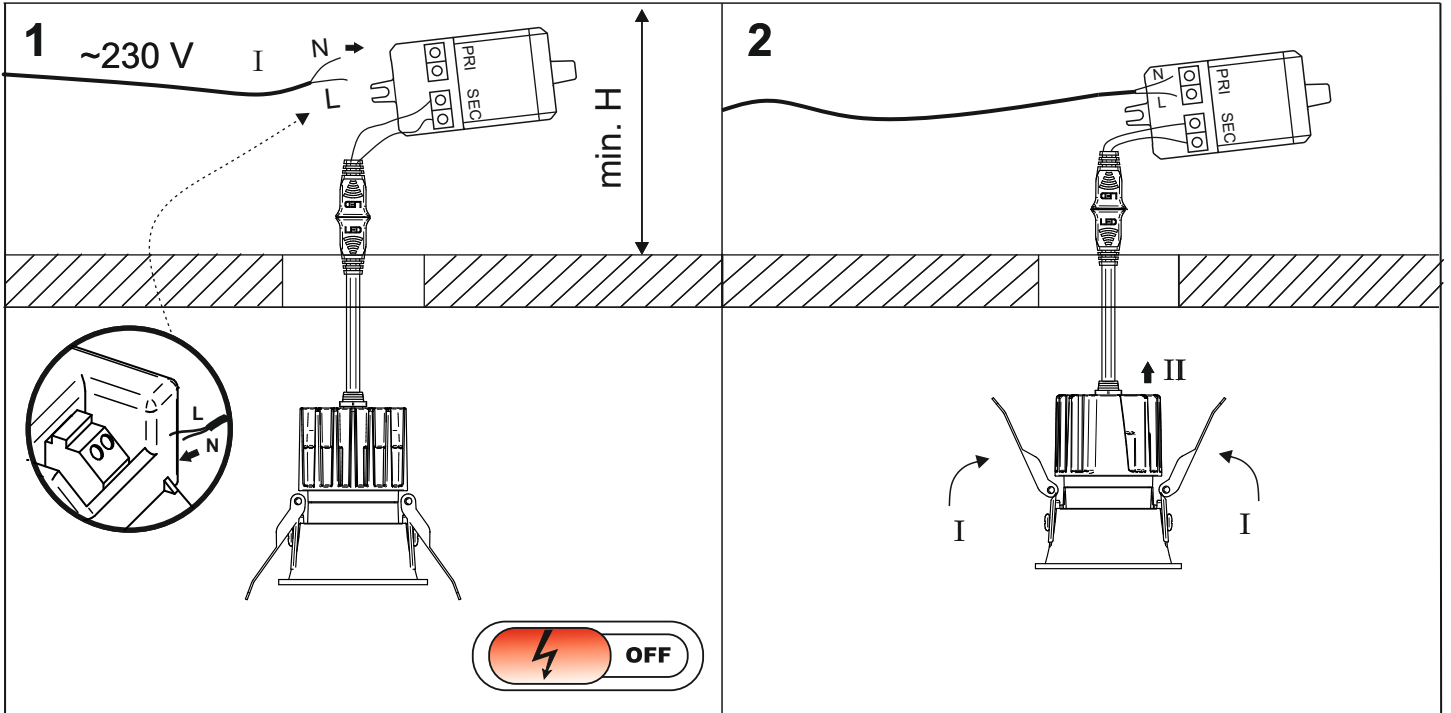

Ver.	HOLLOW 6 move LED	HOLLOW 8 move LED	Hollow 8 lens move LED
M.	56	74	74
H.	90	105	65

Ten produkt zawiera źródła światła o klasie efektywności energetycznej E.  
This product contains a light sources of energy efficiency class E.