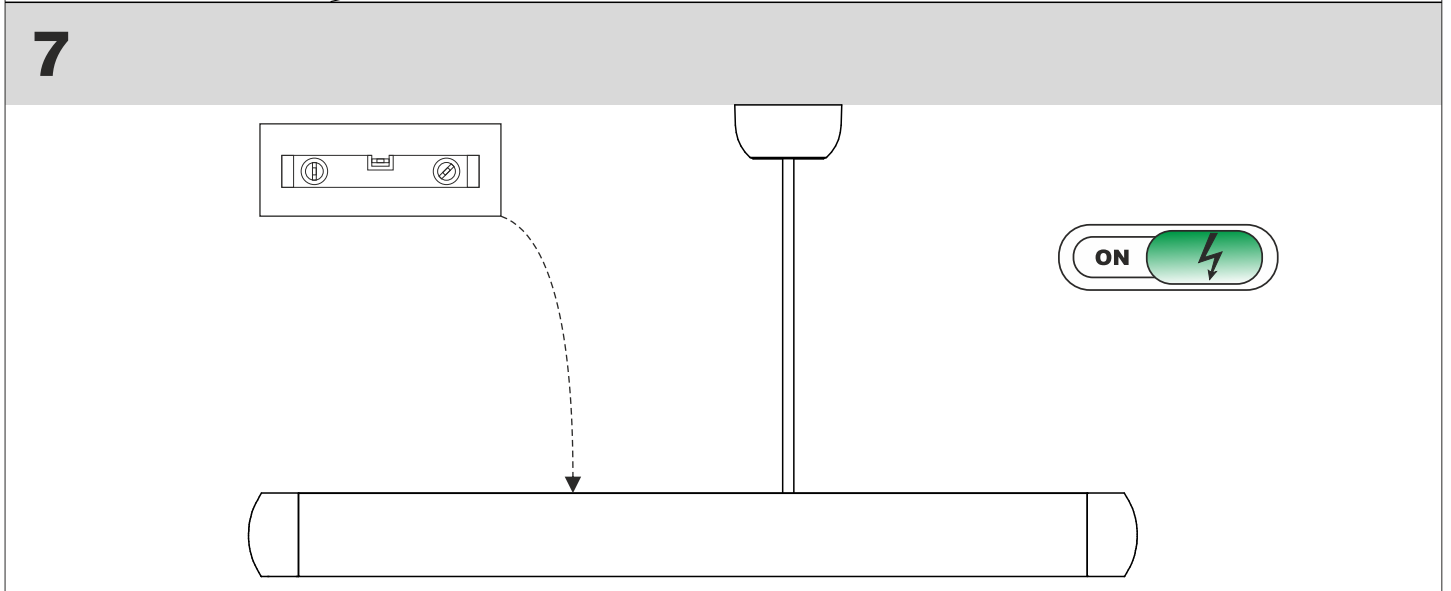

Źródło światła zastosowane w tej oprawie oświetleniowej powinno być wymieniane wyłącznie przez producenta lub jego przedstawiciela serwisowego, lub podobnie wykwalifikowaną osobę.

The light source contained in this luminaire shall only be replaced by the manufacturer or his service agent or a similar qualified person.

Ten produkt zawiera źródła światła o klasie efektywności energetycznej D.
This product contains a light sources of energy efficiency class D.

LED
int