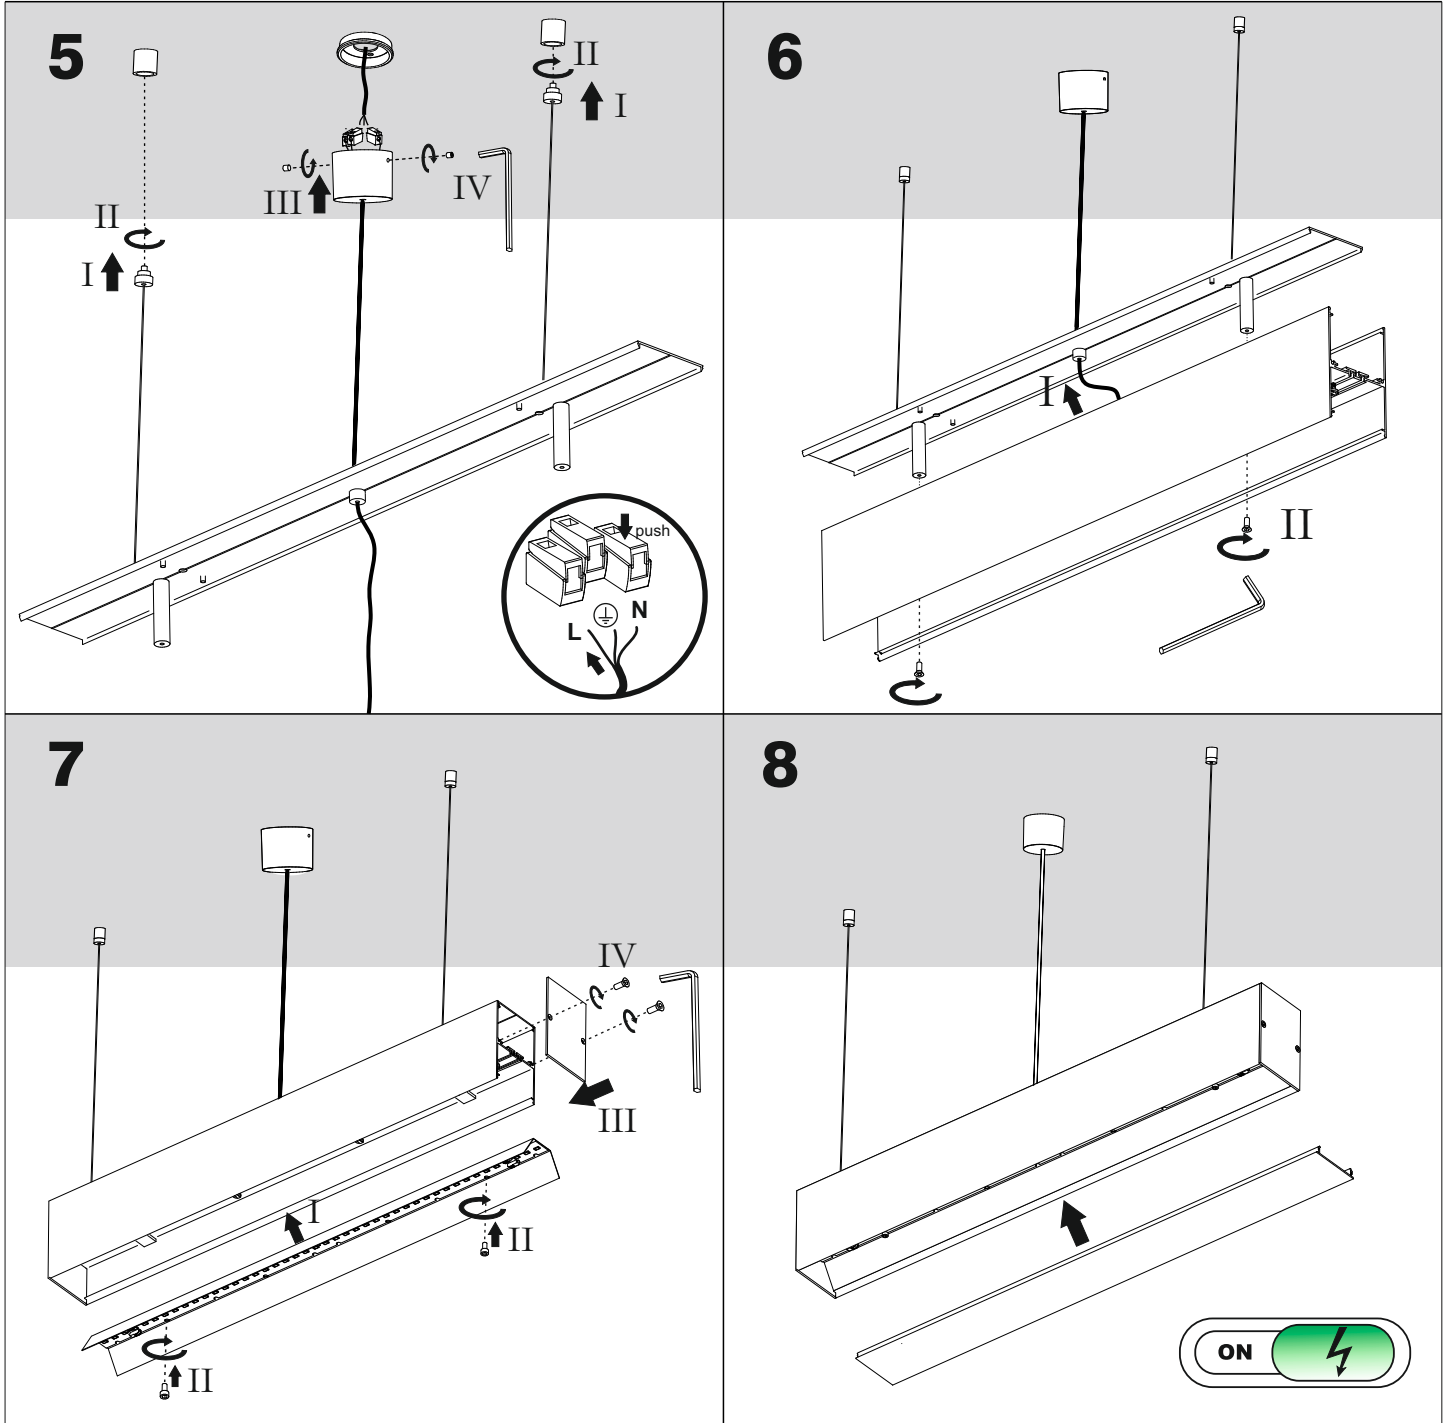

Ten produkt zawiera źródła światła o klasie efektywności energetycznej D.
This product contains a light sources of energy efficiency class D.

LED
int