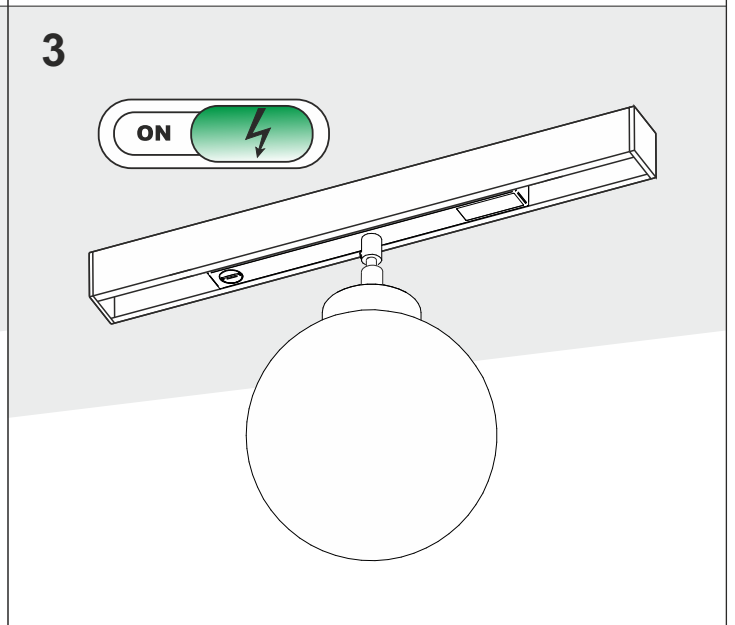

Luminaires:

- MODERN BALL simple midi LED multitrack
- MODERN BALL simple midi LED high multitrack
- MODERN BALL simple midi LED suspended multitrack

Źródło światła zastosowane w tej oprawie oświetleniowej powinno być wymieniane wyłącznie przez producenta lub jego przedstawiciela serwisowego, lub podobnie wykwalifikowaną osobę.