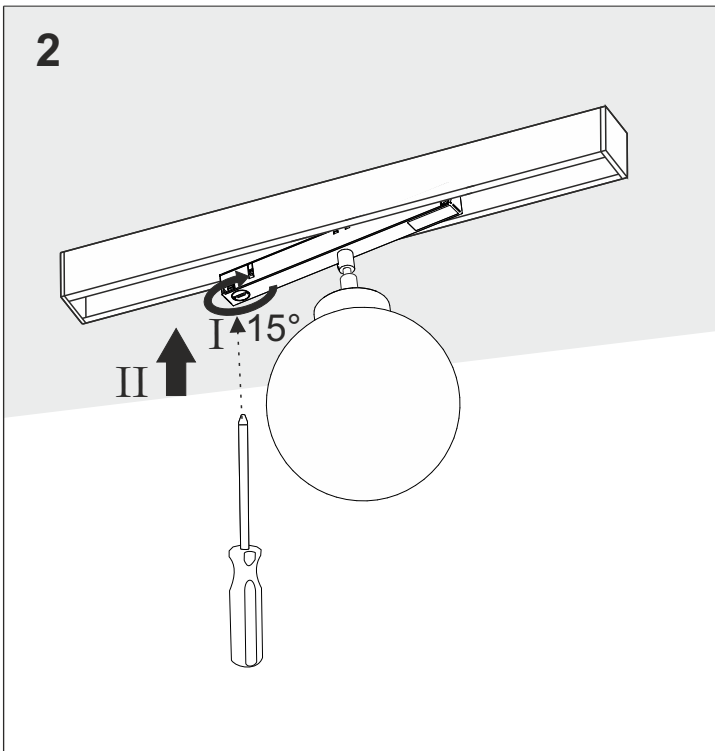

Luminaires:

- MODERN BALL simple midi LED multitrack
- MODERN BALL simple midi LED high multitrack
- MODERN BALL simple midi LED suspended multitrack

Źródło światła zastosowane w tej oprawie oświetleniowej powinno być wymieniane wyłącznie przez producenta lub jego przedstawiciela serwisowego, lub podobnie wykwalifikowaną osobę.