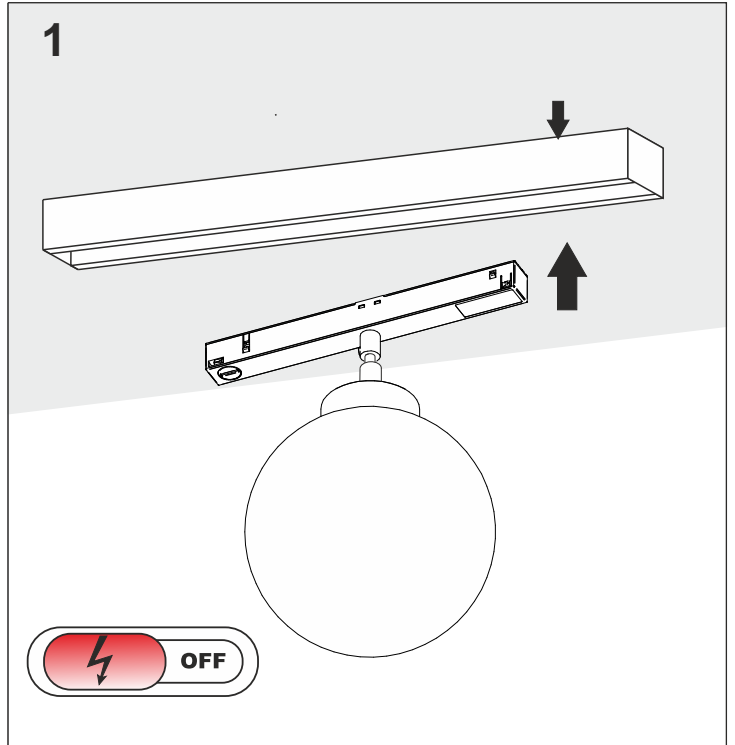

Luminaires:

- MODERN BALL simple midi LED multitrack
- MODERN BALL simple midi LED high multitrack
- MODERN BALL simple midi LED suspended multitrack

Źródło światła zastosowane w tej oprawie oświetleniowej powinno być wymieniane wyłącznie przez producenta lub jego przedstawiciela serwisowego, lub podobnie wykwalifikowaną osobę.