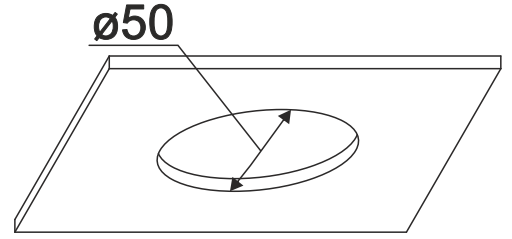

### Luminaires:

MODERN BALL simple mini LED G/K suspended  
MODERN BALL simple maxi LED G/K suspended

3

230V

Ten produkt zawiera źródła światła o klasie efektywności energetycznej E.  
This product contains a light sources of energy efficiency class E.