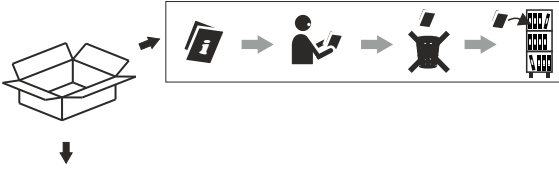

### Luminaires:

MODERN BALL simple mini LED G/K suspended  
MODERN BALL simple maxi LED G/K suspended

3

230V

Ten produkt zawiera źródła światła o klasie efektywności energetycznej E.  
This product contains a light sources of energy efficiency class E.