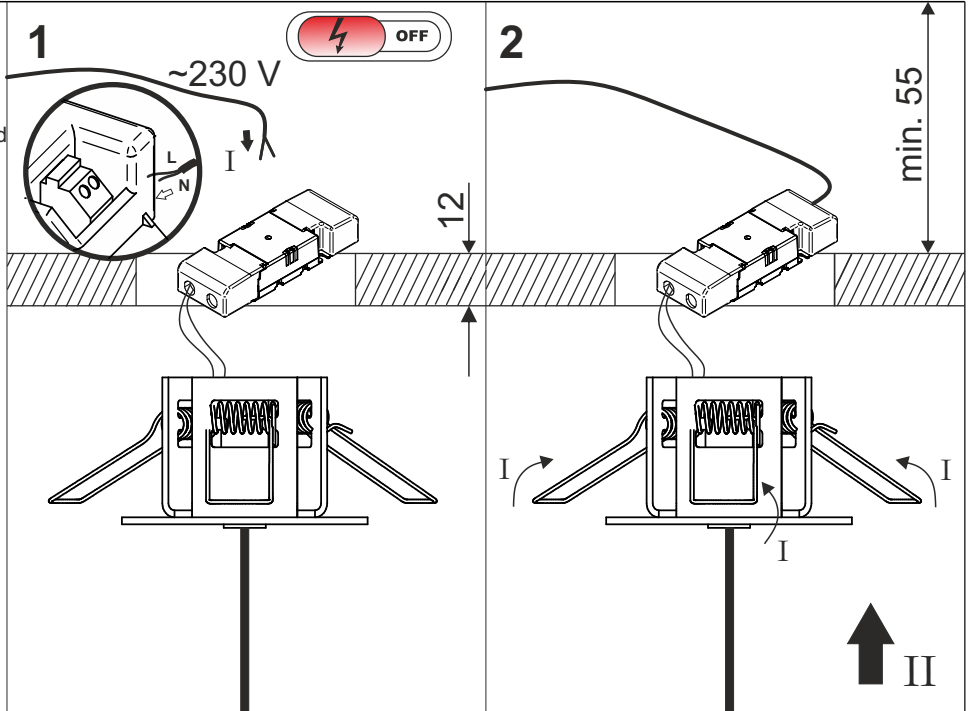

### Luminaires:

MODERN BALL simple mini LED G/K suspended  
MODERN BALL simple maxi LED G/K suspended

3

230V

Ten produkt zawiera źródła światła o klasie efektywności energetycznej E.  
This product contains a light sources of energy efficiency class E.