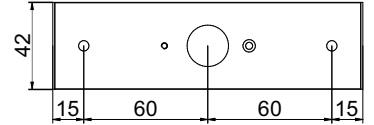

PET midi R
x2 LED spot

REQUIRED

PET midi R
x3 LED spot

Ten produkt zawiera źródła światła o klasie efektywności energetycznej E.
This product contains a light sources of energy efficiency class E.

LED
int