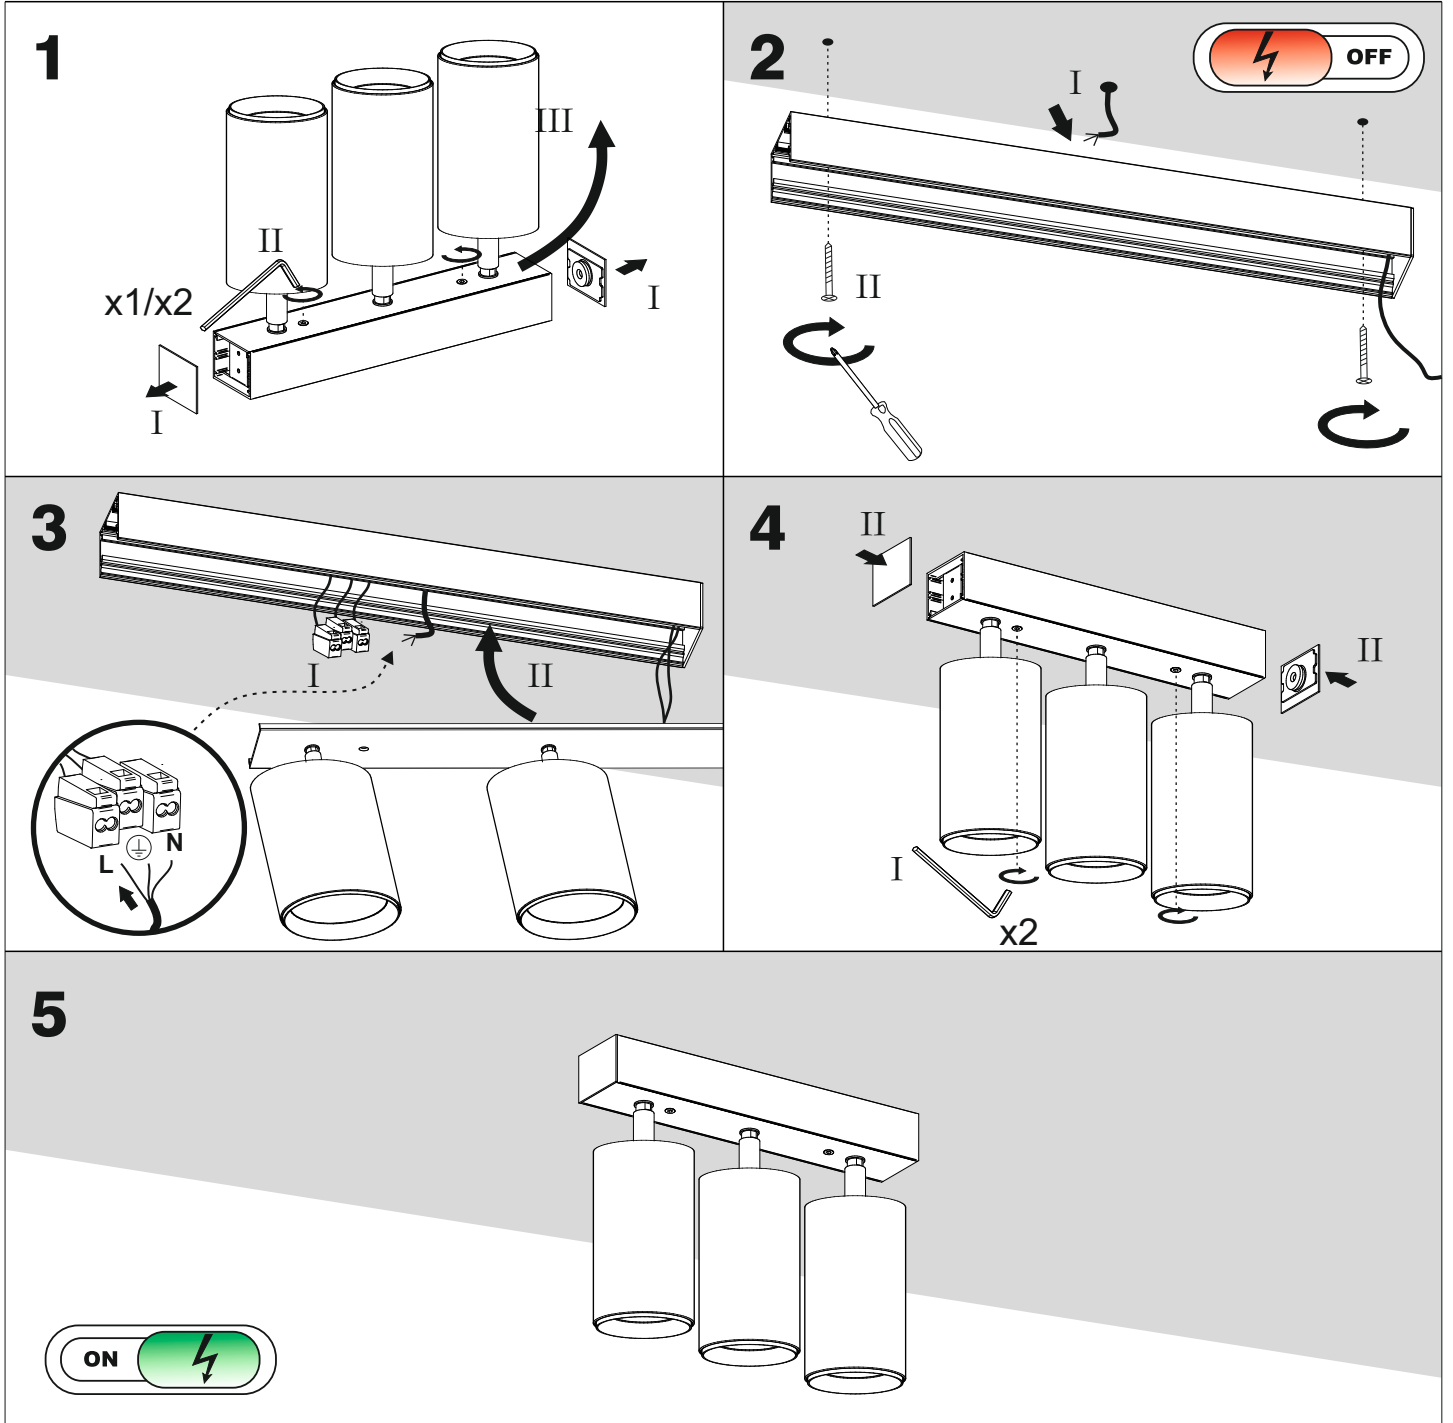

PET midi R
x2 LED spot

REQUIRED

PET midi R
x3 LED spot

Ten produkt zawiera źródła światła o klasie efektywności energetycznej E.
This product contains a light sources of energy efficiency class E.

LED
int