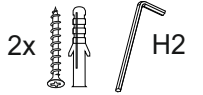

PET midi R
x2 LED spot

REQUIRED

PET midi R
x3 LED spot

Ten produkt zawiera źródła światła o klasie efektywności energetycznej E.
This product contains a light sources of energy efficiency class E.

LED
int