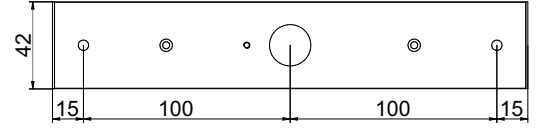

PET midi R
x2 LED spot

REQUIRED

PET midi R
x3 LED spot

Ten produkt zawiera źródła światła o klasie efektywności energetycznej E.
This product contains a light sources of energy efficiency class E.

LED
int