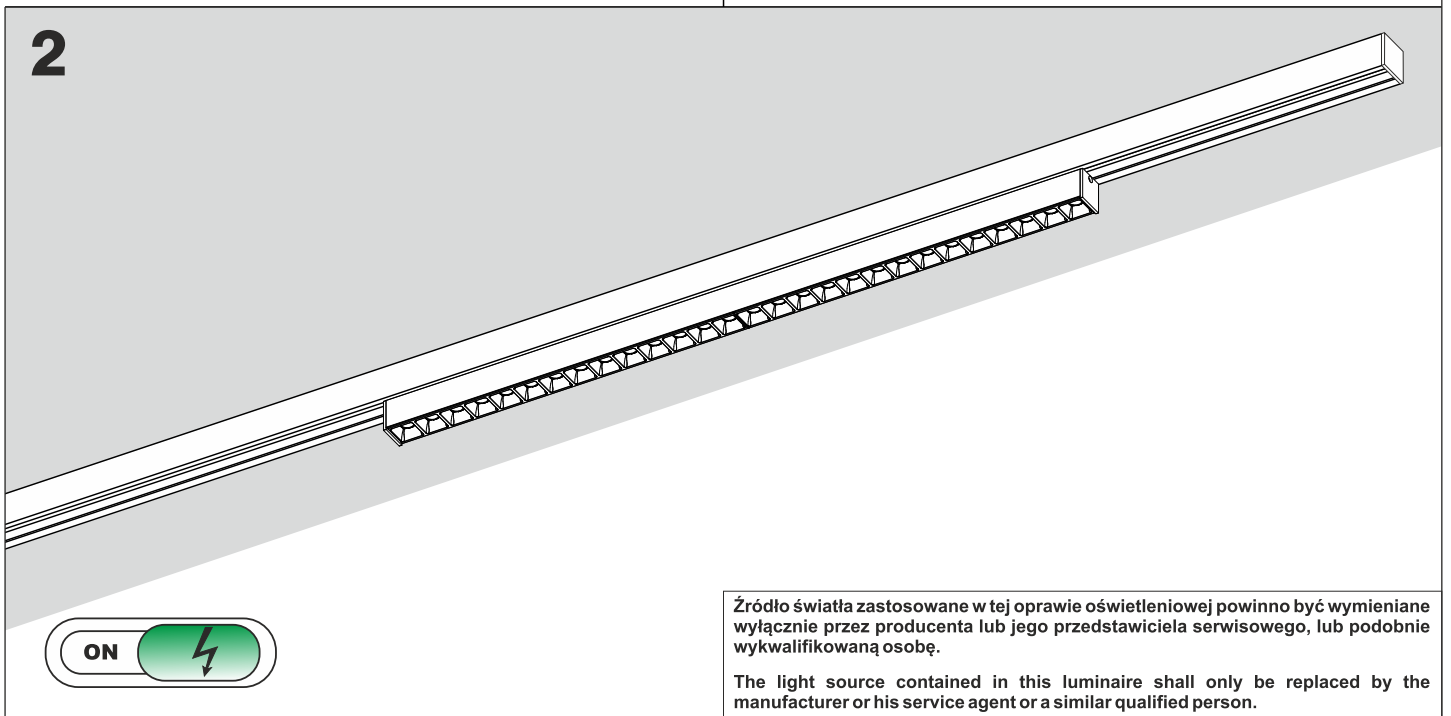

Luminaires:

SET TRU mini points LED multitrack

48Vdc

> 0.2m

Ten produkt zawiera źródła światła o klasie efektywności energetycznej D.
This product contains a light sources of energy efficiency class D.

LED
int