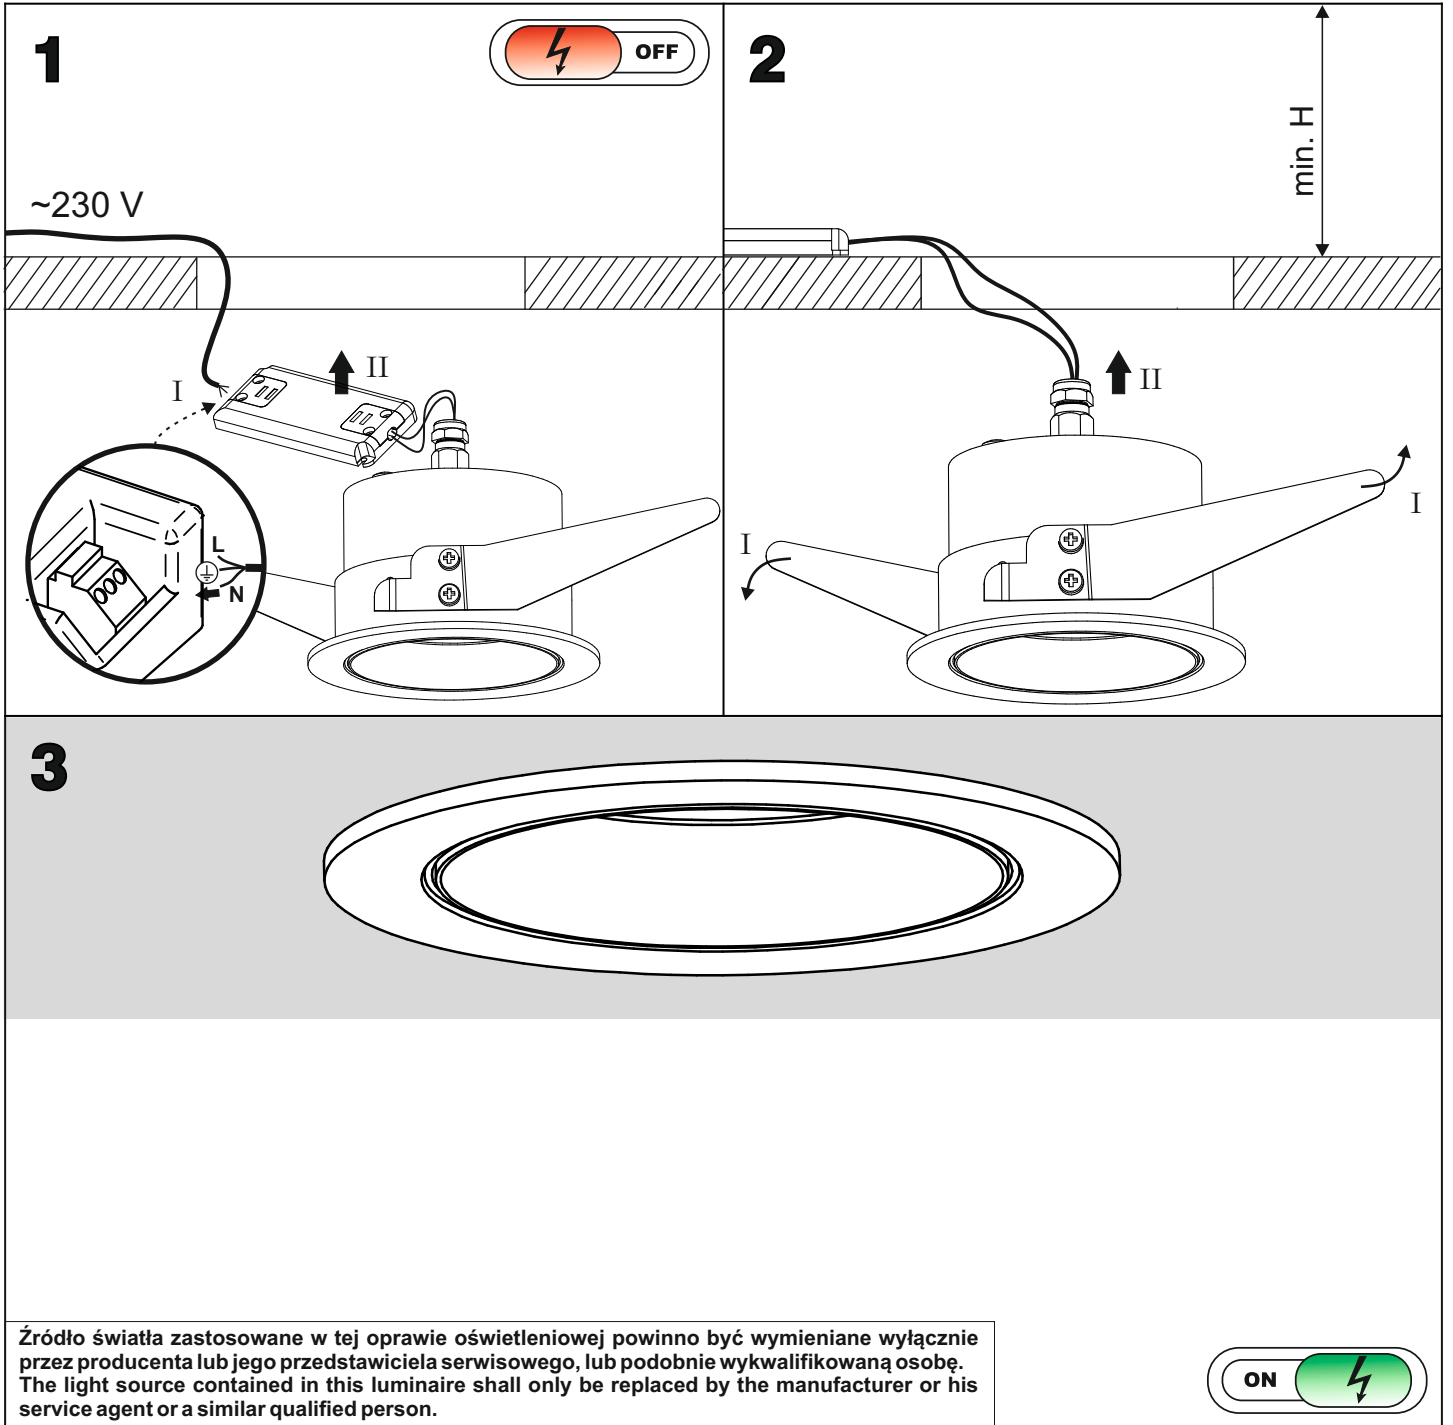

Ver.	PUTT mini LED hermetic recessed	PUTT midi LED hermetic recessed
M	50	70
H	65	70

Źródło światła zastosowane w tej oprawie oświetleniowej powinno być wymieniane wyłącznie przez producenta lub jego przedstawiciela serwisowego, lub podobnie wykwalifikowaną osobę.  
The light source contained in this luminaire shall only be replaced by the manufacturer or his service agent or a similar qualified person.

▲IP20  
▼IP54

Ten produkt zawiera źródła światła o klasie efektywności energetycznej E.  
This product contains a light sources of energy efficiency class E.

**LED**  
int