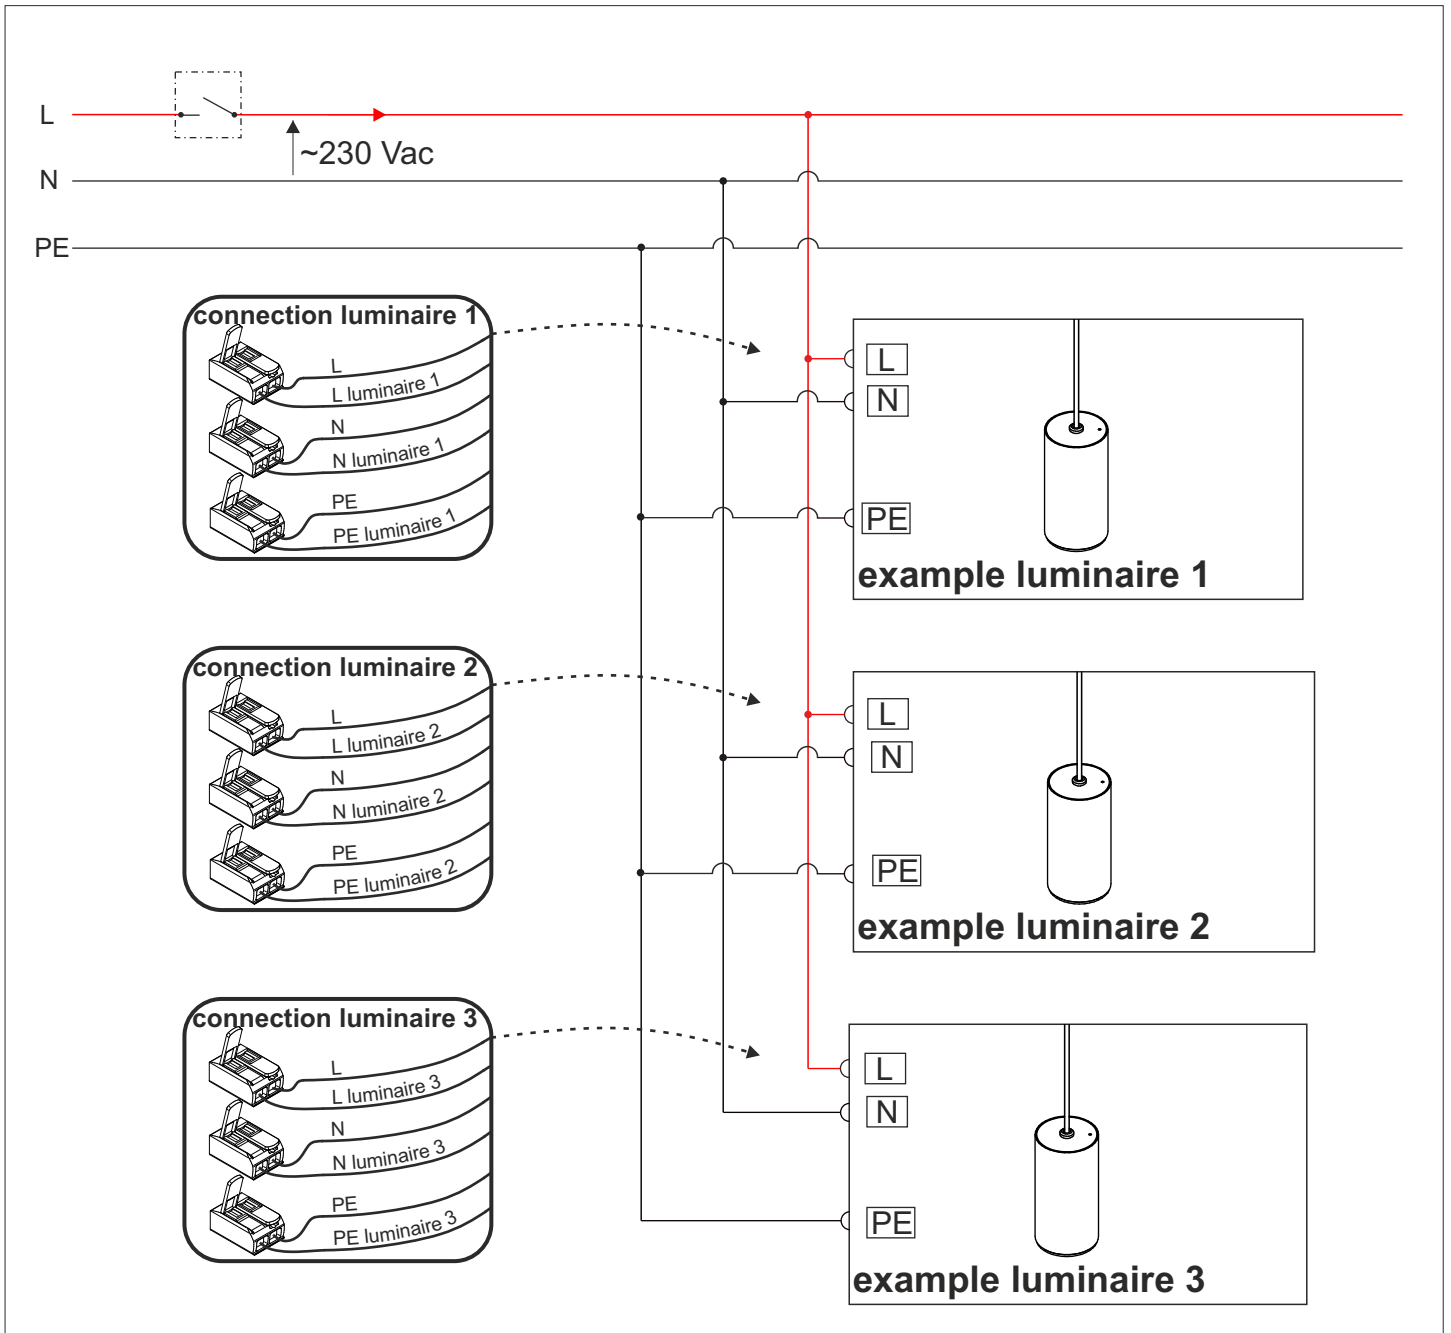

### optional element

Ten produkt zawiera źródła światła o klasie efektywności energetycznej D.  
This product contains a light sources of energy efficiency class D.

**LED**  
int

**DO NOT** switch on luminaire without connecting the whole system!

**Nie uruchamiać** oprawy przed połączeniem wszystkich elementów zestawu!

**Spider system powered by mains voltage (~230 Vac)**

Ten produkt zawiera źródła światła o klasie efektywności energetycznej D.  
This product contains a light sources of energy efficiency class D.