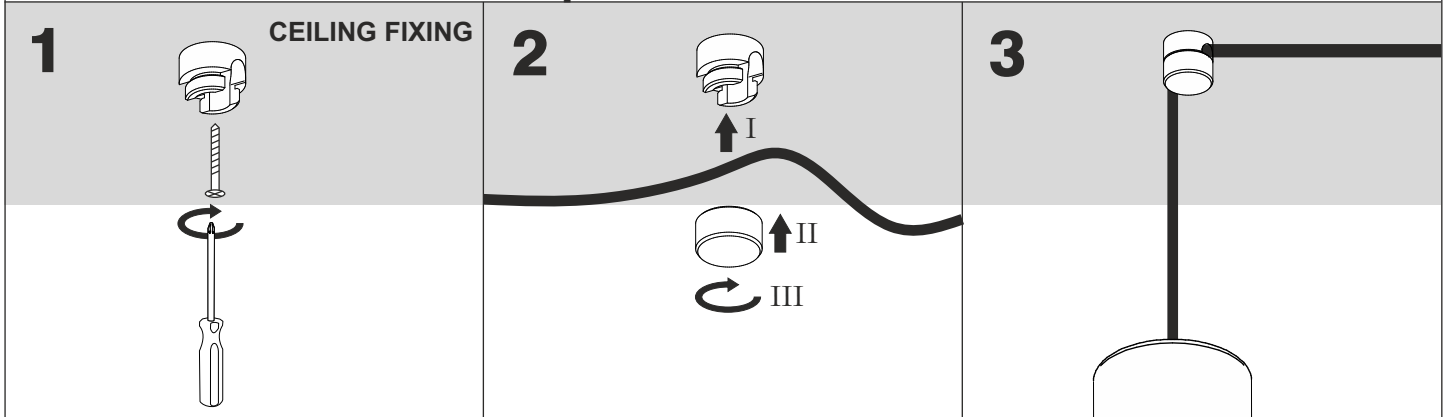

### optional element

Ten produkt zawiera źródła światła o klasie efektywności energetycznej D.  
This product contains a light sources of energy efficiency class D.

**LED**  
int

**DO NOT** switch on luminaire without connecting the whole system!

**Nie uruchamiać** oprawy przed połączeniem wszystkich elementów zestawu!

**Spider system powered by mains voltage (~230 Vac)**

Ten produkt zawiera źródła światła o klasie efektywności energetycznej D.  
This product contains a light sources of energy efficiency class D.