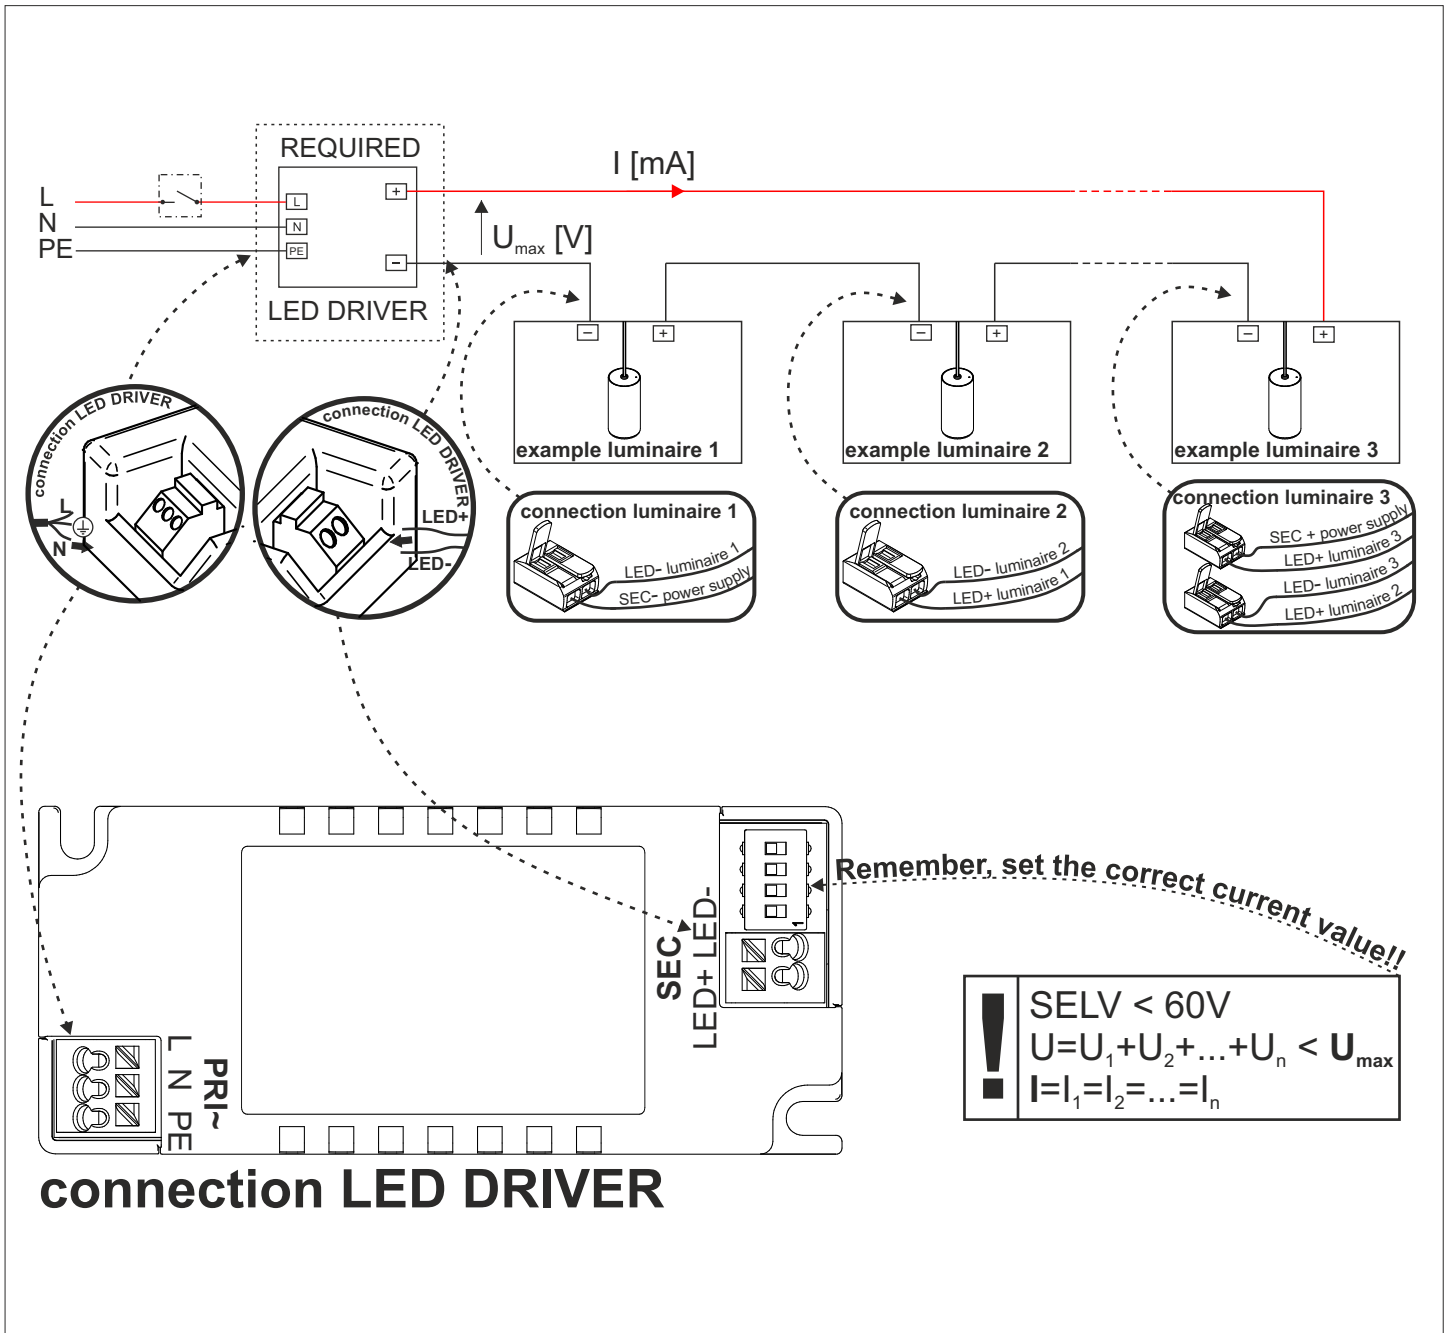

Ten produkt zawiera źródła światła o klasie efektywności energetycznej D.
This product contains a light sources of energy efficiency class D.

LED
int

	<p>DO NOT switch on luminaire without connecting the whole system!</p>	
	<p>Nie uruchamiać oprawy przed połączeniem wszystkich elementów zestawu!</p>	

Spider system required power supply (CC)

Ten produkt zawiera źródła światła o klasie efektywności energetycznej D.
This product contains a light sources of energy efficiency class D.

LED
int