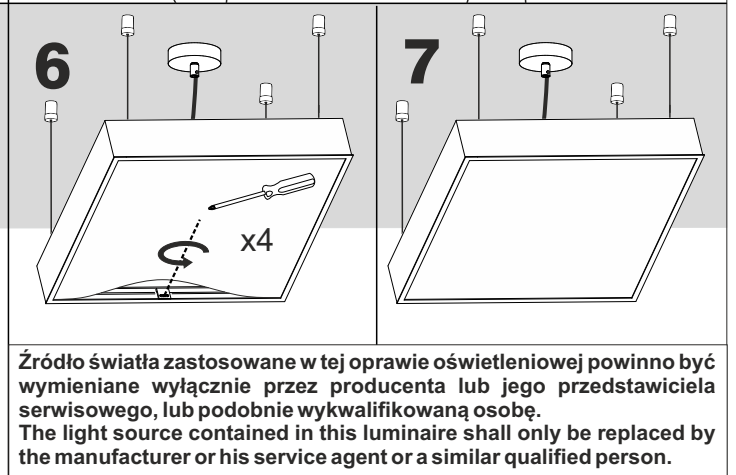

Ver.	BIG SIZE next square LED suspended			
	M1	M2	M3	M4
300x600	257	497	128,5	248,5
300x900	257	797	128,5	398,5
300x1200	257	1097	128,5	548,5
600x600	557	557	278,5	278,5
600x900	557	857	278,5	428,5
600x1200	557	1089	278,5	543,5
900x900	857	857	428,5	428,5
900x1200	857	1157	428,5	578,5
1200x1200	1157	1157	578,5	578,5