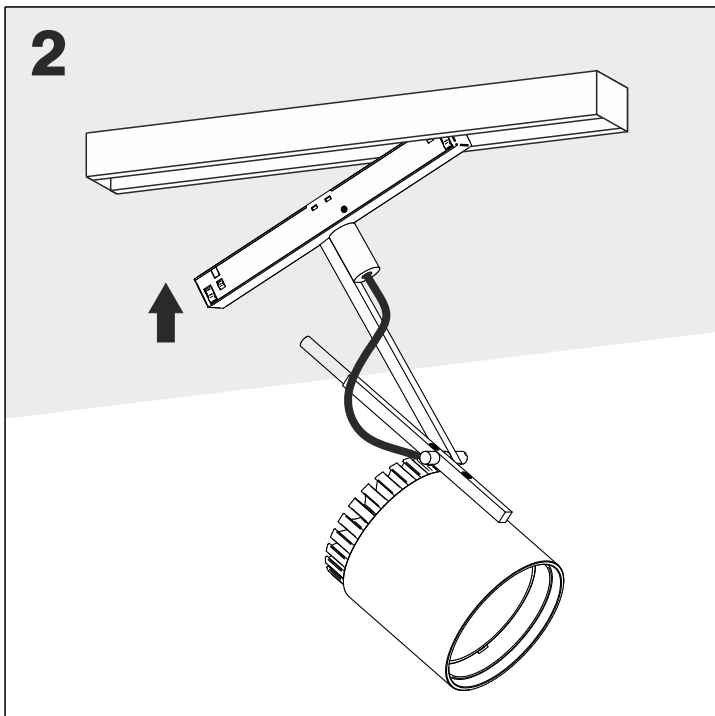

Luminaires:
2000 PRO LED multitrack

Źródło światła zastosowane w tej oprawie oświetleniowej powinno być wymieniane wyłącznie przez producenta lub jego przedstawiciela serwisowego, lub podobnie wykwalifikowaną osobę.

The light source contained in this luminaire shall only be replaced by the manufacturer or his service agent or a similar qualified person.

48Vdc

> 0.2 m

Ten produkt zawiera źródła światła o klasie efektywności energetycznej E.
This product contains a light sources of energy efficiency class E.