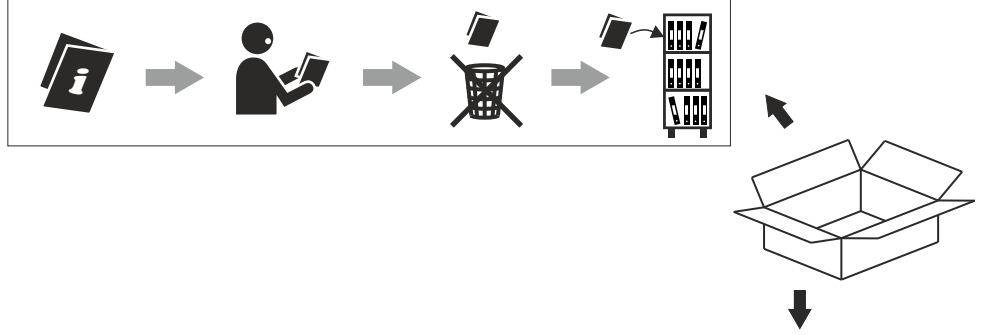

Luminaires:
2000 PRO LED multitrack

Źródło światła zastosowane w tej oprawie oświetleniowej powinno być wymieniane wyłącznie przez producenta lub jego przedstawiciela serwisowego, lub podobnie wykwalifikowaną osobę.

The light source contained in this luminaire shall only be replaced by the manufacturer or his service agent or a similar qualified person.

48Vdc

> 0.2 m

Ten produkt zawiera źródła światła o klasie efektywności energetycznej E.
This product contains a light sources of energy efficiency class E.