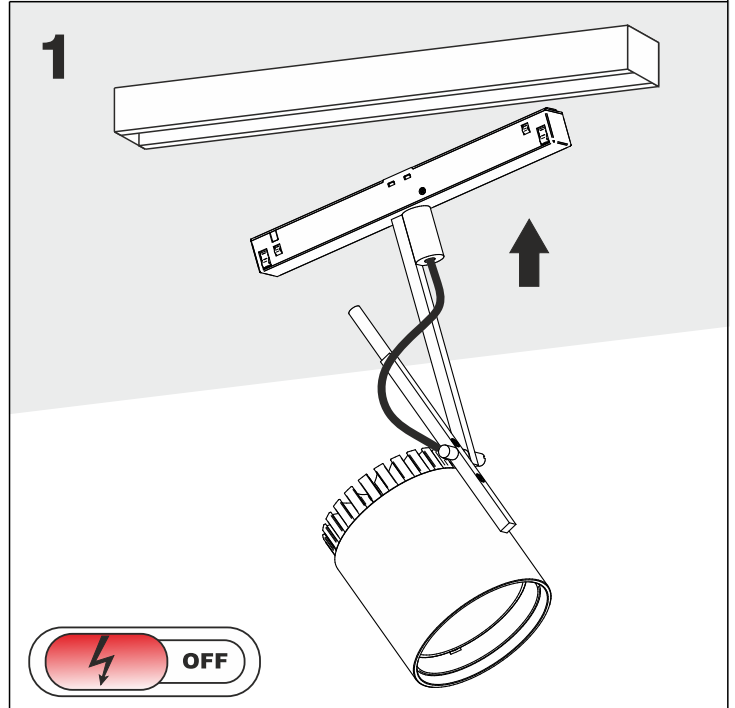

Luminaires:
2000 PRO LED multitrack

Źródło światła zastosowane w tej oprawie oświetleniowej powinno być wymieniane wyłącznie przez producenta lub jego przedstawiciela serwisowego, lub podobnie wykwalifikowaną osobę.

The light source contained in this luminaire shall only be replaced by the manufacturer or his service agent or a similar qualified person.

48Vdc

> 0.2 m

Ten produkt zawiera źródła światła o klasie efektywności energetycznej E.
This product contains a light sources of energy efficiency class E.