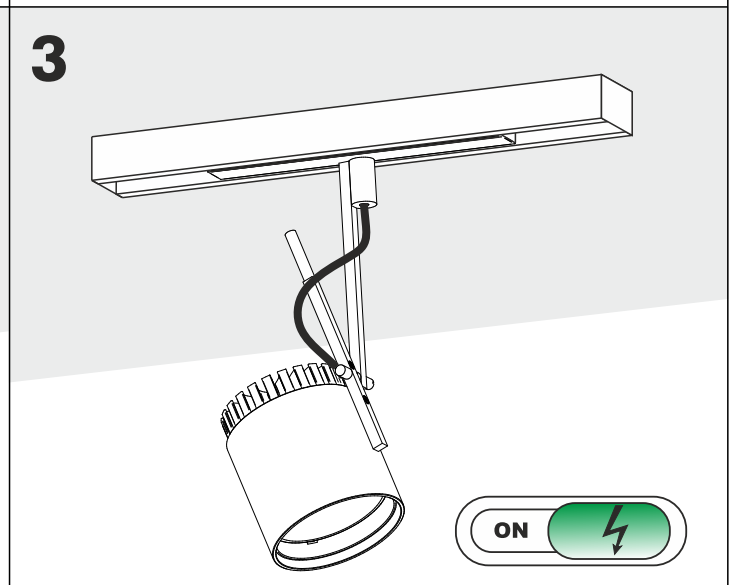

Luminaires:
2000 PRO LED multitrack

Źródło światła zastosowane w tej oprawie oświetleniowej powinno być wymieniane wyłącznie przez producenta lub jego przedstawiciela serwisowego, lub podobnie wykwalifikowaną osobę.

The light source contained in this luminaire shall only be replaced by the manufacturer or his service agent or a similar qualified person.

48Vdc

> 0.2 m

Ten produkt zawiera źródła światła o klasie efektywności energetycznej E.
This product contains a light sources of energy efficiency class E.