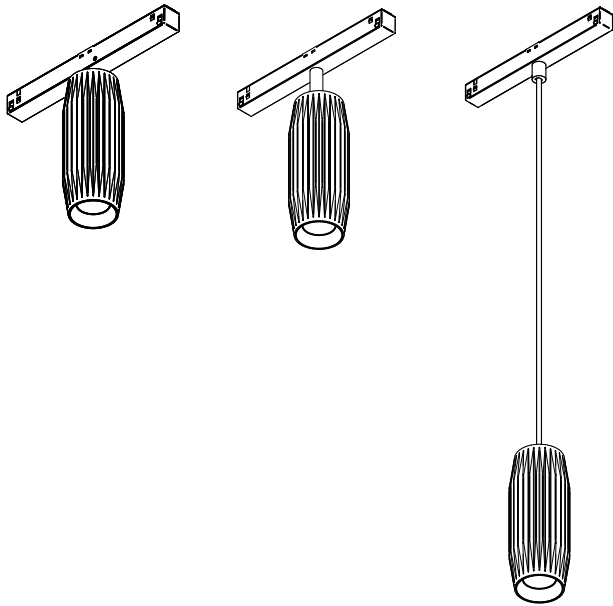

Luminaires:

- TRIBA mini multitrack
- TRIBA mini high multitrack
- TRIBA mini suspended multitrack

48Vdc

> 0.2 m

Ten produkt zawiera źródła światła o klasie efektywności energetycznej E.
This product contains a light sources of energy efficiency class E.