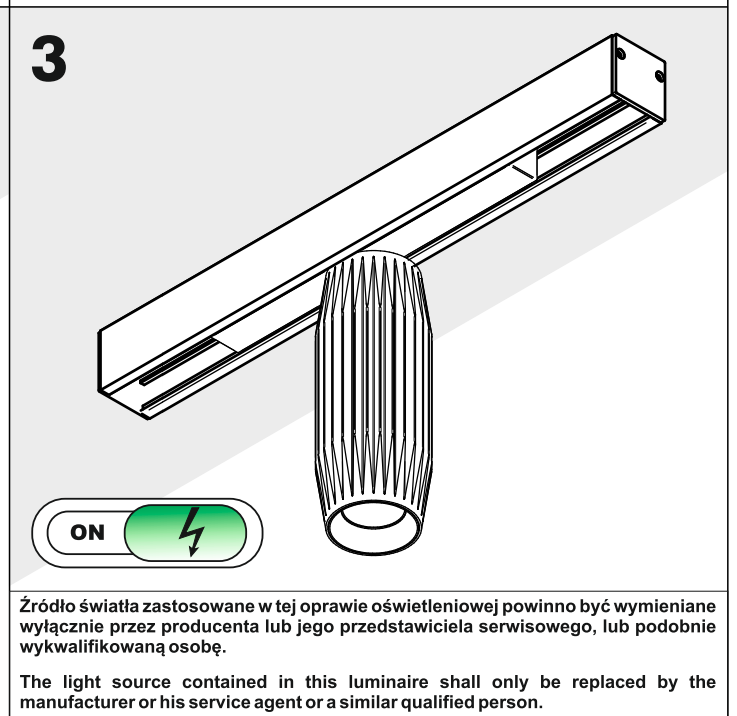

Luminaires:

- TRIBA mini multitrack
- TRIBA mini high multitrack
- TRIBA mini suspended multitrack

48Vdc

> 0.2 m

Ten produkt zawiera źródła światła o klasie efektywności energetycznej E.
This product contains a light sources of energy efficiency class E.