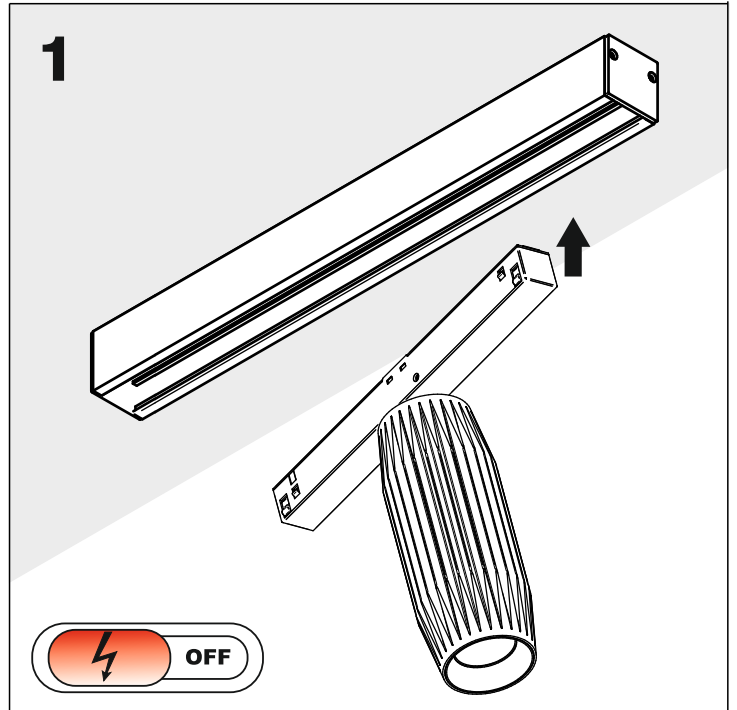

Luminaires:

- TRIBA mini multitrack
- TRIBA mini high multitrack
- TRIBA mini suspended multitrack

48Vdc

> 0.2 m

Ten produkt zawiera źródła światła o klasie efektywności energetycznej E.
This product contains a light sources of energy efficiency class E.