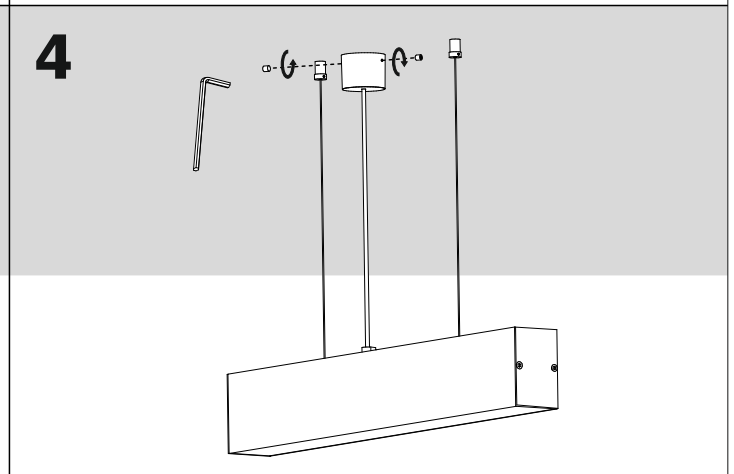

Ver.	TRU LED 57 suspended	TRU LED 86 suspended	TRU LED 114 suspended
M	366	456	636
Ver.	TRU LED 142 suspended	TRU LED 170 suspended	TRU LED 198 suspended
M	816	1096	1276

Źródło światła zastosowane w tej oprawie oświetleniowej powinno być wymieniane wyłącznie przez producenta lub jego przedstawiciela serwisowego, lub podobnie wykwalifikowaną osobę.
The light source contained in this luminaire shall only be replaced by the manufacturer or his service agent or a similar qualified person.