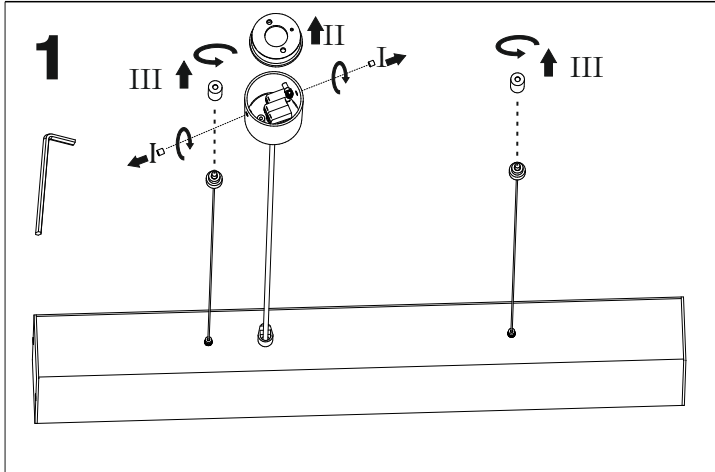

Ver.	TRU LED 57 suspended	TRU LED 86 suspended	TRU LED 114 suspended
M	366	456	636
Ver.	TRU LED 142 suspended	TRU LED 170 suspended	TRU LED 198 suspended
M	816	1096	1276

Źródło światła zastosowane w tej oprawie oświetleniowej powinno być wymieniane wyłącznie przez producenta lub jego przedstawiciela serwisowego, lub podobnie wykwalifikowaną osobę.
The light source contained in this luminaire shall only be replaced by the manufacturer or his service agent or a similar qualified person.