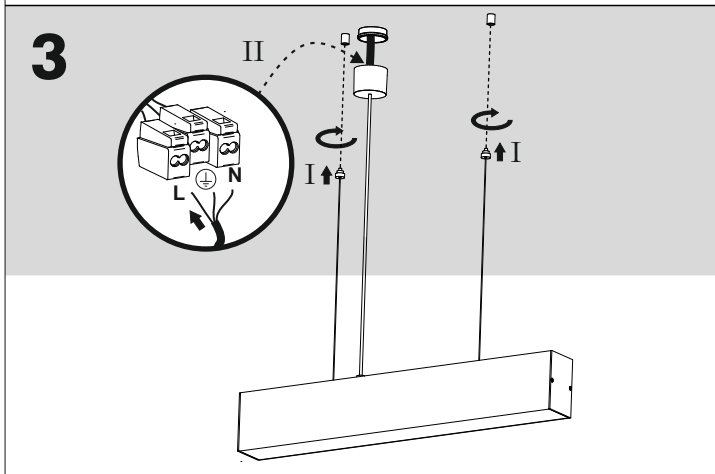

Ver.	TRU LED 57 suspended	TRU LED 86 suspended	TRU LED 114 suspended
M	366	456	636
Ver.	TRU LED 142 suspended	TRU LED 170 suspended	TRU LED 198 suspended
M	816	1096	1276

Źródło światła zastosowane w tej oprawie oświetleniowej powinno być wymieniane wyłącznie przez producenta lub jego przedstawiciela serwisowego, lub podobnie wykwalifikowaną osobę.
The light source contained in this luminaire shall only be replaced by the manufacturer or his service agent or a similar qualified person.