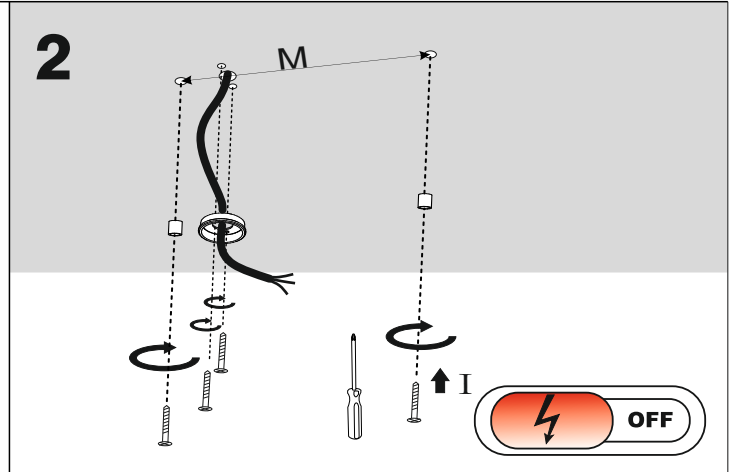

Ver.	TRU LED 57 suspended	TRU LED 86 suspended	TRU LED 114 suspended
M	366	456	636
Ver.	TRU LED 142 suspended	TRU LED 170 suspended	TRU LED 198 suspended
M	816	1096	1276

Źródło światła zastosowane w tej oprawie oświetleniowej powinno być wymieniane wyłącznie przez producenta lub jego przedstawiciela serwisowego, lub podobnie wykwalifikowaną osobę.
The light source contained in this luminaire shall only be replaced by the manufacturer or his service agent or a similar qualified person.