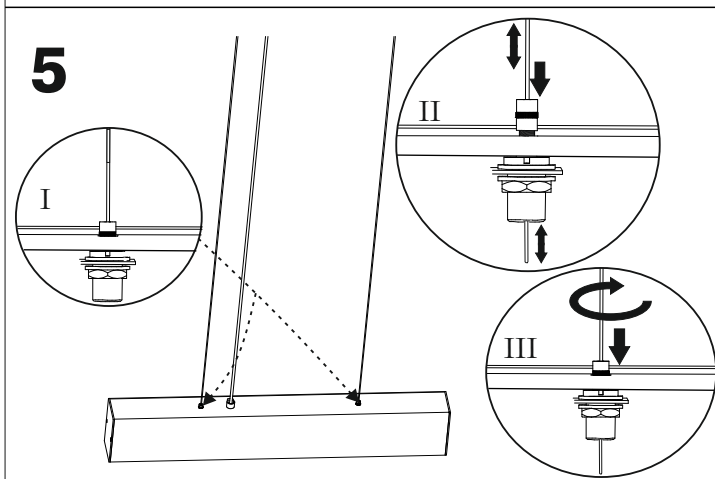

Ver.	TRU LED 57 suspended	TRU LED 86 suspended	TRU LED 114 suspended
M	366	456	636
Ver.	TRU LED 142 suspended	TRU LED 170 suspended	TRU LED 198 suspended
M	816	1096	1276

Źródło światła zastosowane w tej oprawie oświetleniowej powinno być wymieniane wyłącznie przez producenta lub jego przedstawiciela serwisowego, lub podobnie wykwalifikowaną osobę.
The light source contained in this luminaire shall only be replaced by the manufacturer or his service agent or a similar qualified person.