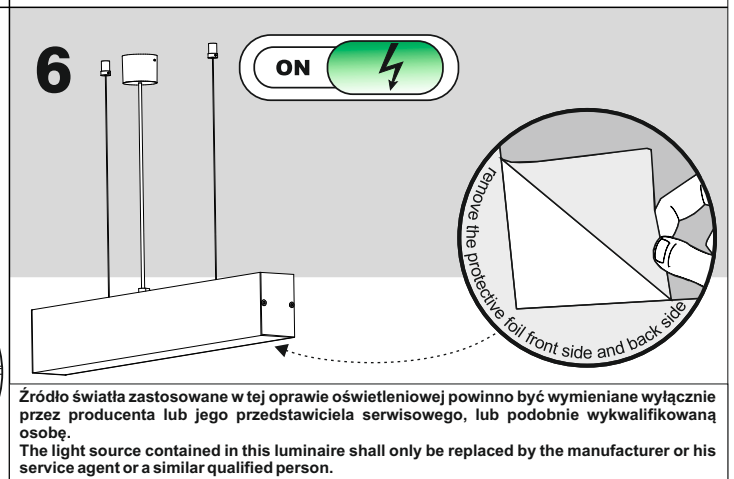

Ver.	TRU LED 57 suspended	TRU LED 86 suspended	TRU LED 114 suspended
M	366	456	636
Ver.	TRU LED 142 suspended	TRU LED 170 suspended	TRU LED 198 suspended
M	816	1096	1276

Źródło światła zastosowane w tej oprawie oświetleniowej powinno być wymieniane wyłącznie przez producenta lub jego przedstawiciela serwisowego, lub podobnie wykwalifikowaną osobę.
The light source contained in this luminaire shall only be replaced by the manufacturer or his service agent or a similar qualified person.