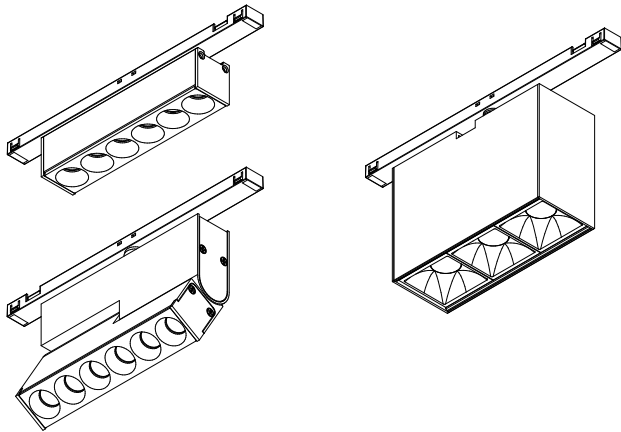

**Luminaires:**

- RAFTER points LED microtrack
- RAFTER mini points LED microtrack
- RAFTER mini points move LED microtrack

Źródło światła zastosowane w tej oprawie oświetleniowej powinno być wymieniane wyłącznie przez producenta lub jego przedstawiciela serwisowego, lub podobnie wykwalifikowaną osobę.  
The light source contained in this luminaire shall only be replaced by the manufacturer or his service agent or a similar qualified person.