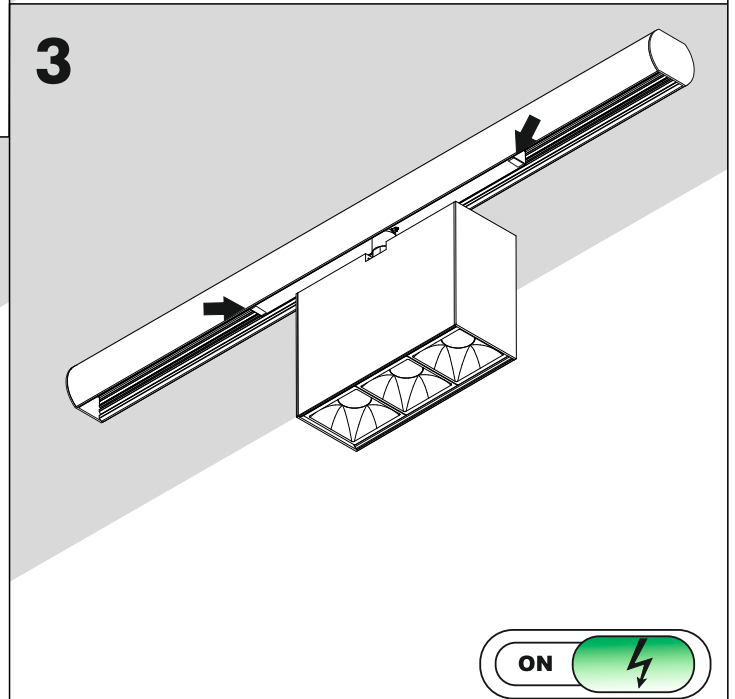

**Luminaires:**

- RAFTER points LED microtrack
- RAFTER mini points LED microtrack
- RAFTER mini points move LED microtrack

Źródło światła zastosowane w tej oprawie oświetleniowej powinno być wymieniane wyłącznie przez producenta lub jego przedstawiciela serwisowego, lub podobnie wykwalifikowaną osobę.  
The light source contained in this luminaire shall only be replaced by the manufacturer or his service agent or a similar qualified person.