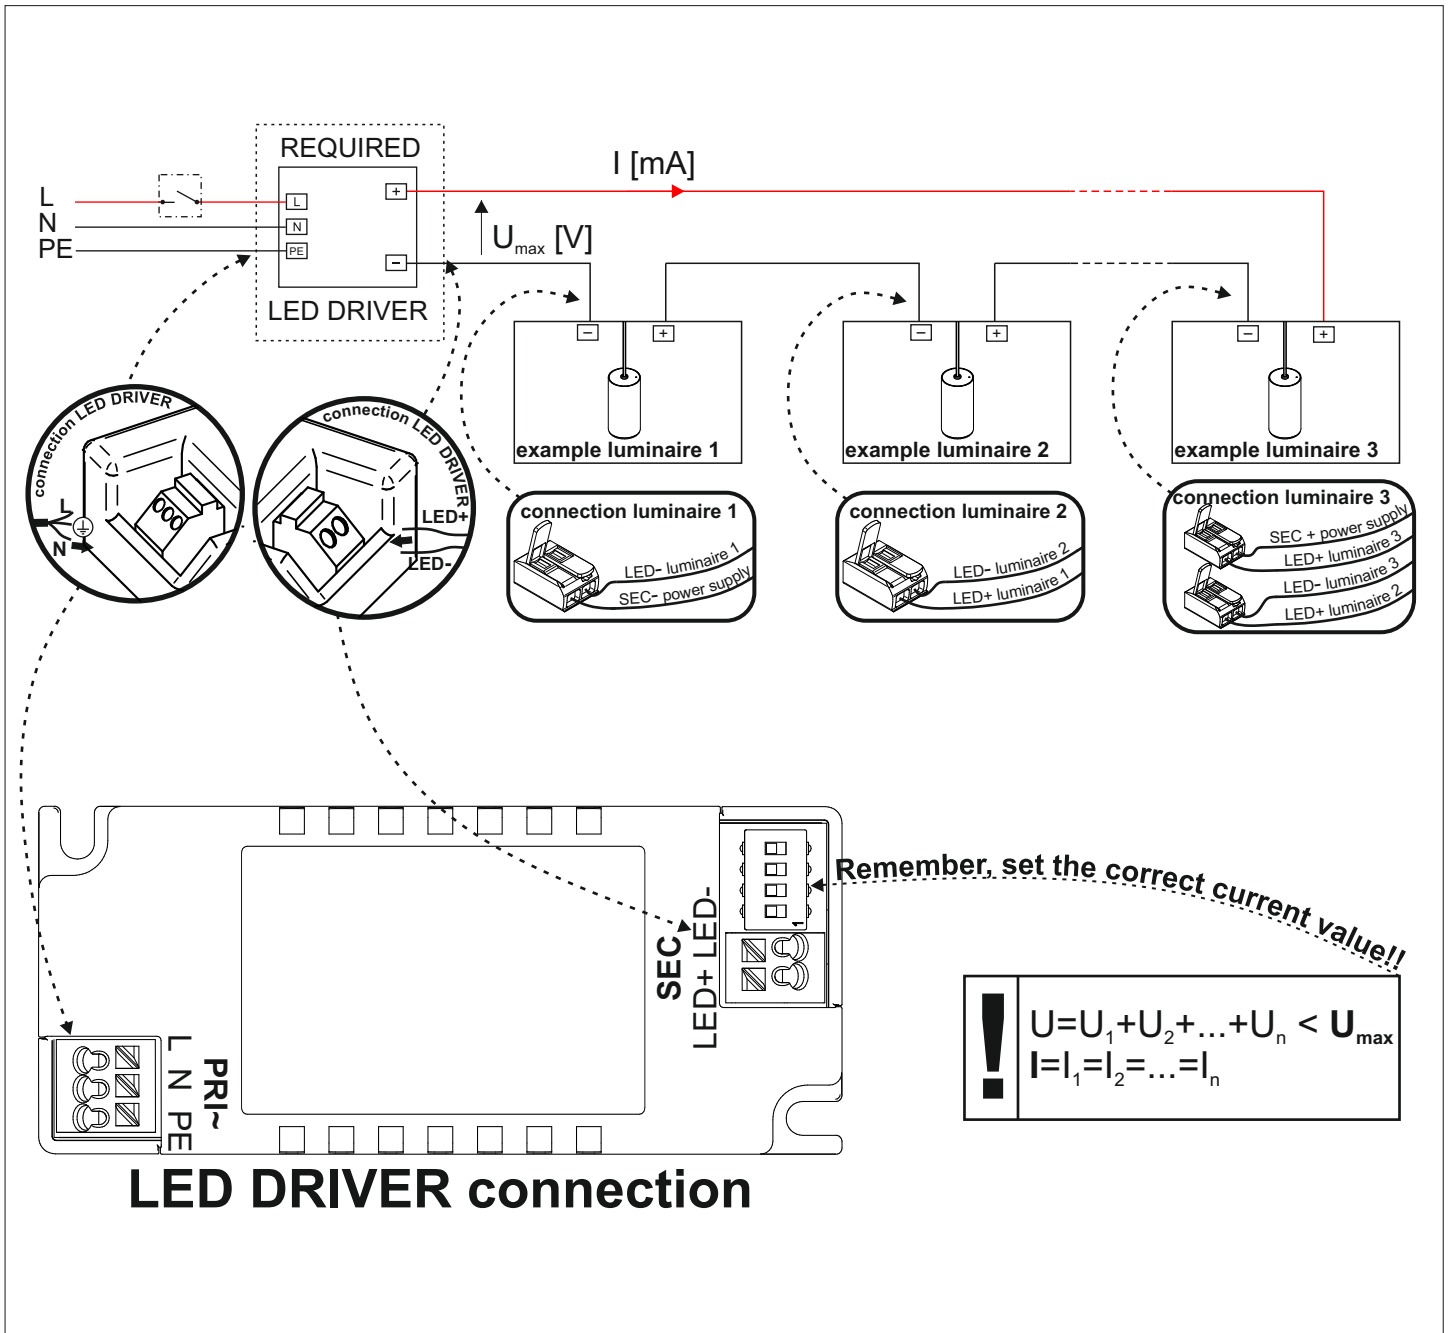

optional element

Ten produkt zawiera źródła światła o klasie efektywności energetycznej E.
This product contains a light sources of energy efficiency class E.

LED
int

DO NOT switch on luminaire without connecting the whole system!

Nie uruchamiać oprawy przed połączeniem wszystkich elementów zestawu!

Spider system required power supply (CC)

Ten produkt zawiera źródła światła o klasie efektywności energetycznej E.
This product contains a light sources of energy efficiency class E.