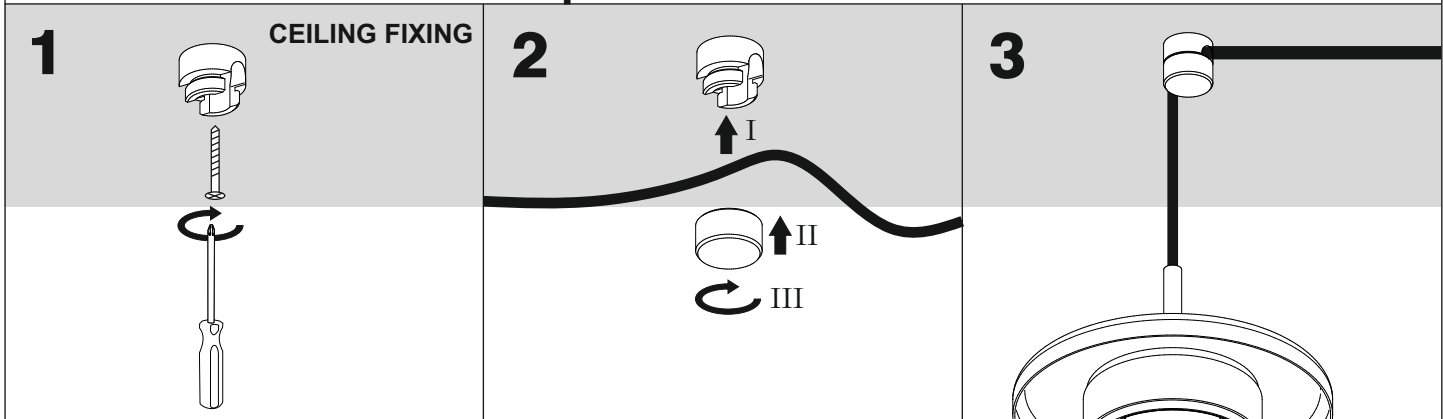

optional element

Ten produkt zawiera źródła światła o klasie efektywności energetycznej E.
This product contains a light sources of energy efficiency class E.

LED
int

DO NOT switch on luminaire without connecting the whole system!

Nie uruchamiać oprawy przed połączeniem wszystkich elementów zestawu!

Spider system required power supply (CC)

Ten produkt zawiera źródła światła o klasie efektywności energetycznej E.
This product contains a light sources of energy efficiency class E.