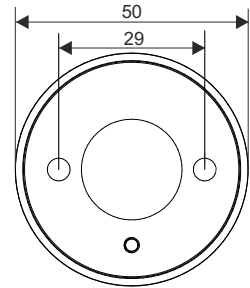

### PET mini LED suspended PET midi LED suspended

<p><b>1</b></p>	<p><b>2</b></p>
<p><b>3</b></p>	<p><b>4</b></p> <p>Źródło światła zastosowane w tej oprawie oświetleniowej powinno być wymieniane wyłącznie przez producenta lub jego przedstawiciela serwisowego, lub podobnie wykwalifikowaną osobę.</p> <p>The light source contained in this luminaire shall only be replaced by the manufacturer or his service agent or a similar qualified person.</p>