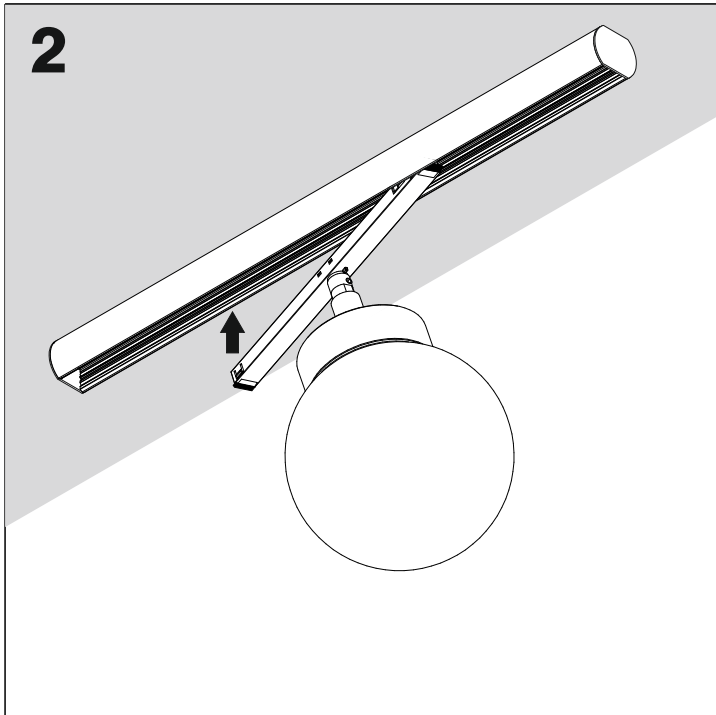

Luminaires:

MODERN BALL simple mini LED microtrack
MODERN BALL simple mini LED suspended microtrack

Źródło światła zastosowane w tej oprawie oświetleniowej powinno być wymieniane wyłącznie przez producenta lub jego przedstawiciela serwisowego, lub podobnie wykwalifikowaną osobę.
The light source contained in this luminaire shall only be replaced by the manufacturer or his service agent or a similar qualified person.