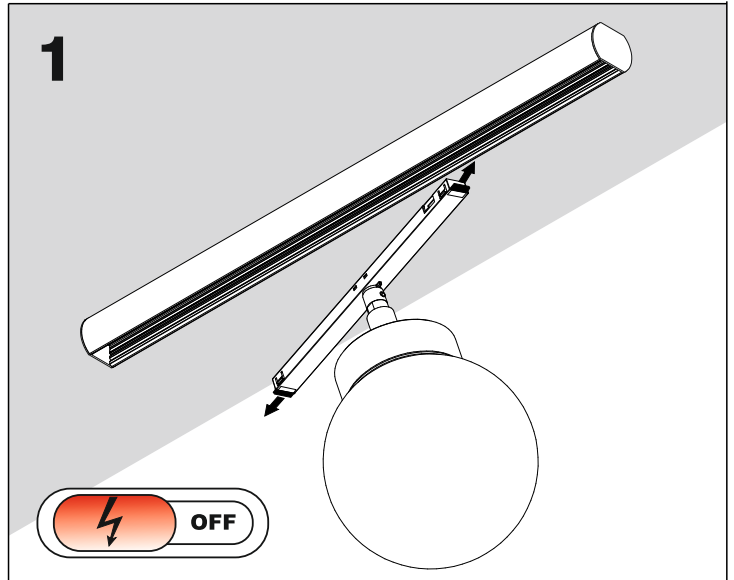

Luminaires:

MODERN BALL simple mini LED microtrack
MODERN BALL simple mini LED suspended microtrack

Źródło światła zastosowane w tej oprawie oświetleniowej powinno być wymieniane wyłącznie przez producenta lub jego przedstawiciela serwisowego, lub podobnie wykwalifikowaną osobę.
The light source contained in this luminaire shall only be replaced by the manufacturer or his service agent or a similar qualified person.