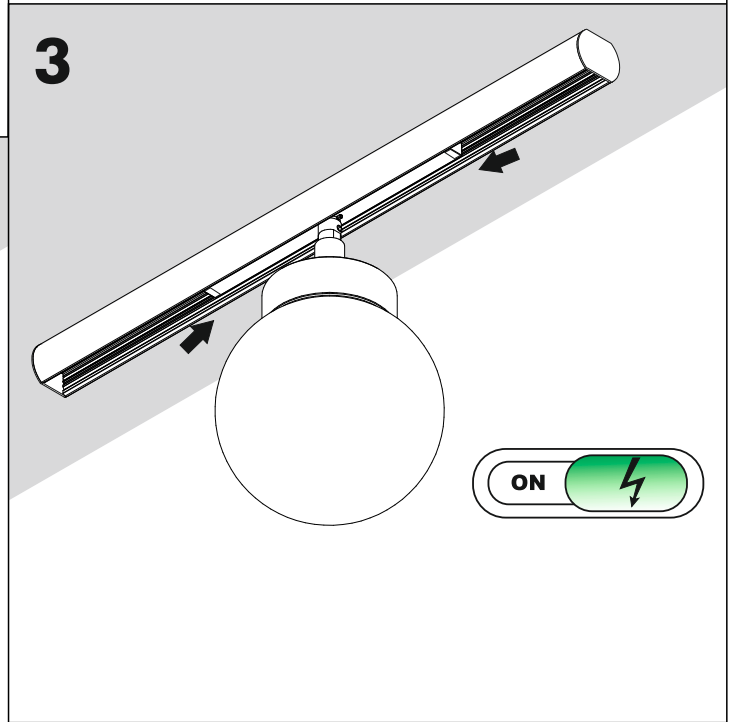

Luminaires:

MODERN BALL simple mini LED microtrack
MODERN BALL simple mini LED suspended microtrack

Źródło światła zastosowane w tej oprawie oświetleniowej powinno być wymieniane wyłącznie przez producenta lub jego przedstawiciela serwisowego, lub podobnie wykwalifikowaną osobę.
The light source contained in this luminaire shall only be replaced by the manufacturer or his service agent or a similar qualified person.