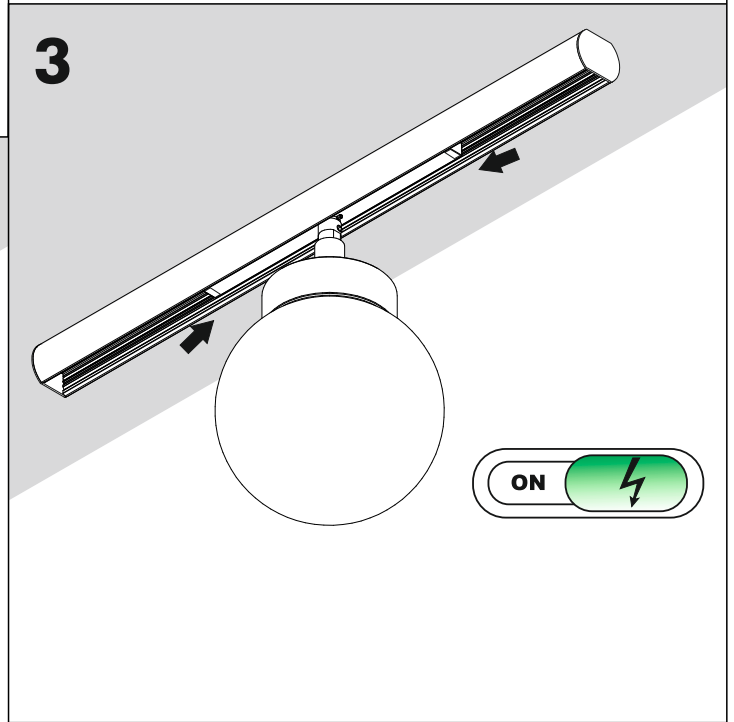

**Luminaires:**

MODERN BALL simple mini LED microtrack  
MODERN BALL simple mini LED suspended microtrack

Źródło światła zastosowane w tej oprawie oświetleniowej powinno być wymieniane wyłącznie przez producenta lub jego przedstawiciela serwisowego, lub podobnie wykwalifikowaną osobę.  
The light source contained in this luminaire shall only be replaced by the manufacturer or his service agent or a similar qualified person.