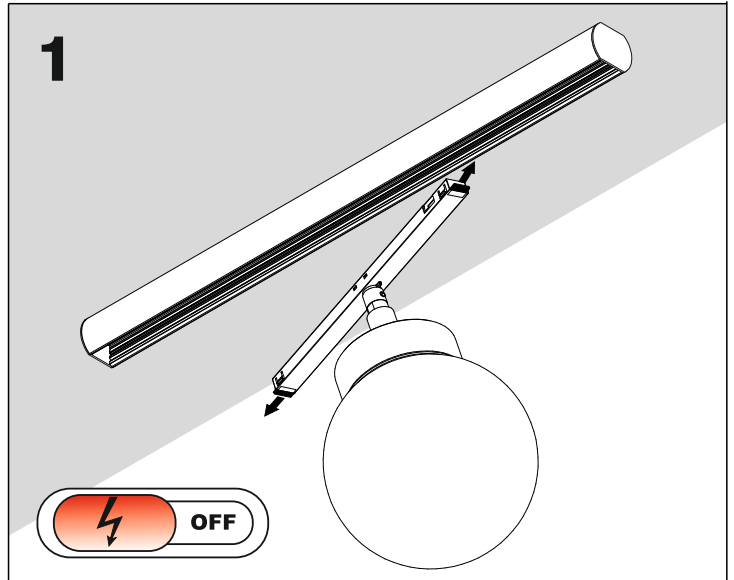

**Luminaires:**

MODERN BALL simple mini LED microtrack  
MODERN BALL simple mini LED suspended microtrack

Źródło światła zastosowane w tej oprawie oświetleniowej powinno być wymieniane wyłącznie przez producenta lub jego przedstawiciela serwisowego, lub podobnie wykwalifikowaną osobę.  
The light source contained in this luminaire shall only be replaced by the manufacturer or his service agent or a similar qualified person.