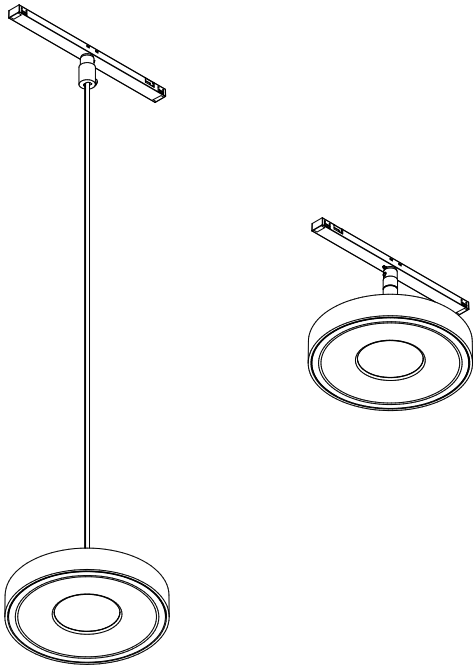

**Luminaires:**

KARI LED microtrack  
KARI LED suspended microtrack

Źródło światła zastosowane w tej oprawie oświetleniowej powinno być wymieniane wyłącznie przez producenta lub jego przedstawiciela serwisowego, lub podobnie wykwalifikowaną osobę.  
The light source contained in this luminaire shall only be replaced by the manufacturer or his service agent or a similar qualified person.