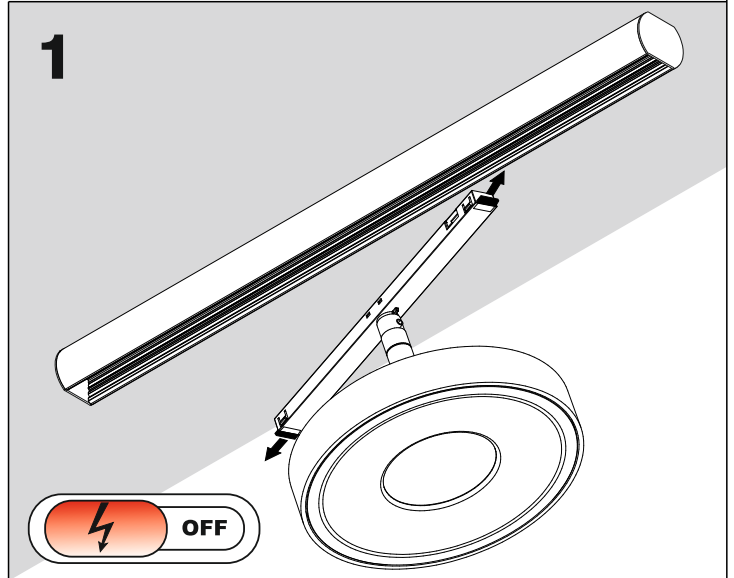

**Luminaires:**

KARI LED microtrack  
KARI LED suspended microtrack

Źródło światła zastosowane w tej oprawie oświetleniowej powinno być wymieniane wyłącznie przez producenta lub jego przedstawiciela serwisowego, lub podobnie wykwalifikowaną osobę.  
The light source contained in this luminaire shall only be replaced by the manufacturer or his service agent or a similar qualified person.