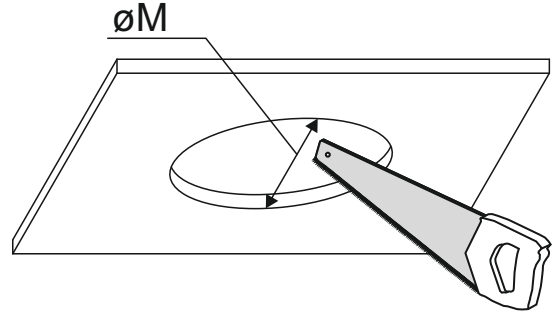

Ver.	HOLLOW 6 move LED	HOLLOW 8 move LED	Hollow 8 lens move LED
M	56	70	70
H	90	105	65

Ten produkt zawiera źródła światła o klasie efektywności energetycznej E.
This product contains a light sources of energy efficiency class E.