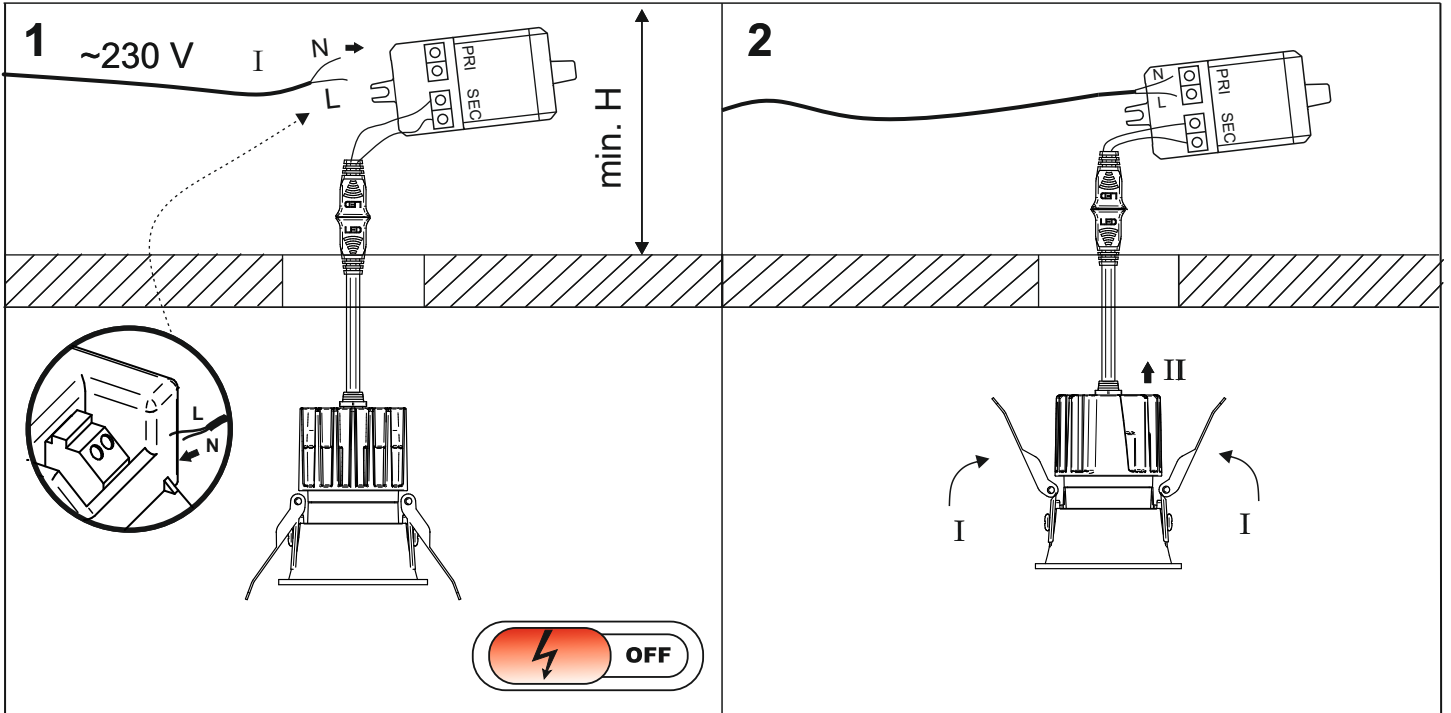

Ver.	HOLLOW 6 move LED	HOLLOW 8 move LED	Hollow 8 lens move LED
M	56	70	70
H	90	105	65

Ten produkt zawiera źródła światła o klasie efektywności energetycznej E.
This product contains a light sources of energy efficiency class E.