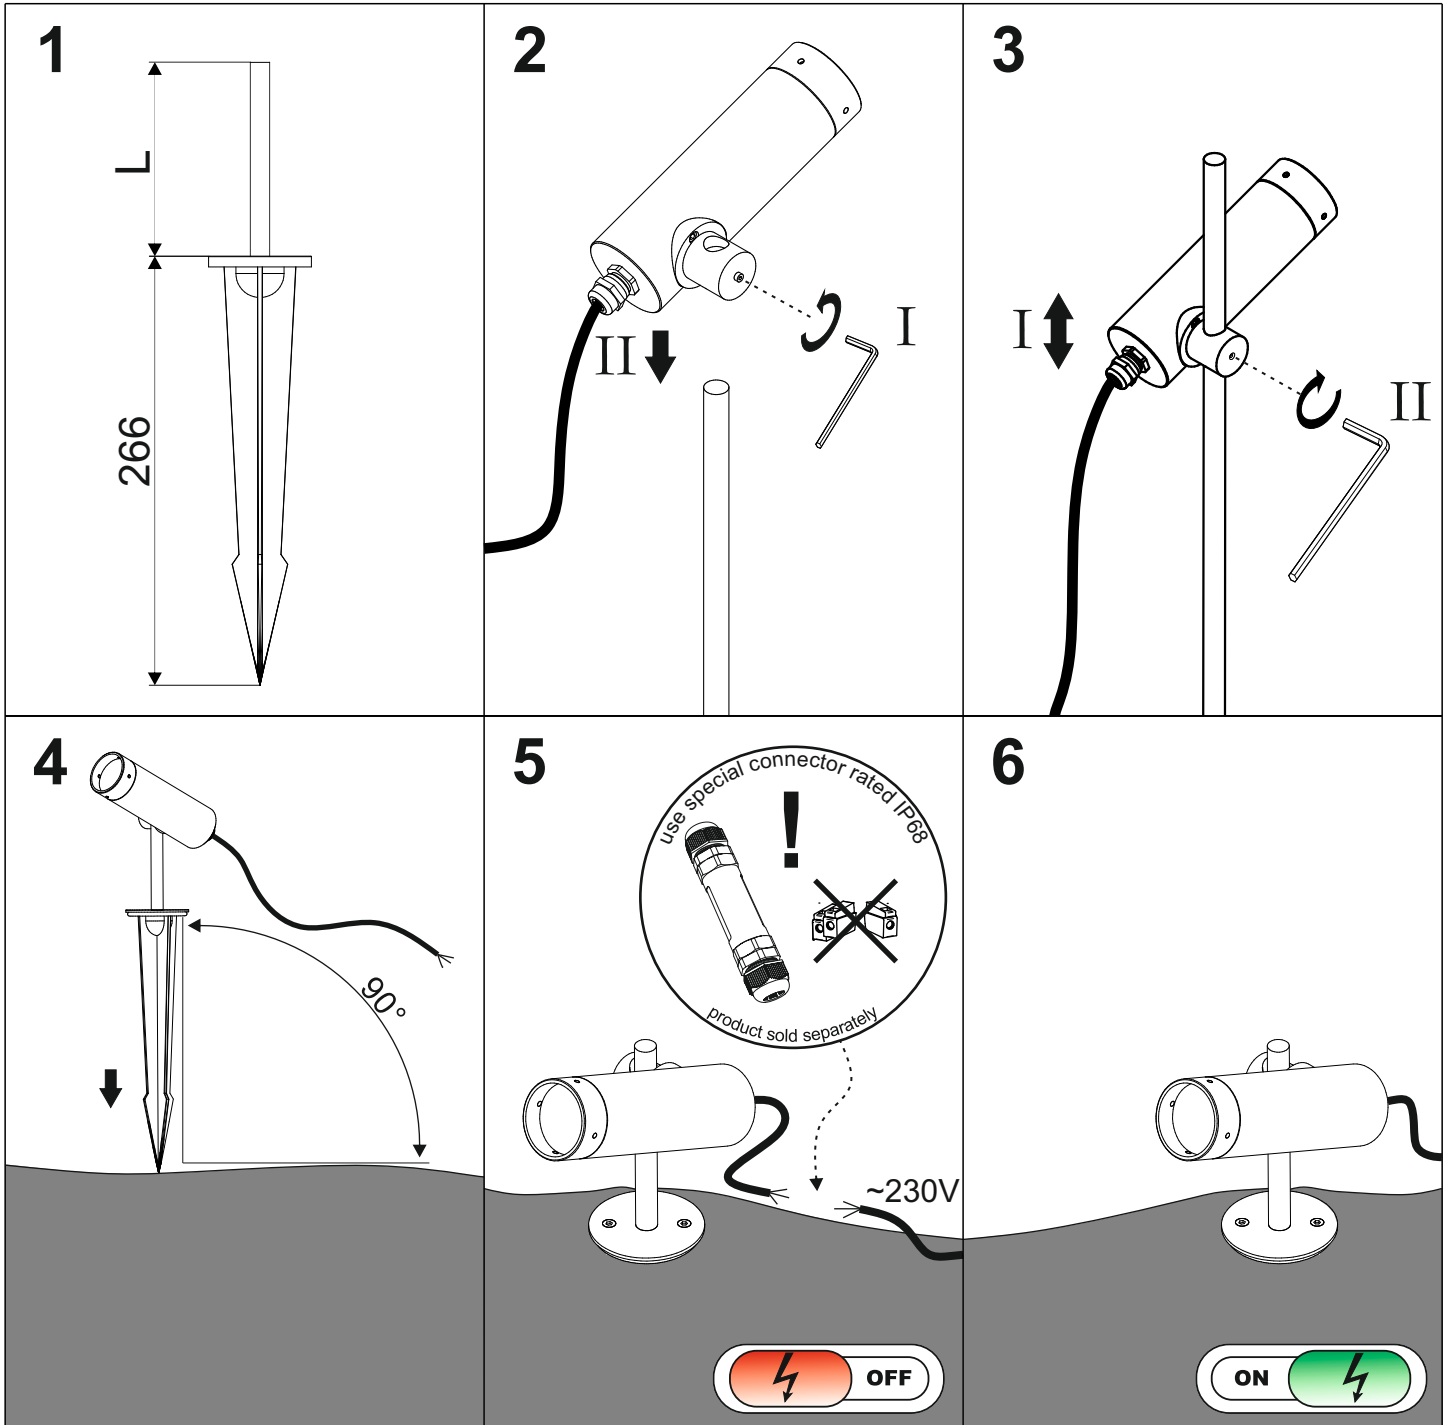

Ver.	DART 12 LED	DART 38 LED	DART 100 LED
L	120	380	1000

REQUIRED

Źródło światła zastosowane w tej oprawie oświetleniowej powinno być wymieniane wyłącznie przez producenta lub jego przedstawiciela serwisowego, lub podobnie wykwalifikowaną osobę.
The light source contained in this luminaire shall only be replaced by the manufacturer or his service agent or a similar qualified person.