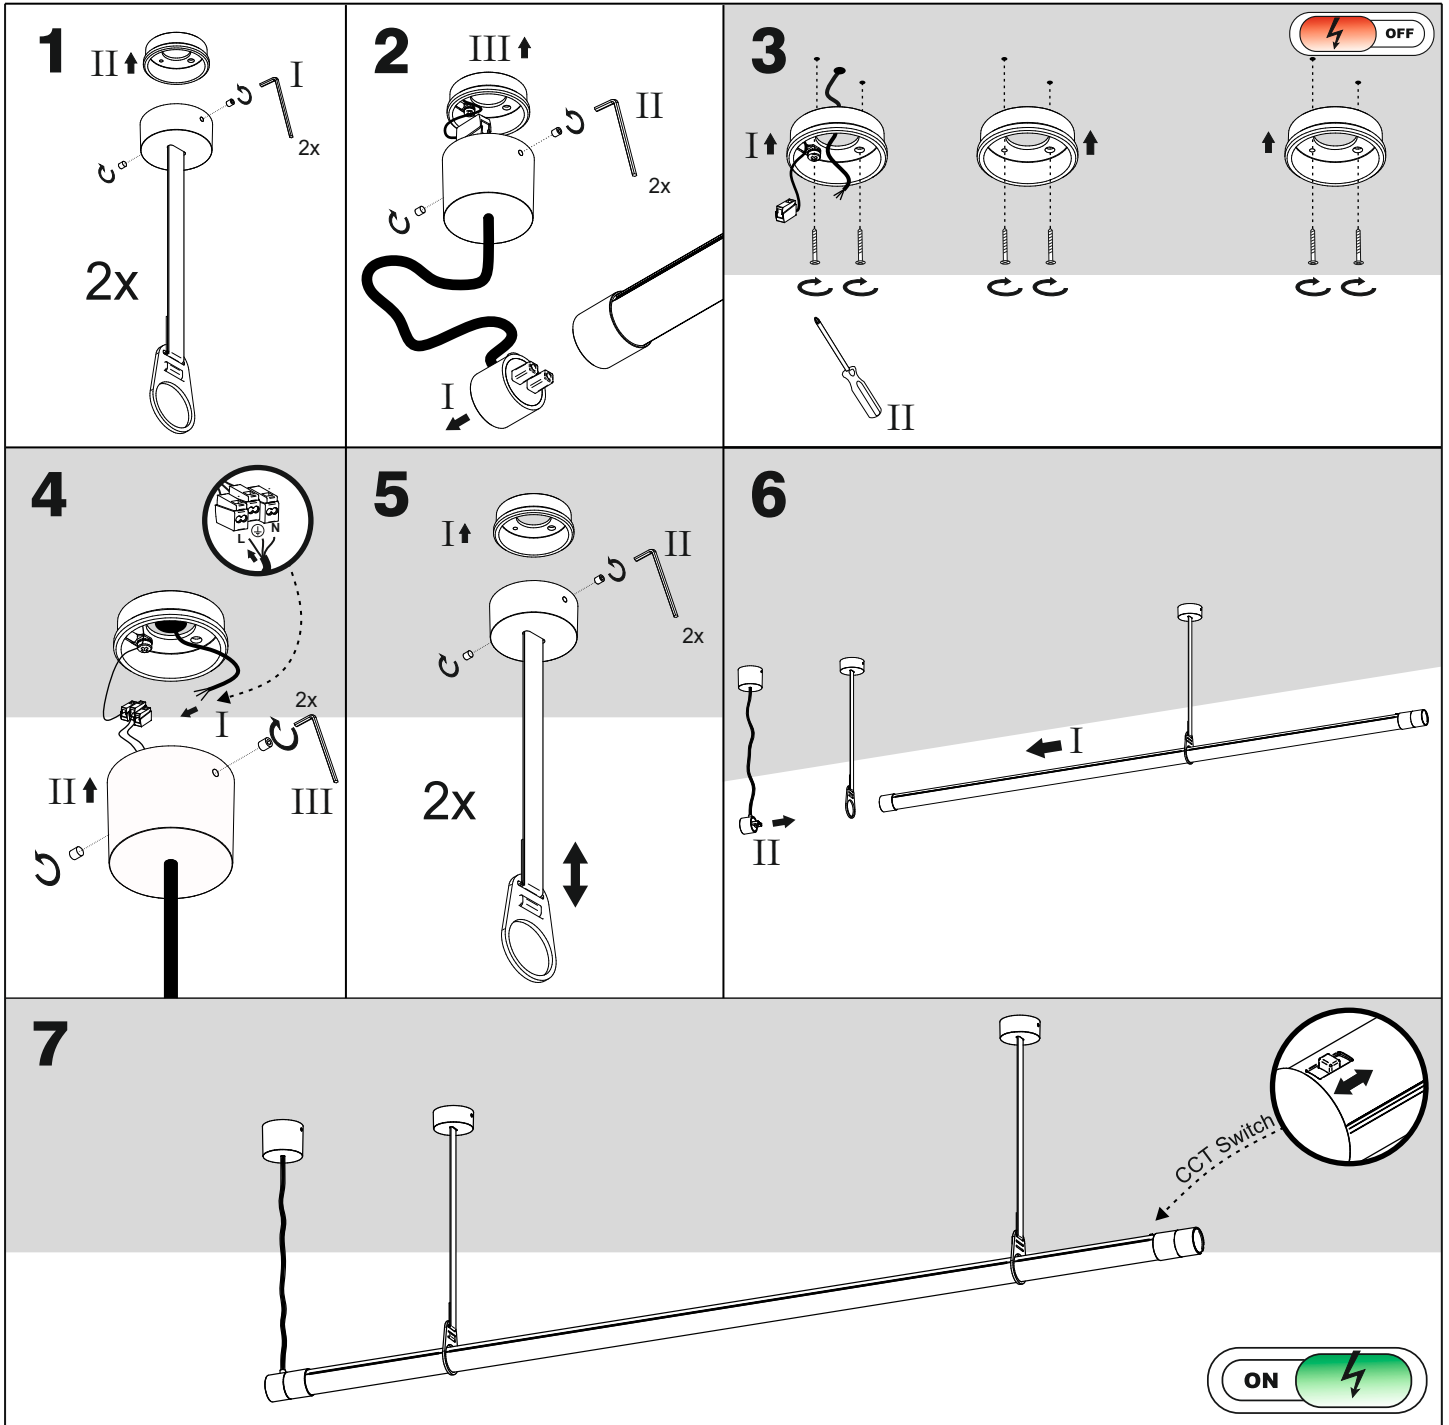

REQUIRED
6x H2

Źródło światła zastosowane w tej oprawie oświetleniowej powinno być wymieniane wyłącznie przez producenta lub jego przedstawiciela serwisowego, lub podobnie wykwalifikowaną osobę.
The light source contained in this luminaire shall only be replaced by the manufacturer or his service agent or a similar qualified person.