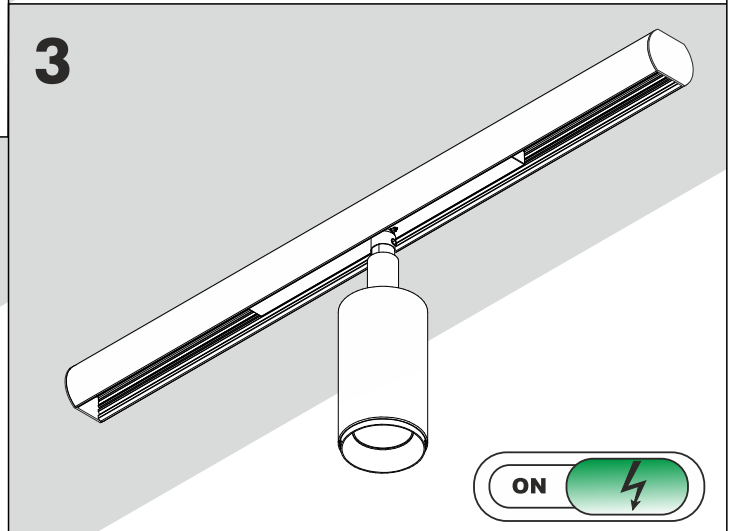

**Luminaires:**

PET next mini LED microtrack  
PET next mini LED suspended microtrack

**instruction to dismantling luminaire**

Źródło światła zastosowane w tej oprawie oświetleniowej powinno być wymieniane wyłącznie przez producenta lub jego przedstawiciela serwisowego, lub podobnie wykwalifikowaną osobę.