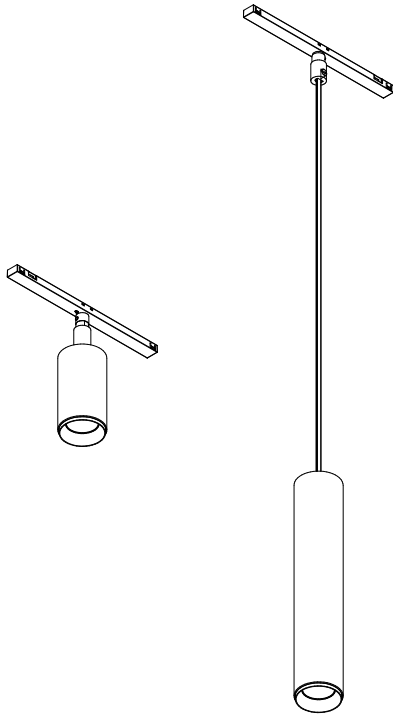

**Luminaires:**

PET next mini LED microtrack  
PET next mini LED suspended microtrack

**instruction to dismantling luminaire**

Źródło światła zastosowane w tej oprawie oświetleniowej powinno być wymieniane wyłącznie przez producenta lub jego przedstawiciela serwisowego, lub podobnie wykwalifikowaną osobę.