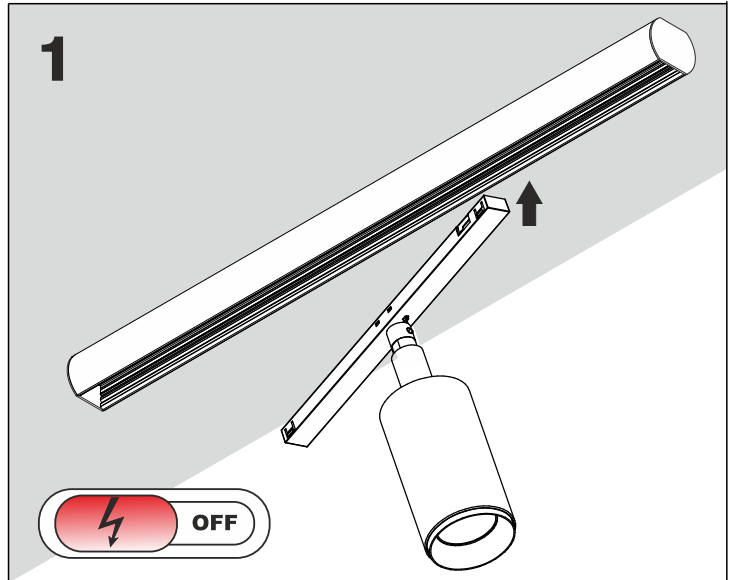

**Luminaires:**

PET next mini LED microtrack  
PET next mini LED suspended microtrack

**instruction to dismantling luminaire**

Źródło światła zastosowane w tej oprawie oświetleniowej powinno być wymieniane wyłącznie przez producenta lub jego przedstawiciela serwisowego, lub podobnie wykwalifikowaną osobę.