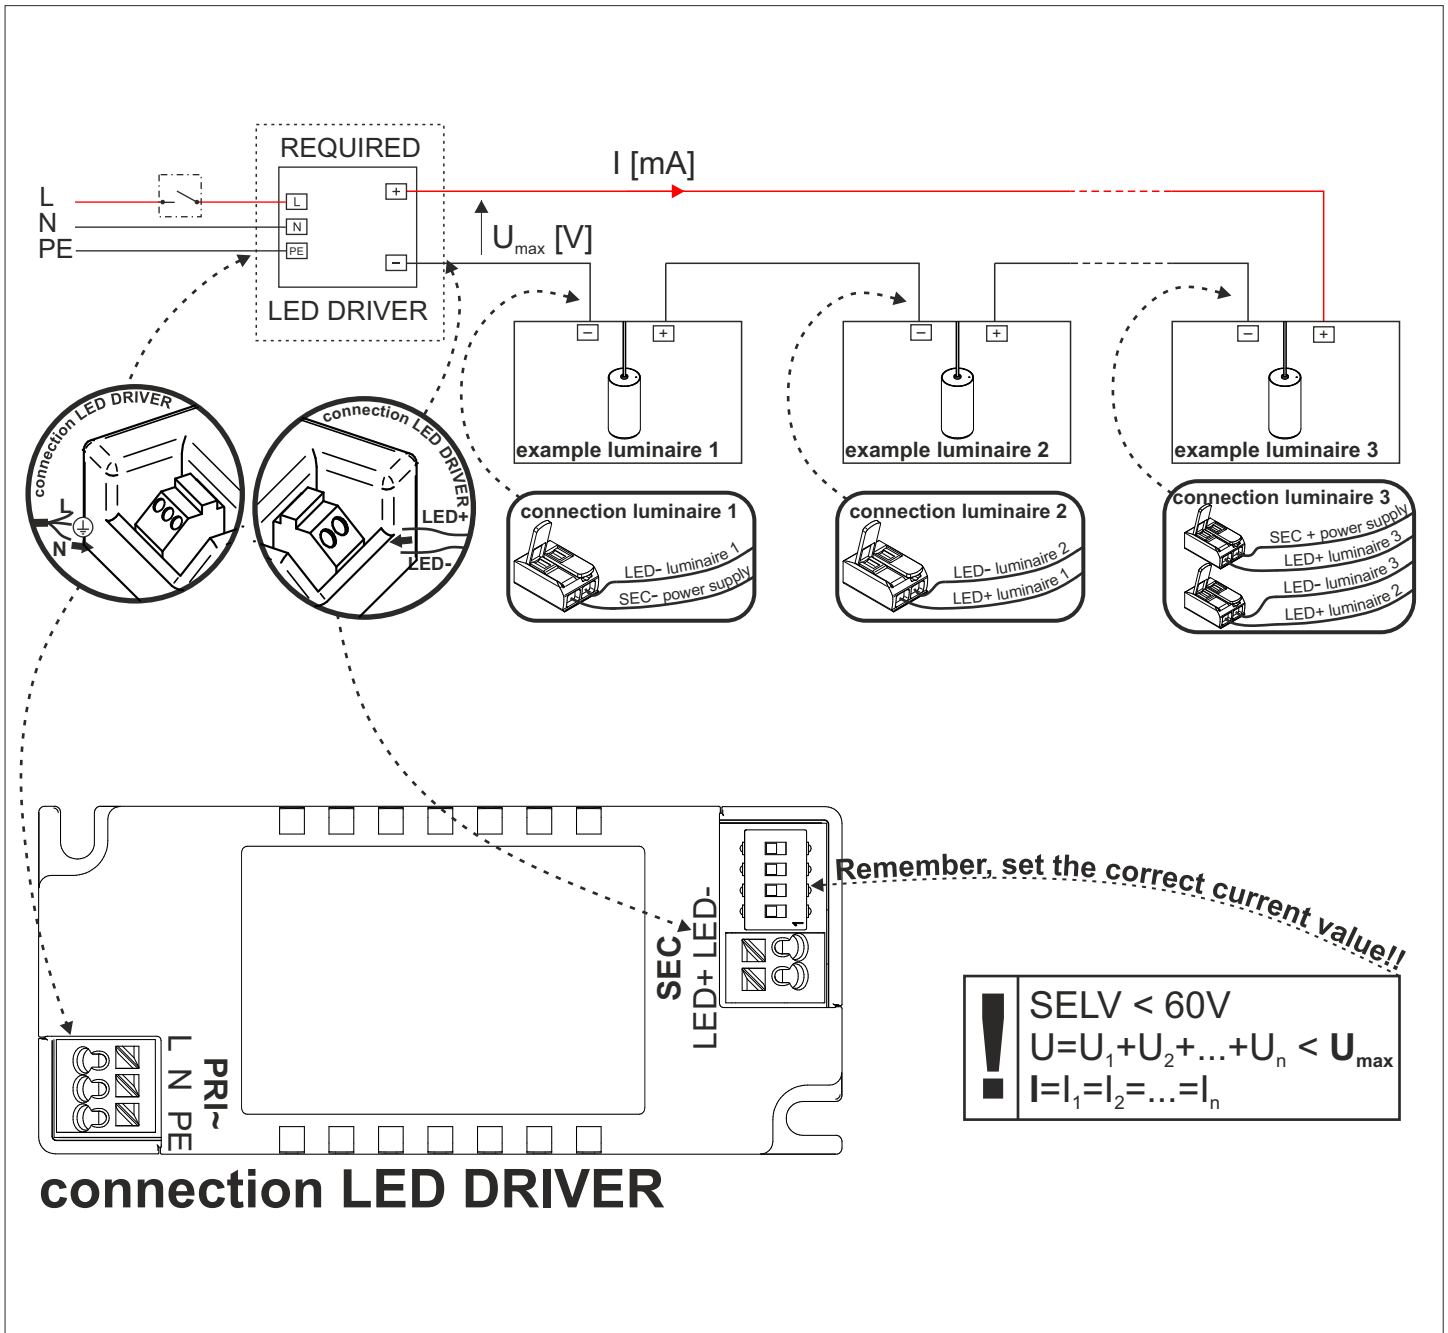

optional element

Ten produkt zawiera źródła światła o klasie efektywności energetycznej E.
This product contains a light sources of energy efficiency class E.

!	DO NOT switch on luminaire without connecting the whole system!	
	Nie uruchamiać oprawy przed połączeniem wszystkich elementów zestawu!	

Spider system required power supply (CC)

Ten produkt zawiera źródła światła o klasie efektywności energetycznej E.
This product contains a light sources of energy efficiency class E.

LED
int