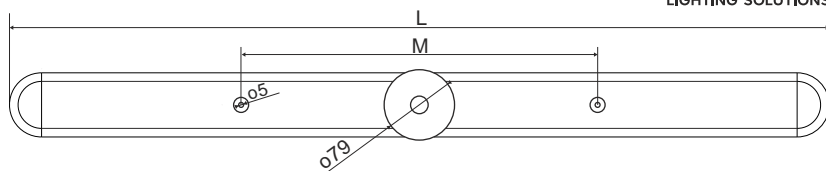

equilibra CENTRAL DIRECT LED suspended

Ver.	equilibra central 148	equilibra central 120	equilibra central 92	equilibra central 64
L	1480	1200	920	640
M	494	400	306	210

Źródło światła zastosowane w tej oprawie oświetleniowej powinno być wymieniane wyłącznie przez producenta lub jego przedstawiciela serwisowego, lub podobnie wykwalifikowaną osobę.