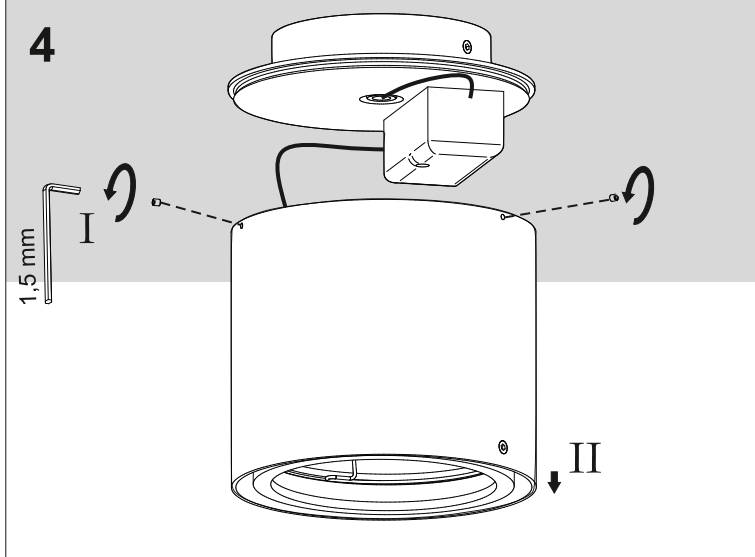

**TUBA 111x1 DISTANCE 230V**  
**TUBA 111x2 DISTANCE 230V**

~230 V    IP20    0,5 m    dimmer    LED Gu10