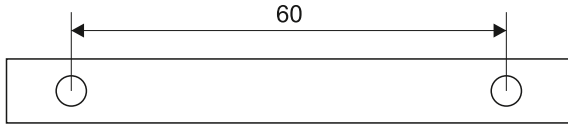

**TUBA 111x1 DISTANCE 230V**  
**TUBA 111x2 DISTANCE 230V**

~230 V    IP20    0,5 m    dimmer    LED Gu10