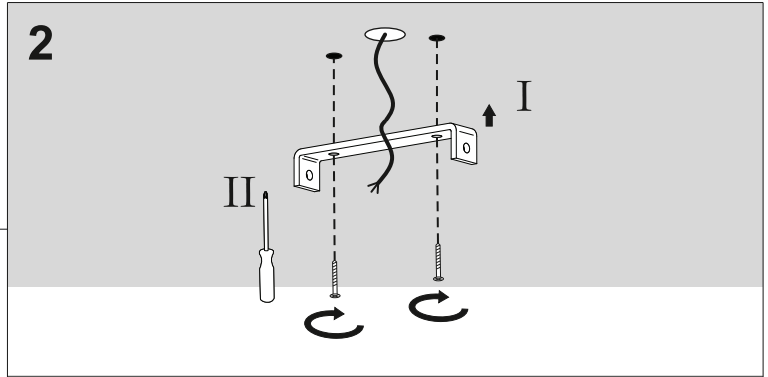

**TUBA 111x1 DISTANCE 230V**  
**TUBA 111x2 DISTANCE 230V**

~230 V    IP20    0,5 m    dimmer    LED Gu10