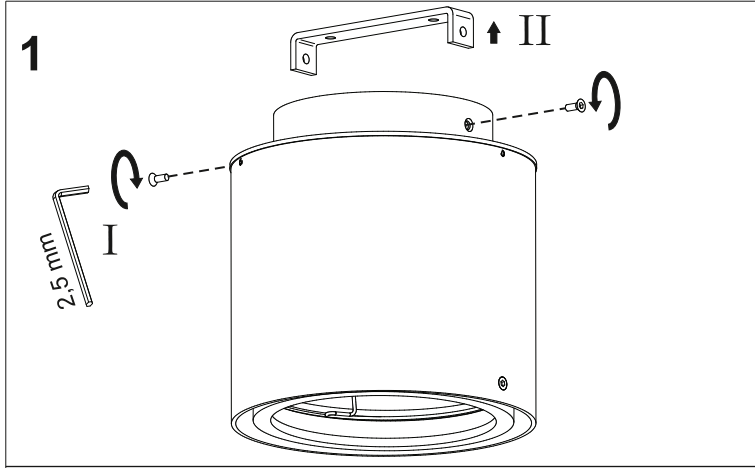

**TUBA 111x1 DISTANCE 230V**  
**TUBA 111x2 DISTANCE 230V**

~230 V    IP20    0,5 m    dimmer    LED Gu10