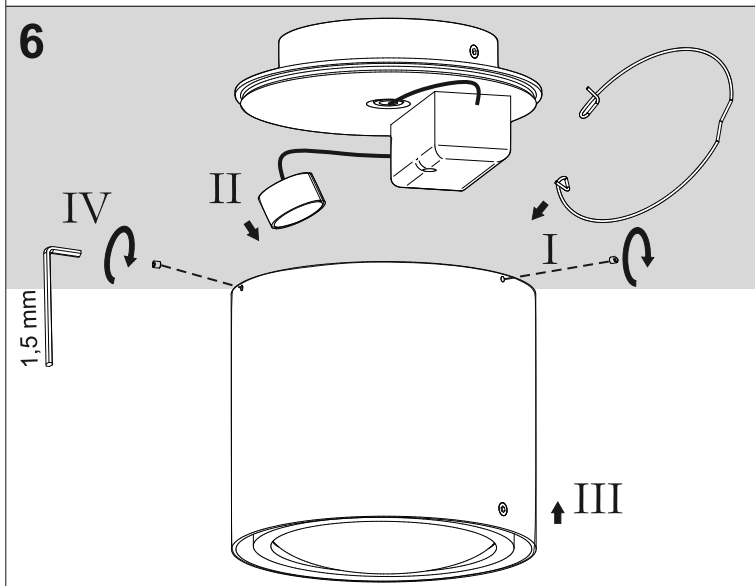

**TUBA 111x1 DISTANCE 230V**  
**TUBA 111x2 DISTANCE 230V**

~230 V    IP20    0,5 m    dimmer    LED Gu10