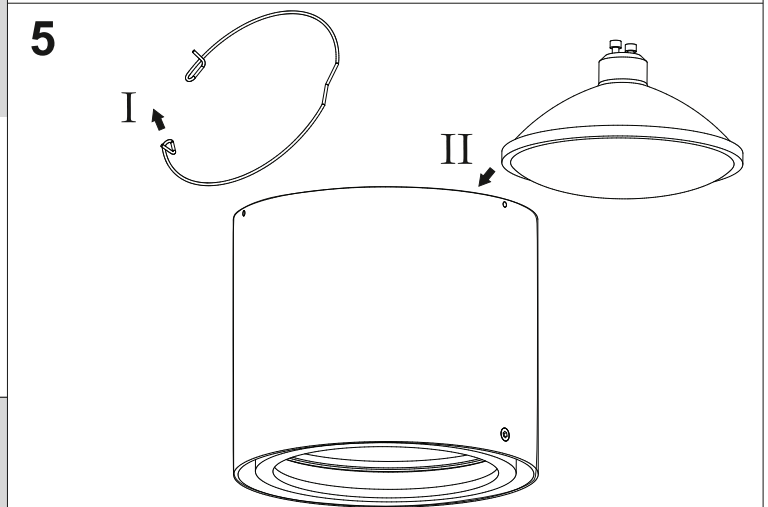

**TUBA 111x1 DISTANCE 230V**  
**TUBA 111x2 DISTANCE 230V**

~230 V    IP20    0,5 m    dimmer    LED Gu10