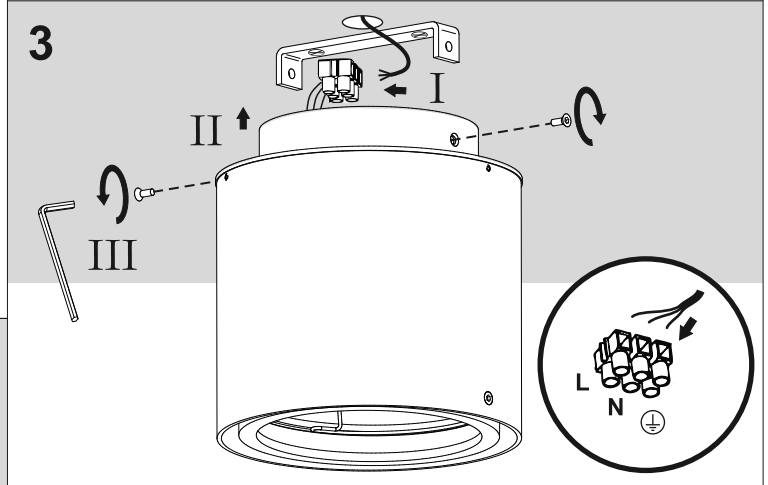

**TUBA 111x1 DISTANCE 230V**  
**TUBA 111x2 DISTANCE 230V**

~230 V    IP20    0,5 m    dimmer    LED Gu10