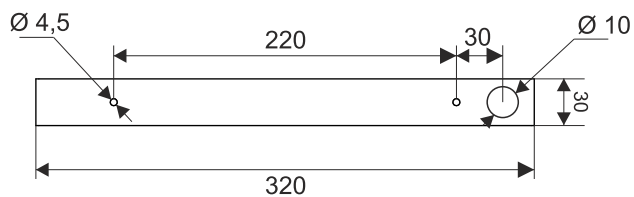

THIN TUBE LED wall

THIN TUBE LED hermetic wall

Źródło światła zastosowane w tej oprawie oświetleniowej powinno być wymieniane wyłącznie przez producenta lub jego przedstawiciela serwisowego, lub podobnie wykwalifikowaną osobę.