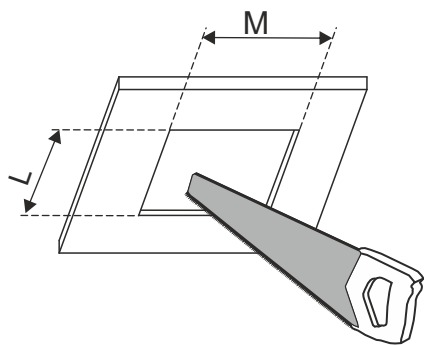

SQUARES next 50x1/x2 LED trimless

Ver.	SQUARES 50x1	SQUARES 50x2
L [mm]	105	105
M [mm]	105	207
h [mm]	7 - 26	

Źródło światła zastosowane w tej oprawie oświetleniowej powinno być wymieniane wyłącznie przez producenta lub jego przedstawiciela serwisowego, lub podobnie wykwalifikowaną osobę.