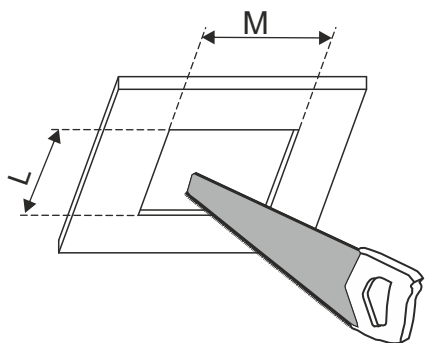

# SQUARES next 50x1/x2 LED recessed

Ver.	SQUARES NEXT 50x1	SQUARES NEXT 50x2
L	112	112
M	107	210

Źródło światła zastosowane w tej oprawie oświetleniowej powinno być wymieniane wyłącznie przez producenta lub jego przedstawiciela serwisowego, lub podobnie wykwalifikowaną osobę.