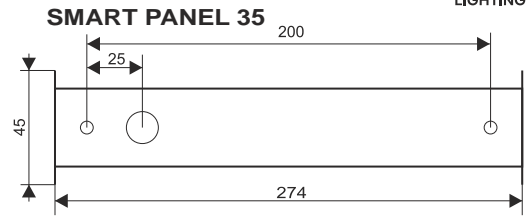

SMART PANEL round/oval LED wall

Zródło światła zastosowane w tej oprawie oświetleniowej powinno być wymieniane wyłącznie przez producenta lub jego przedstawiciela serwisowego, lub podobnie wykwalifikowaną osobę.
The light source contained in this luminaire shall only be replaced by the manufacturer or his service agent or a similar qualified person.