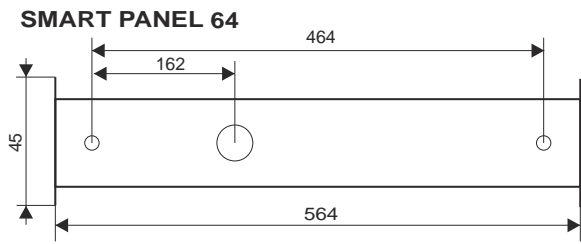

SMART PANEL round/oval LED wall

Zródło światła zastosowane w tej oprawie oświetleniowej powinno być wymieniane wyłącznie przez producenta lub jego przedstawiciela serwisowego, lub podobnie wykwalifikowaną osobę.
The light source contained in this luminaire shall only be replaced by the manufacturer or his service agent or a similar qualified person.